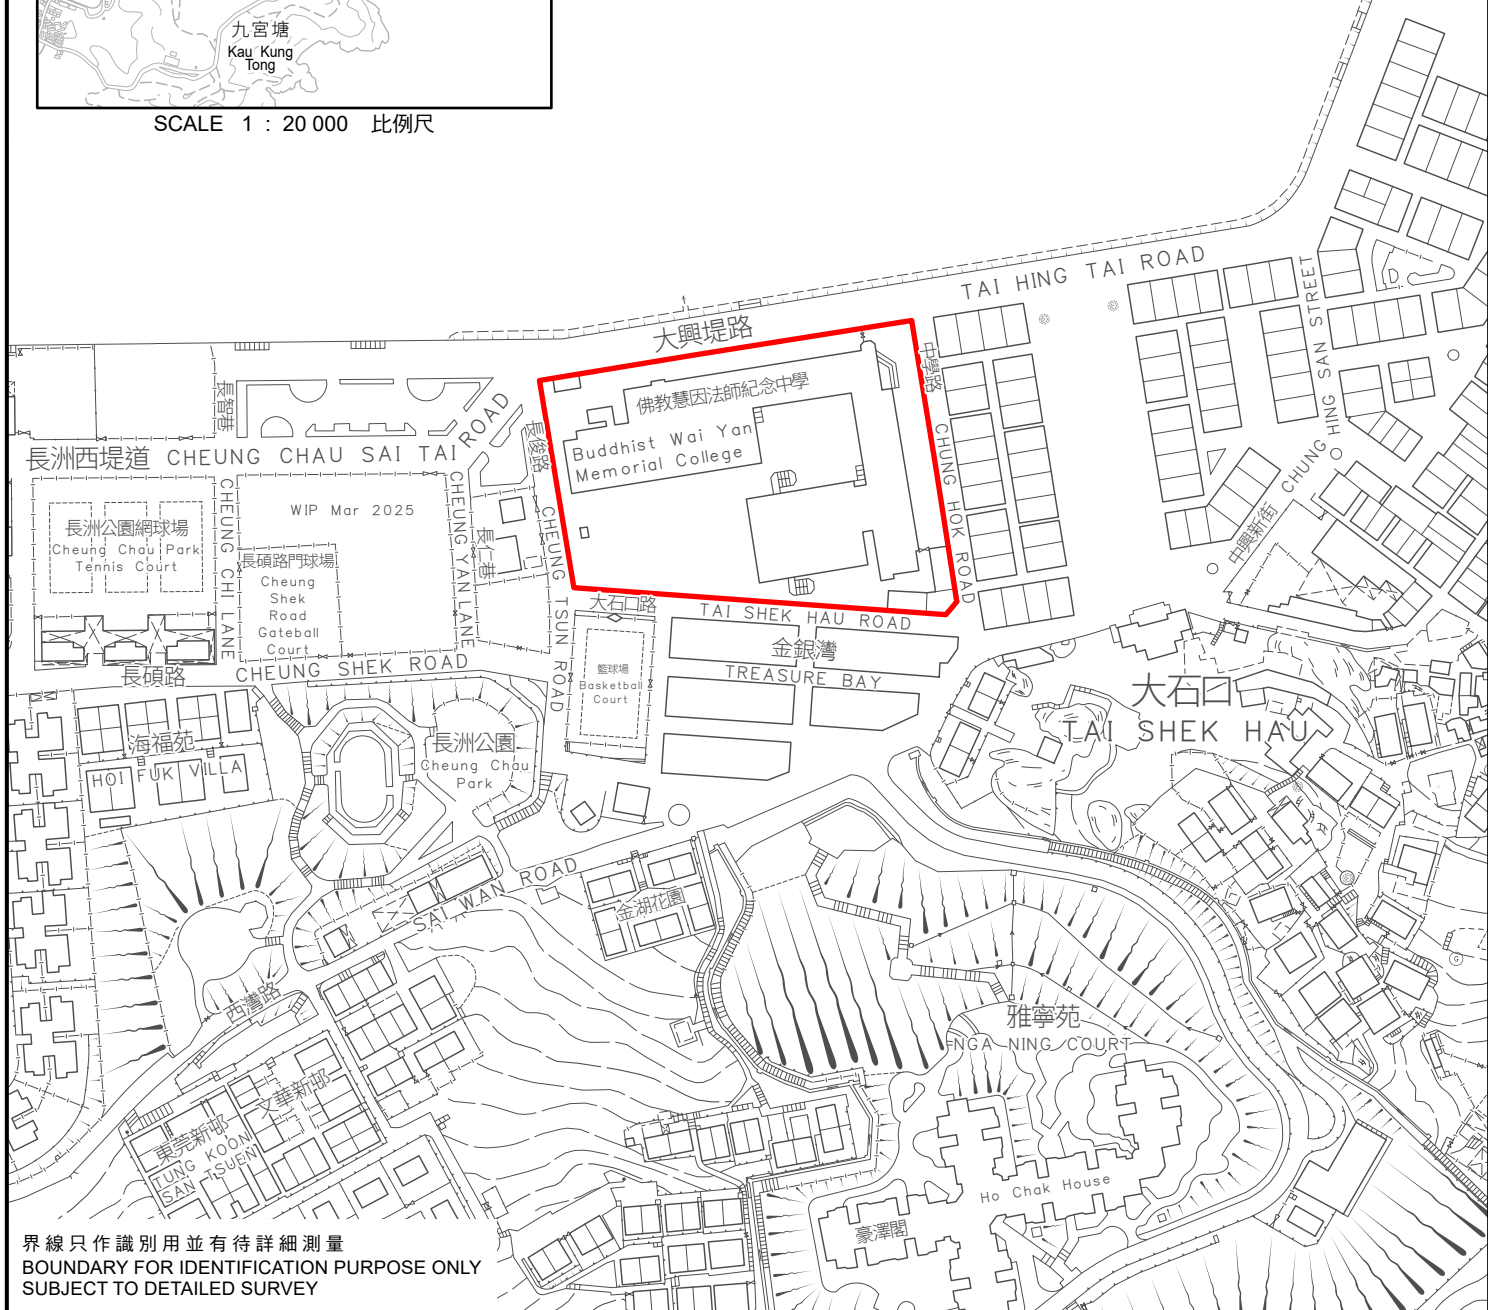

KEY PLAN 位置圖

SCALE 1 : 20 000 比例尺

長洲避風塘
CHEUNG CHAU TYPHOON SHELTER

界線只作識別用並有待詳細測量
BOUNDARY FOR IDENTIFICATION PURPOSE ONLY
SUBJECT TO DETAILED SURVEY

 主題地點
SUBJECT SITE

前校舍名稱
FORMER SCHOOL NAME

佛教慧因法師紀念中學
BUDDHIST WAI YAN MEMORIAL COLLEGE

規劃署
Planning Department

本摘要圖於2026年3月31日擬備，
所根據的資料為測量圖編號
14-NW-19D及24B

EXTRACT PLAN PREPARED ON 31.3.2026
BASED ON SURVEY SHEETS No.
14-NW-19D & 24B

參考編號
REFERENCE No.
M/HOLS/26/8