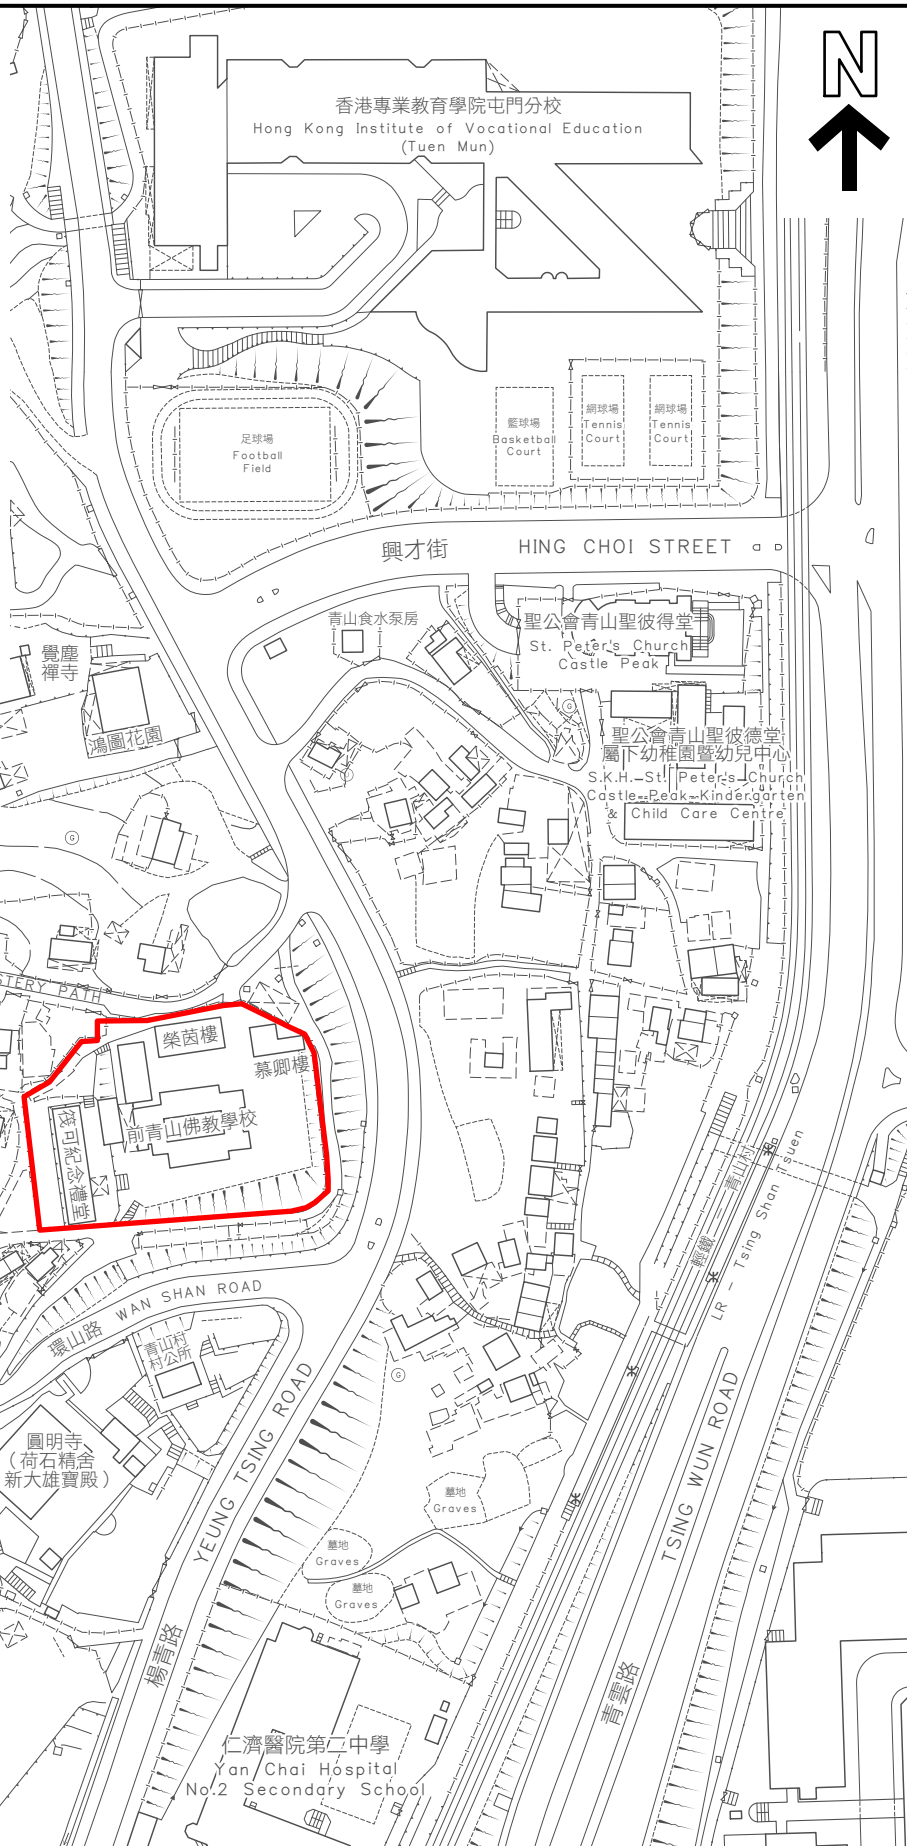

KEY PLAN 位置图

SCALE 1 : 20 000 比例尺

界线只作识别用并有待详细测量
BOUNDARY FOR IDENTIFICATION PURPOSE ONLY
SUBJECT TO DETAILED SURVEY

 主题地点
SUBJECT SITE

前校舍名称
FORMER SCHOOL NAME
青山佛教學校
CASTLE PEAK BUDDHIST SCHOOL

 规划署
Planning Department

本摘要图于2026年3月31日拟备，
所根据的资料为测量图编号
5-SE-10B及10D
EXTRACT PLAN PREPARED ON 31.3.2026
BASED ON SURVEY SHEETS No.
5-SE-10B & 10D

参考编号
REFERENCE No.
M/HOLS/26/8

SCALE 1 : 2 000 比例尺
米 METRES 40 0 40 80 米 METRES