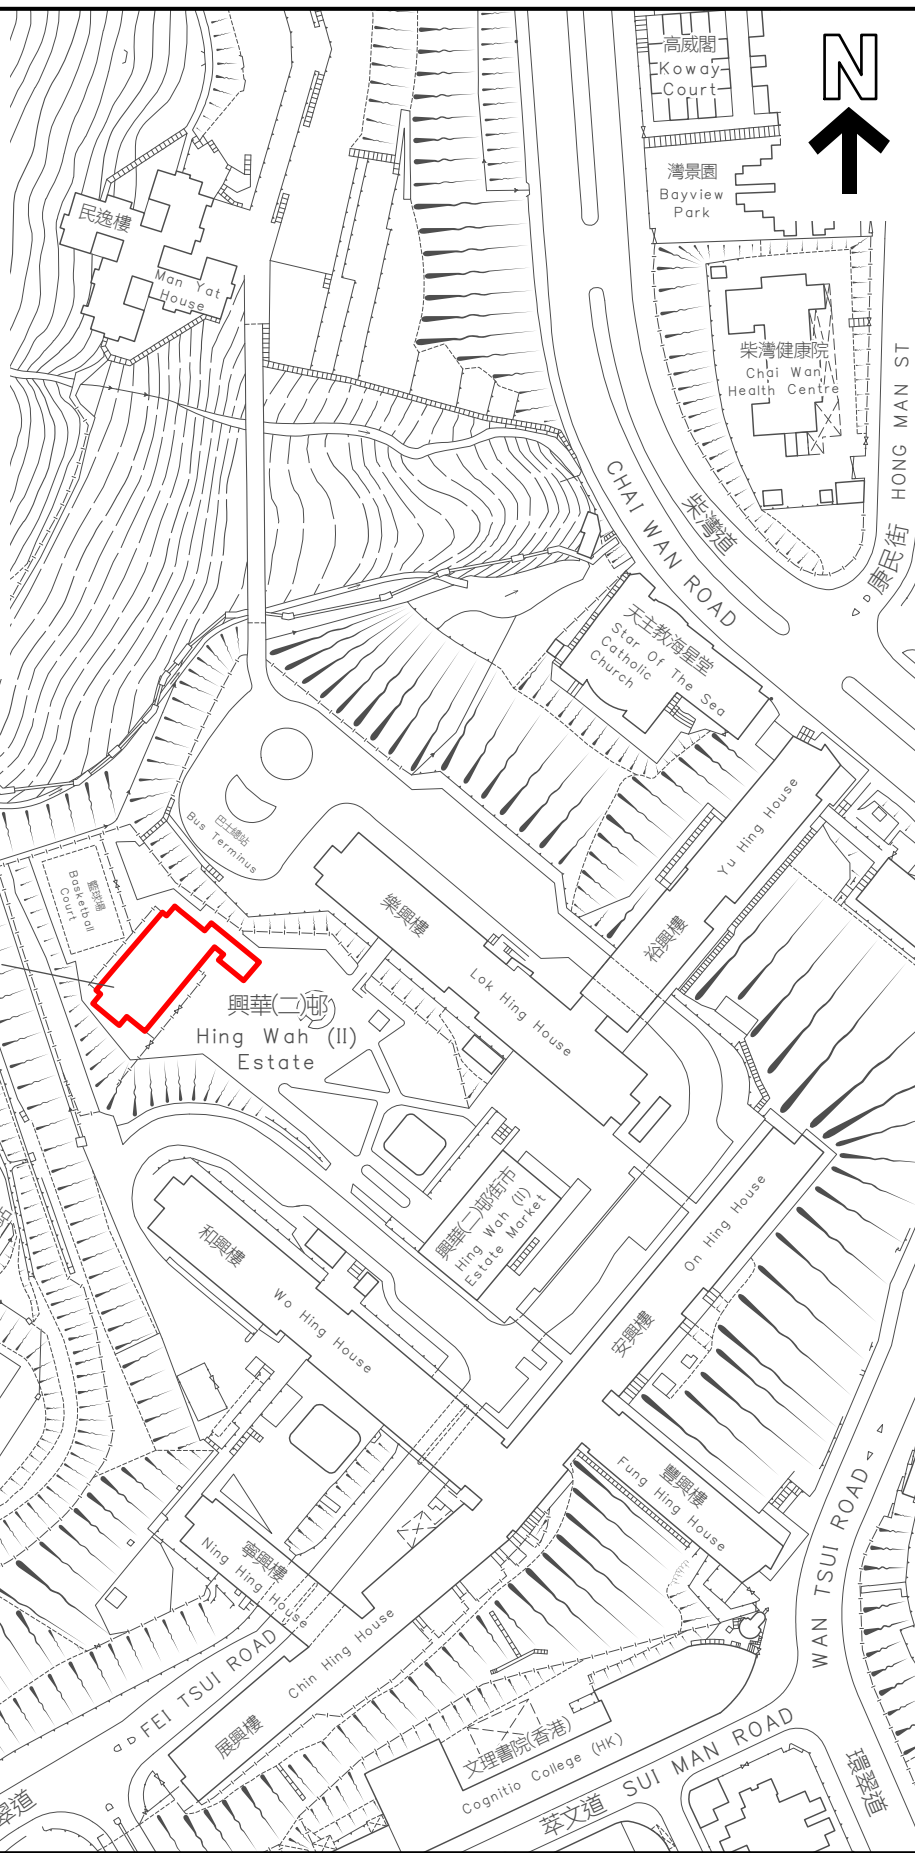

KEY PLAN 位置圖

SCALE 1 : 20 000 比例尺

界線只作識別用並有待詳細測量
BOUNDARY FOR IDENTIFICATION PURPOSE ONLY
SUBJECT TO DETAILED SURVEY

 主題地點
SUBJECT SITE

前校舍名稱
FORMER SCHOOL NAME

柴灣天主教海星小學
CHAI WAN STAR OF THE SEA
CATHOLIC PRIMARY SCHOOL

規劃署
Planning Department

本摘要圖於2026年3月31日擬備，
所根據的資料為測量圖編號
11-SE-18B, 18D, 19A及19C
EXTRACT PLAN PREPARED ON 31.3.2026
BASED ON SURVEY SHEETS No.
11-SE-18B, 18D, 19A & 19C

參考編號
REFERENCE No.
M/HOLS/26/8