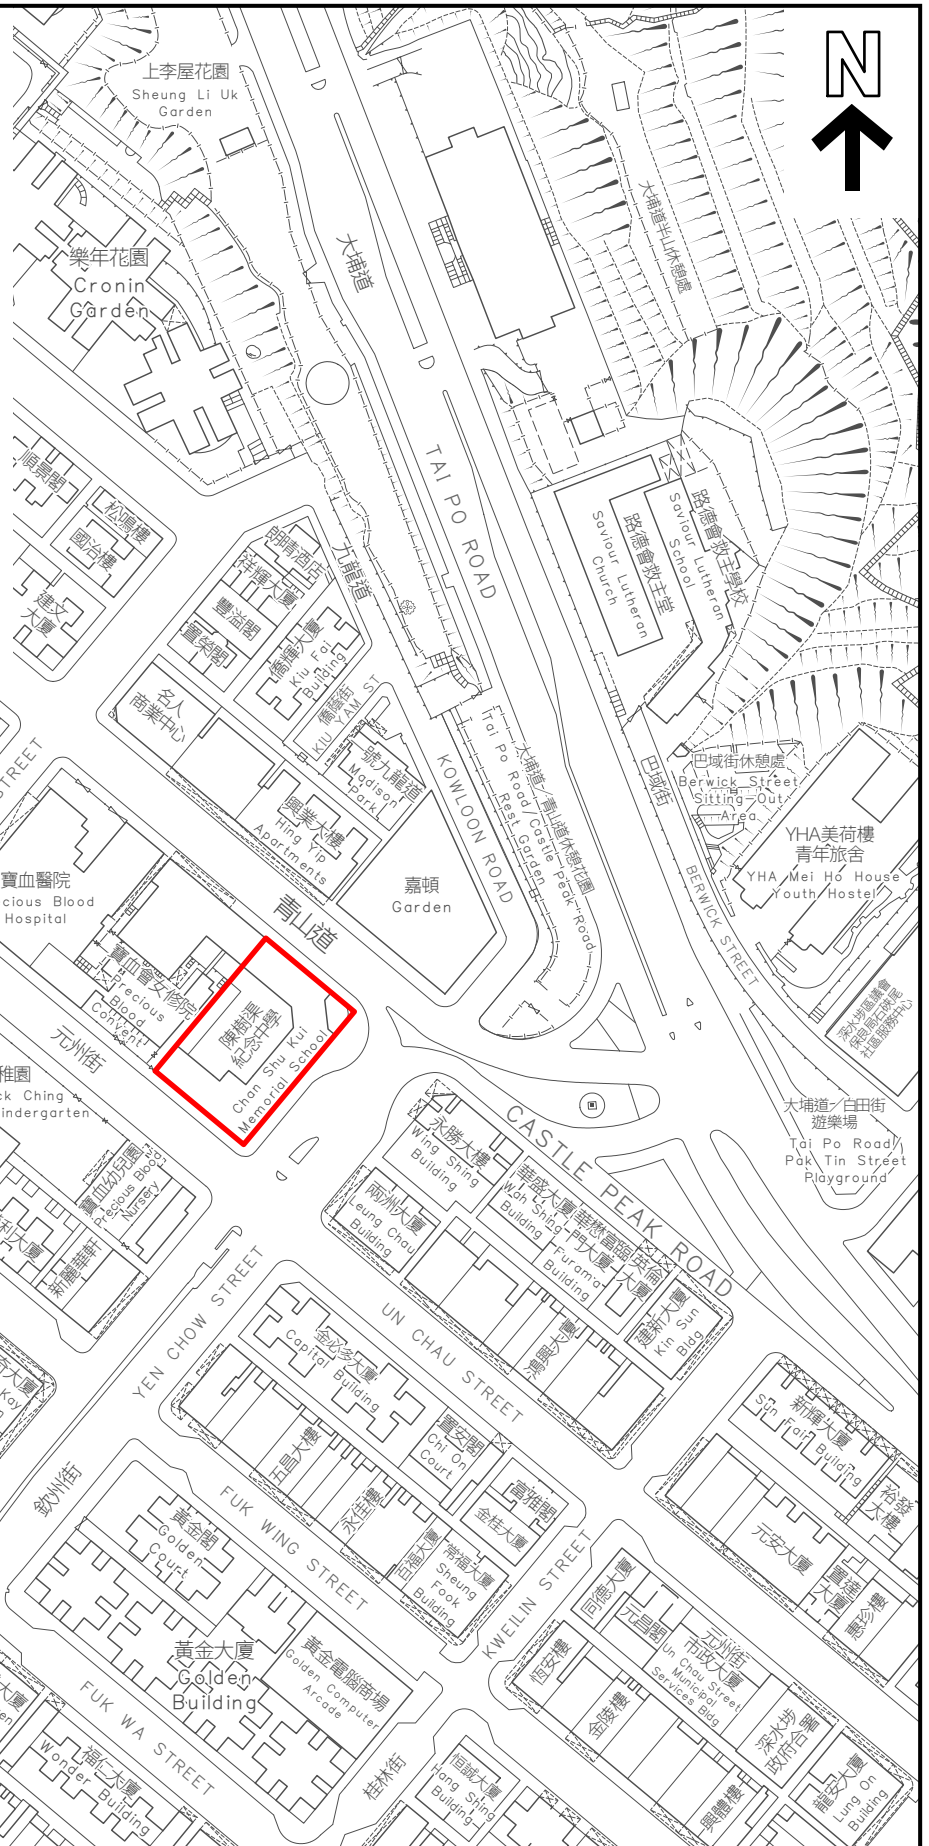

KEY PLAN 位置圖

SCALE 1 : 20 000 比例尺

界線只作識別用並有待詳細測量  
BOUNDARY FOR IDENTIFICATION PURPOSE ONLY  
SUBJECT TO DETAILED SURVEY

 主題地點  
SUBJECT SITE

前校舍名稱  
FORMER SCHOOL NAME  
陳樹渠紀念中學  
CHAN SHU KUI MEMORIAL SCHOOL

規劃署  
Planning Department

本摘要圖於2026年3月31日擬備，  
所根據的資料為測量圖編號  
11-NW-9C及14A  
EXTRACT PLAN PREPARED ON 31.3.2026  
BASED ON SURVEY SHEETS No.  
11-NW-9C & 14A

參考編號  
REFERENCE No.  
M/HOLS/26/8

SCALE 1 : 2 000 比例尺  
米 METRES 40 0 40 80 米 METRES