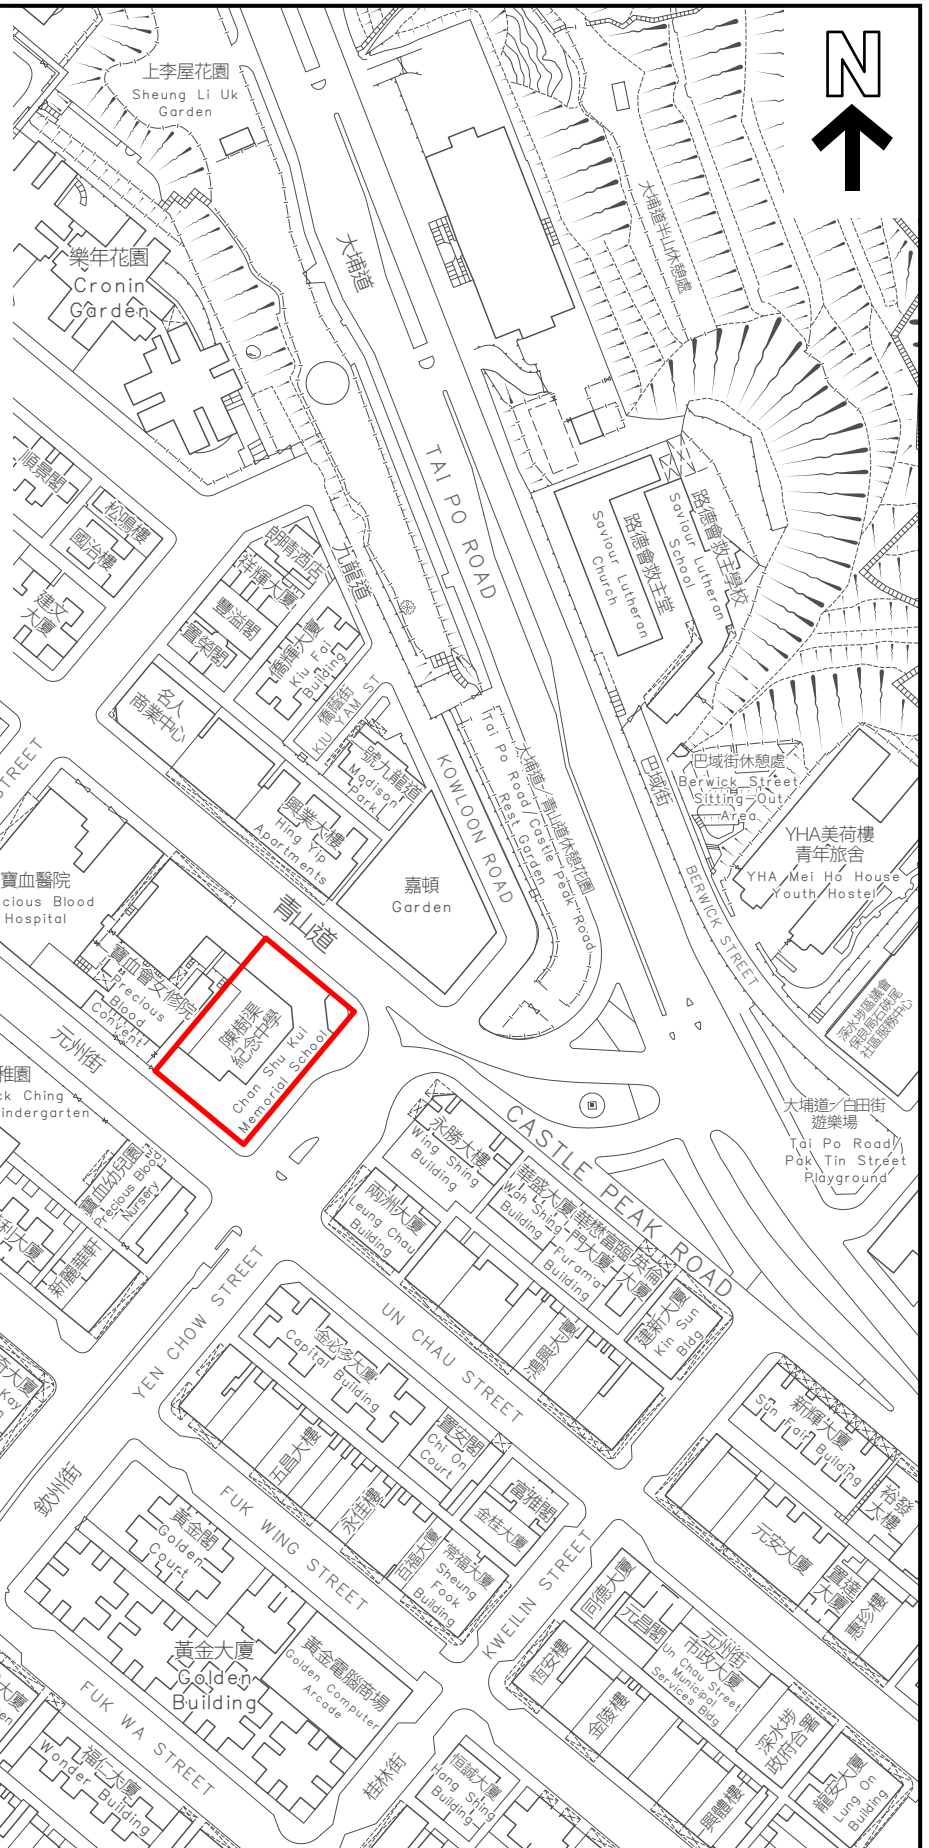

KEY PLAN 位置图

SCALE 1 : 20 000 比例尺

界线只作识别用并有待详细测量
BOUNDARY FOR IDENTIFICATION PURPOSE ONLY
SUBJECT TO DETAILED SURVEY

 主题地点
SUBJECT SITE

前校舍名称
FORMER SCHOOL NAME
陈树渠纪念中学
CHAN SHU KUI MEMORIAL SCHOOL

规划署
Planning Department

本摘要图于2026年3月31日拟备，
所根据的资料为测量图编号
11-NW-9C及14A
EXTRACT PLAN PREPARED ON 31.3.2026
BASED ON SURVEY SHEETS No.
11-NW-9C & 14A

参考编号
REFERENCE No.
M/HOLS/26/8