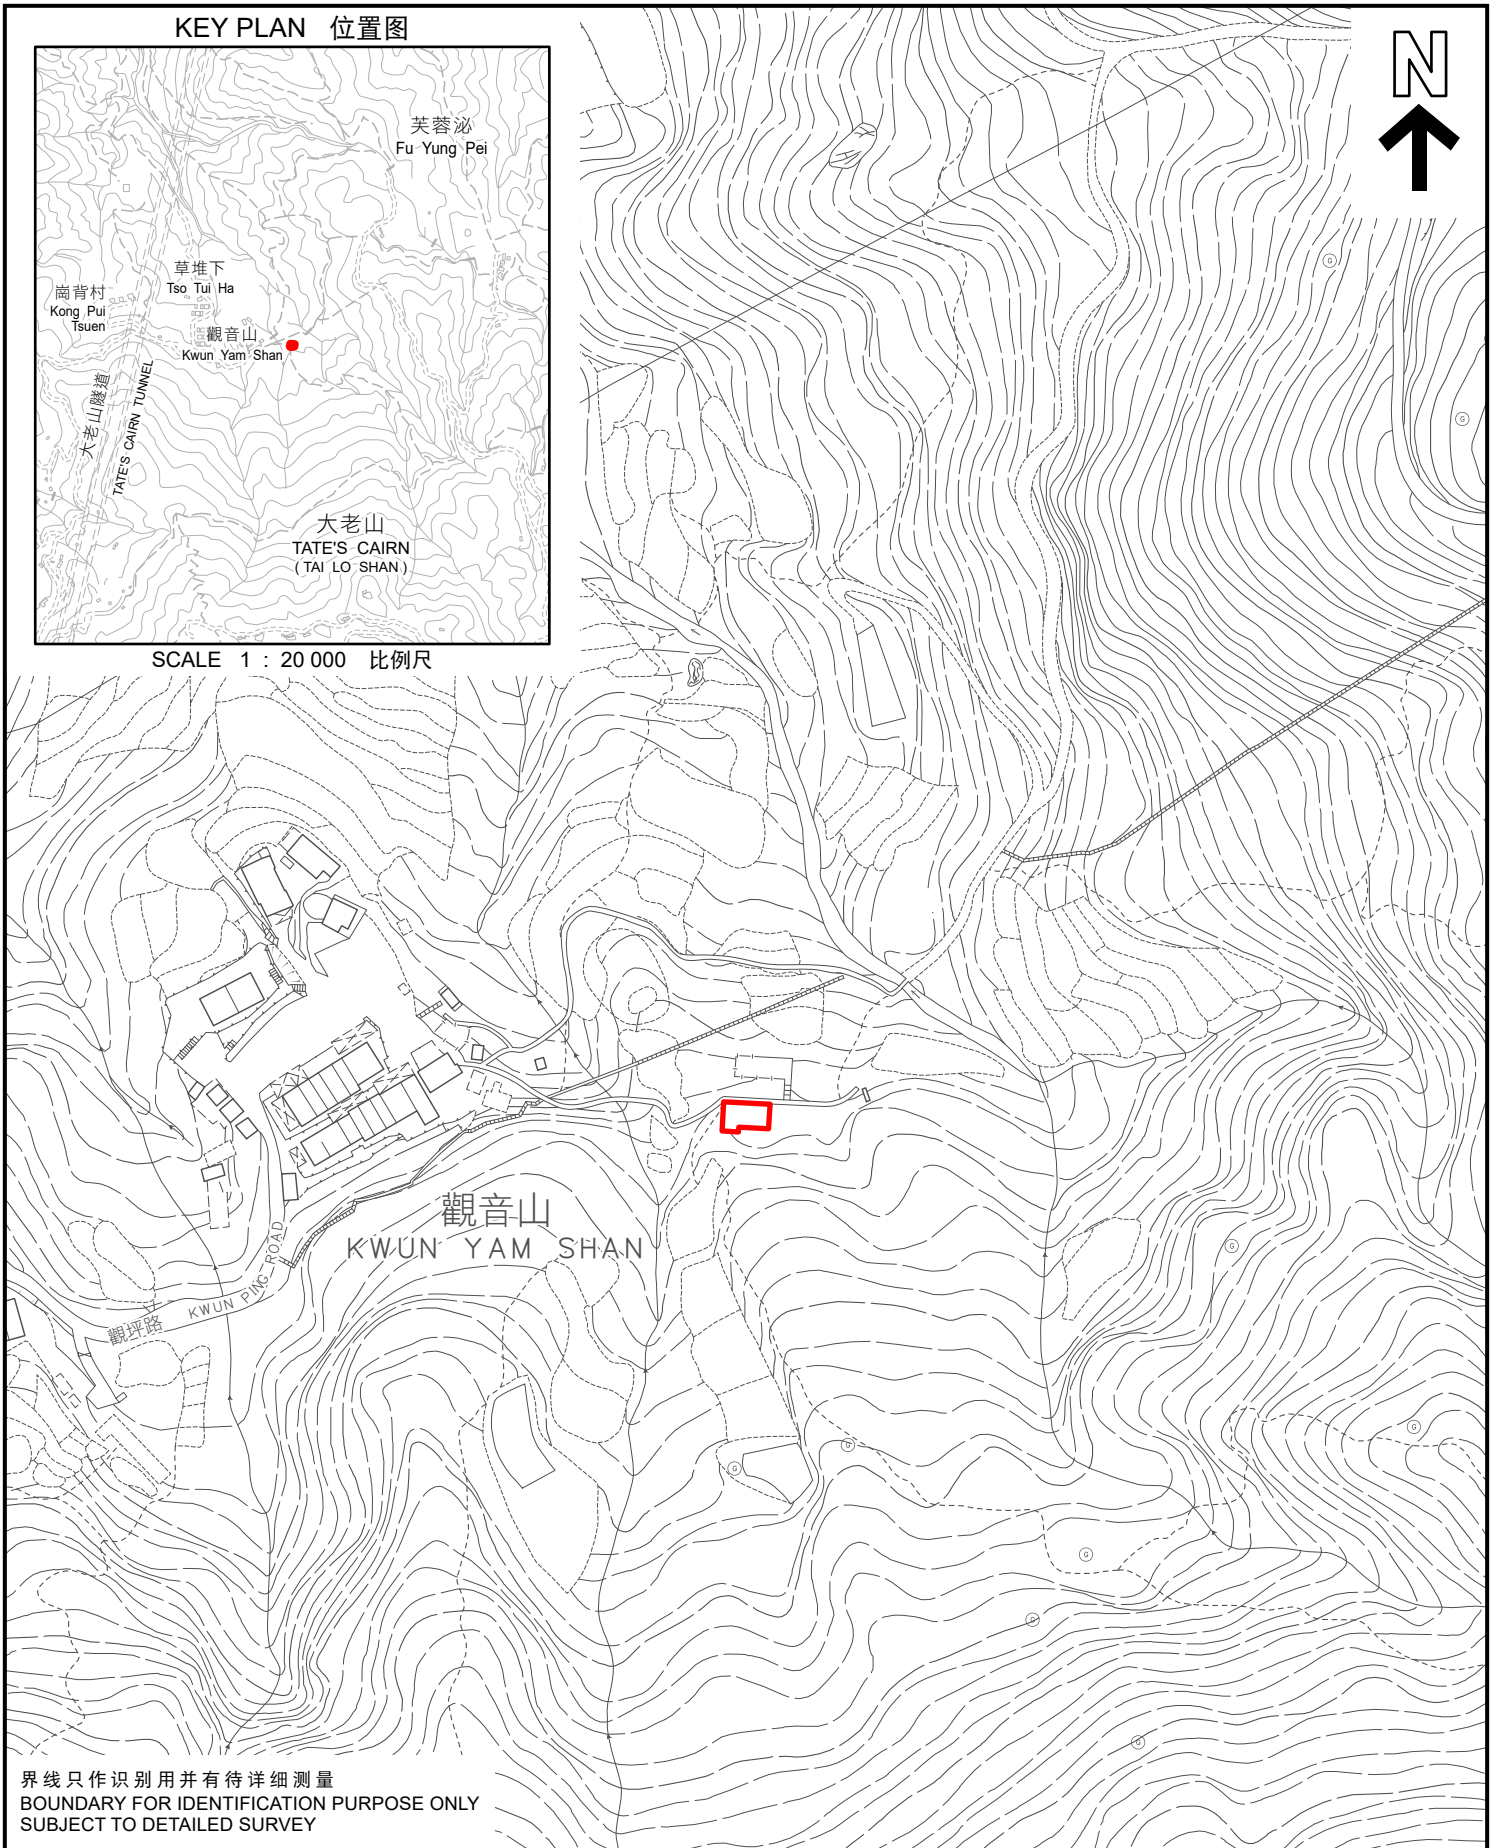

KEY PLAN 位置图

SCALE 1 : 20 000 比例尺

界线只作识别用并有待详细测量  
 BOUNDARY FOR IDENTIFICATION PURPOSE ONLY  
 SUBJECT TO DETAILED SURVEY

 主题地点  
 SUBJECT SITE

前校舍名称  
 FORMER SCHOOL NAME  
 集贤学校  
 CHAP YIN SCHOOL  
 (KWUN YAM SHAN VILLAGE)

规划署  
 Planning Department

本摘要图于2026年3月31日拟备，  
 所根据的资料为测量图编号  
 7-SE-17D及22B  
 EXTRACT PLAN PREPARED ON 31.3.2026  
 BASED ON SURVEY SHEETS No.  
 7-SE-17D & 22B

SCALE 1 : 2 000 比例尺

参考编号  
 REFERENCE No.  
 M/HOLS/26/8