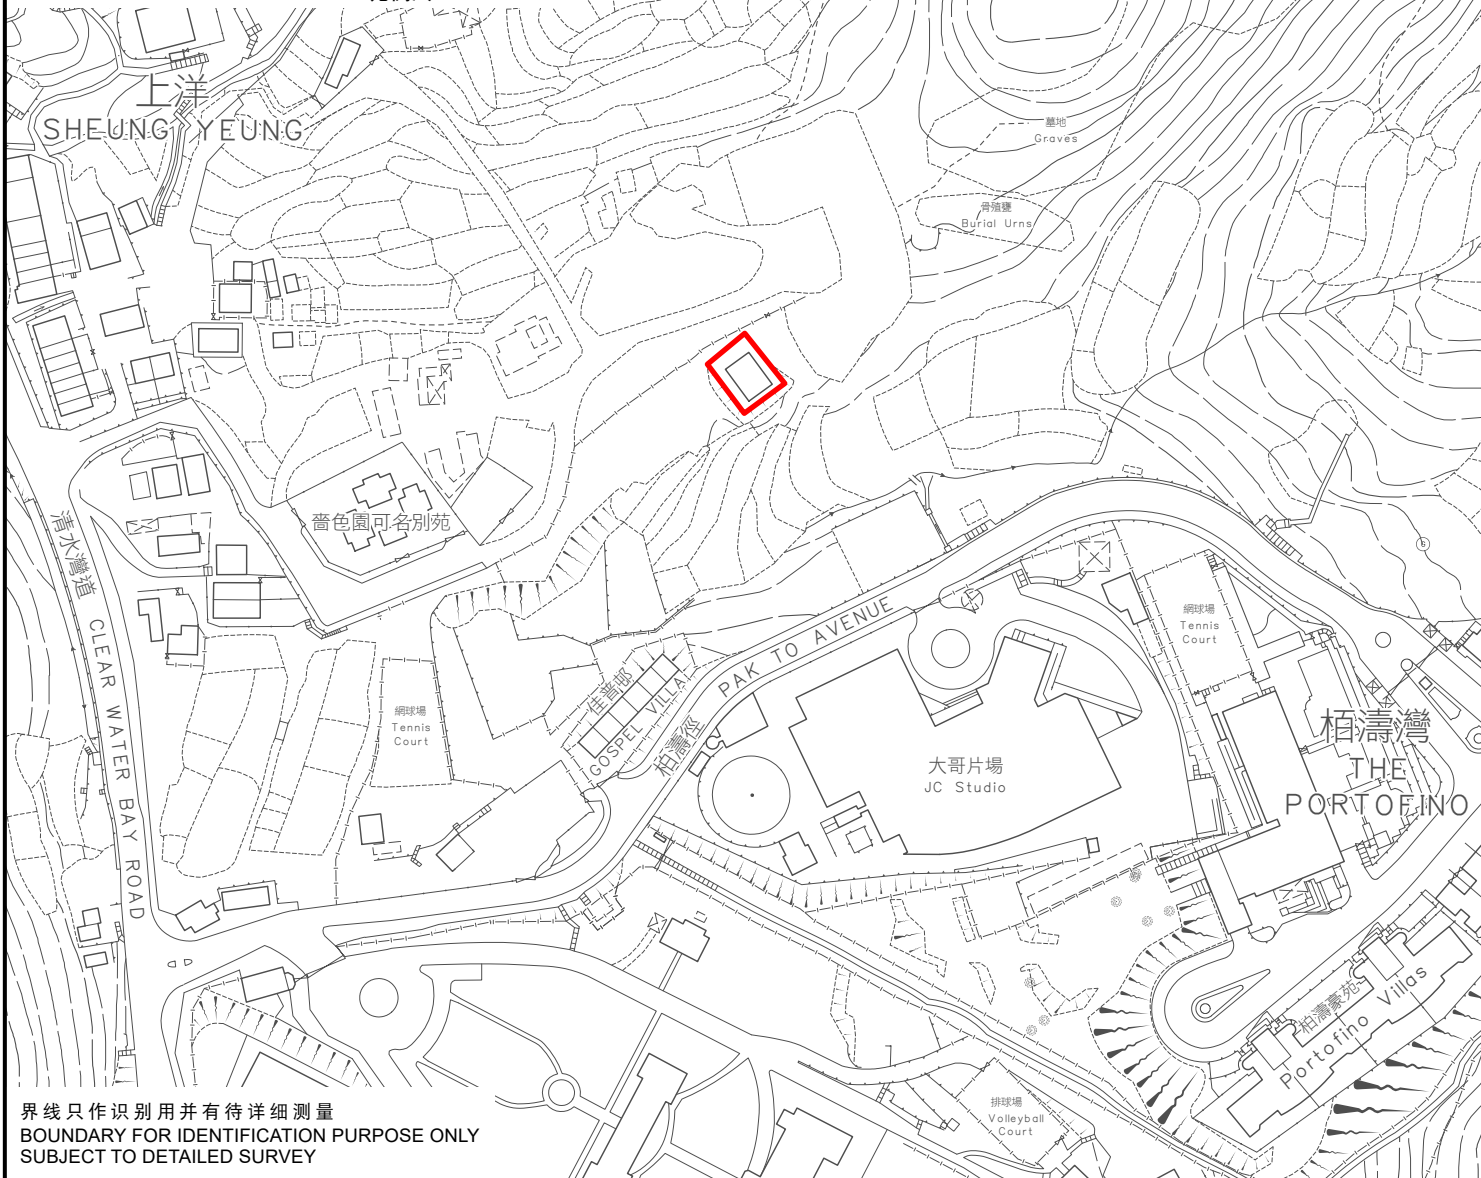

KEY PLAN 位置图

SCALE 1 : 20 000 比例尺

界线只作识别用并有待详细测量
BOUNDARY FOR IDENTIFICATION PURPOSE ONLY
SUBJECT TO DETAILED SURVEY

 主题地点
SUBJECT SITE

前校舍名称
FORMER SCHOOL NAME
清水湾中心学校（上洋）
CLEARWATER BAY CENTRAL PRIMARY SCHOOL
(SHEUNG YEUNG)

规划署
Planning Department

本摘要图于2026年3月31日拟备，
所根据的资料为测量图编号
12-NW-17D及22B
EXTRACT PLAN PREPARED ON 31.3.2026
BASED ON SURVEY SHEETS No.
12-NW-17D & 22B

参考编号
REFERENCE No.
M/HOLS/26/8