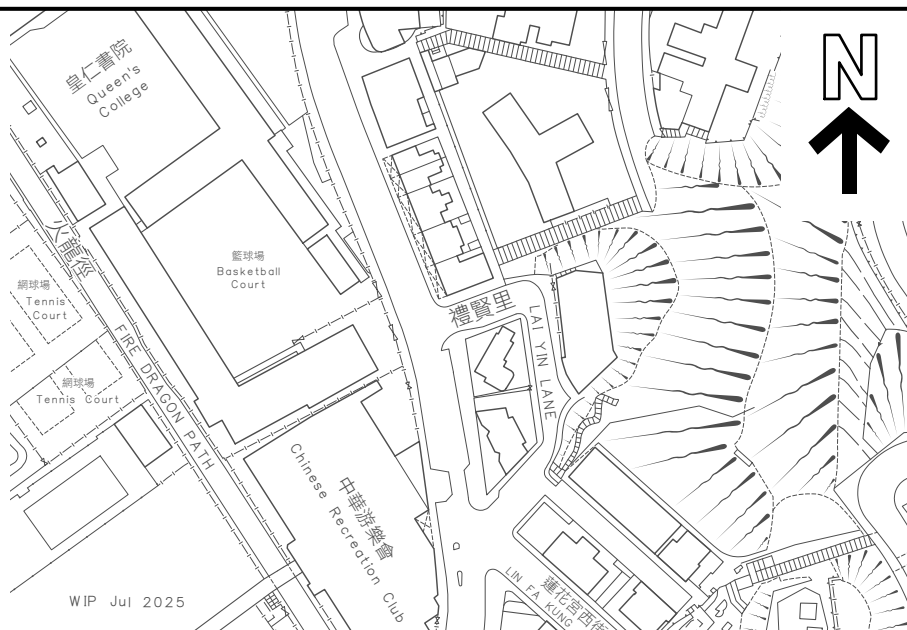

KEY PLAN 位置圖

SCALE 1 : 20 000 比例尺

界線只作識別用並有待詳細測量
BOUNDARY FOR IDENTIFICATION PURPOSE ONLY
SUBJECT TO DETAILED SURVEY

 主題地點
SUBJECT SITE

前校舍名稱
FORMER SCHOOL NAME
孔聖會維多利亞英文小學
CONFUCIAN SOCIETY VICTORIA
ENGLISH PRIMARY SCHOOL

 規劃署
Planning Department

本摘要圖於2026年3月31日擬備，
所根據的資料為測量圖編號
11-SE-6C及11A
EXTRACT PLAN PREPARED ON 31.3.2026
BASED ON SURVEY SHEETS No.
11-SE-6C & 11A

SCALE 1 : 2 000 比例尺
米 METRES 40 0 40 80 米 METRES

參考編號
REFERENCE No.
M/HOLS/26/8