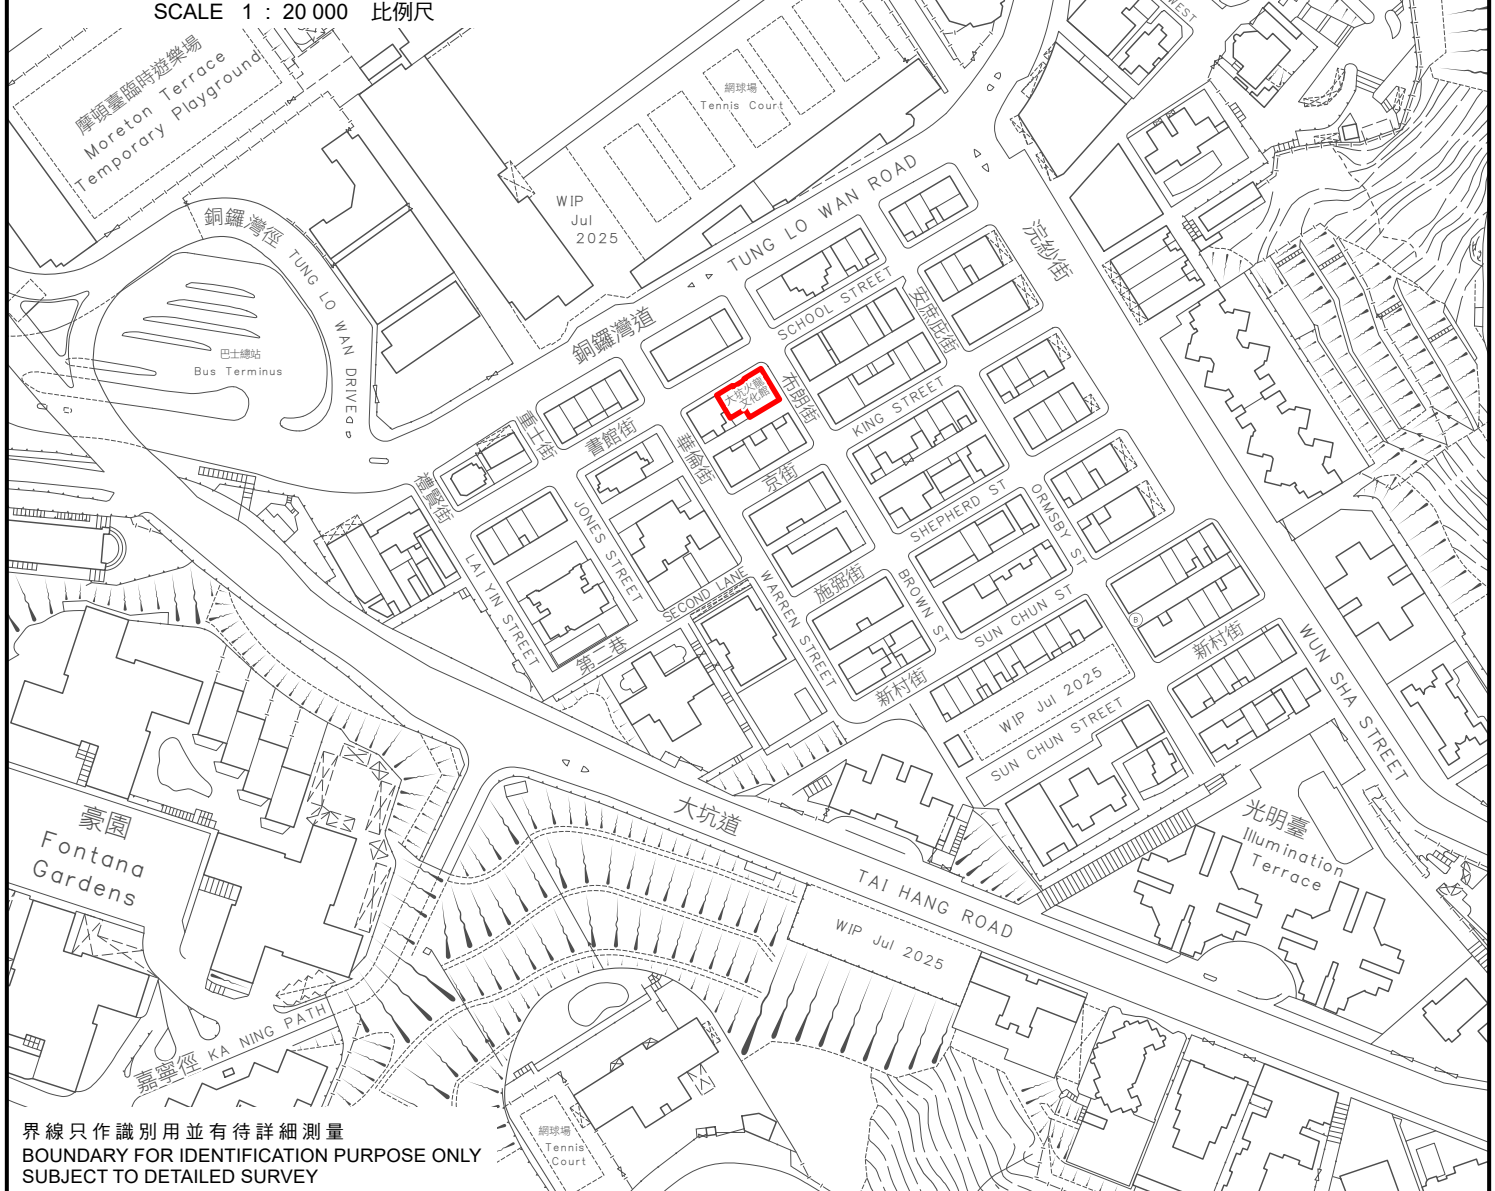

KEY PLAN 位置圖

SCALE 1 : 20 000 比例尺

界線只作識別用並有待詳細測量
BOUNDARY FOR IDENTIFICATION PURPOSE ONLY
SUBJECT TO DETAILED SURVEY

 主題地點
SUBJECT SITE

前校舍名稱
FORMER SCHOOL NAME
孔聖會維多利亞英文小學
CONFUCIAN SOCIETY VICTORIA
ENGLISH PRIMARY SCHOOL

 規劃署
Planning Department

本摘要圖於2026年3月31日擬備，
所根據的資料為測量圖編號
11-SE-6C及11A
EXTRACT PLAN PREPARED ON 31.3.2026
BASED ON SURVEY SHEETS No.
11-SE-6C & 11A

SCALE 1 : 2 000 比例尺
米 METRES 40 0 40 80 米 METRES

參考編號
REFERENCE No.
M/HOLS/26/8