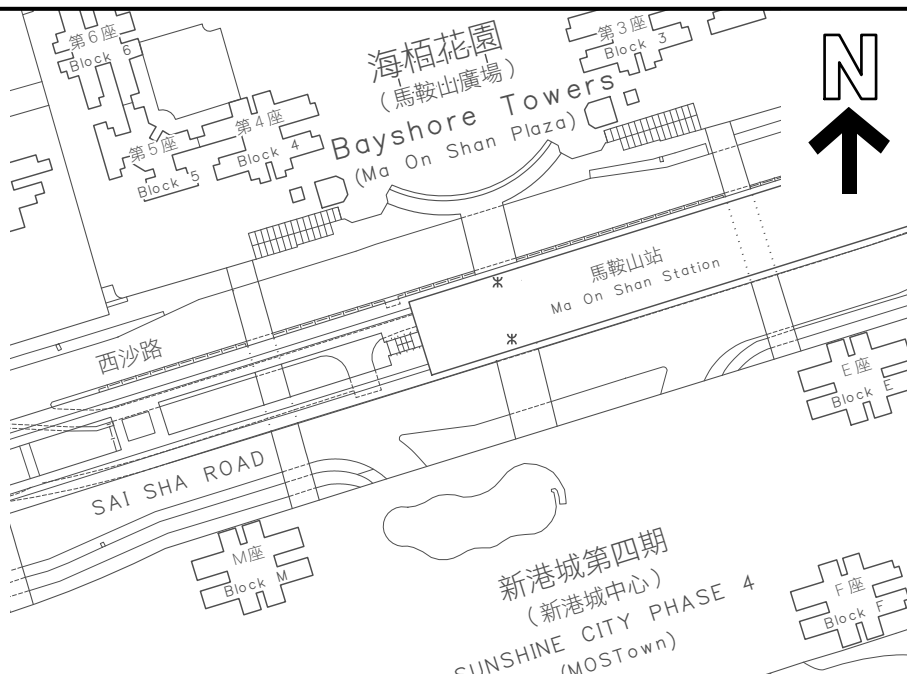

KEY PLAN 位置圖

馬鞍山  
MA ON SHAN

SCALE 1 : 20 000 比例尺

界線只作識別用並有待詳細測量  
BOUNDARY FOR IDENTIFICATION PURPOSE ONLY  
SUBJECT TO DETAILED SURVEY

 主題地點  
SUBJECT SITE

前校舍名稱  
**FORMER SCHOOL NAME**  
五邑工商總會馮平山夫人李穎璋學校  
**FDBWA MRS. FUNG PING SHAN  
PRIMARY SCHOOL**

規劃署  
Planning Department

本摘要圖於2026年3月31日擬備，  
所根據的資料為測量圖編號  
7-NE-18D  
EXTRACT PLAN PREPARED ON 31.3.2026  
BASED ON SURVEY SHEET No.  
7-NE-18D

參考編號  
REFERENCE No.  
**M/HOLS/26/8**