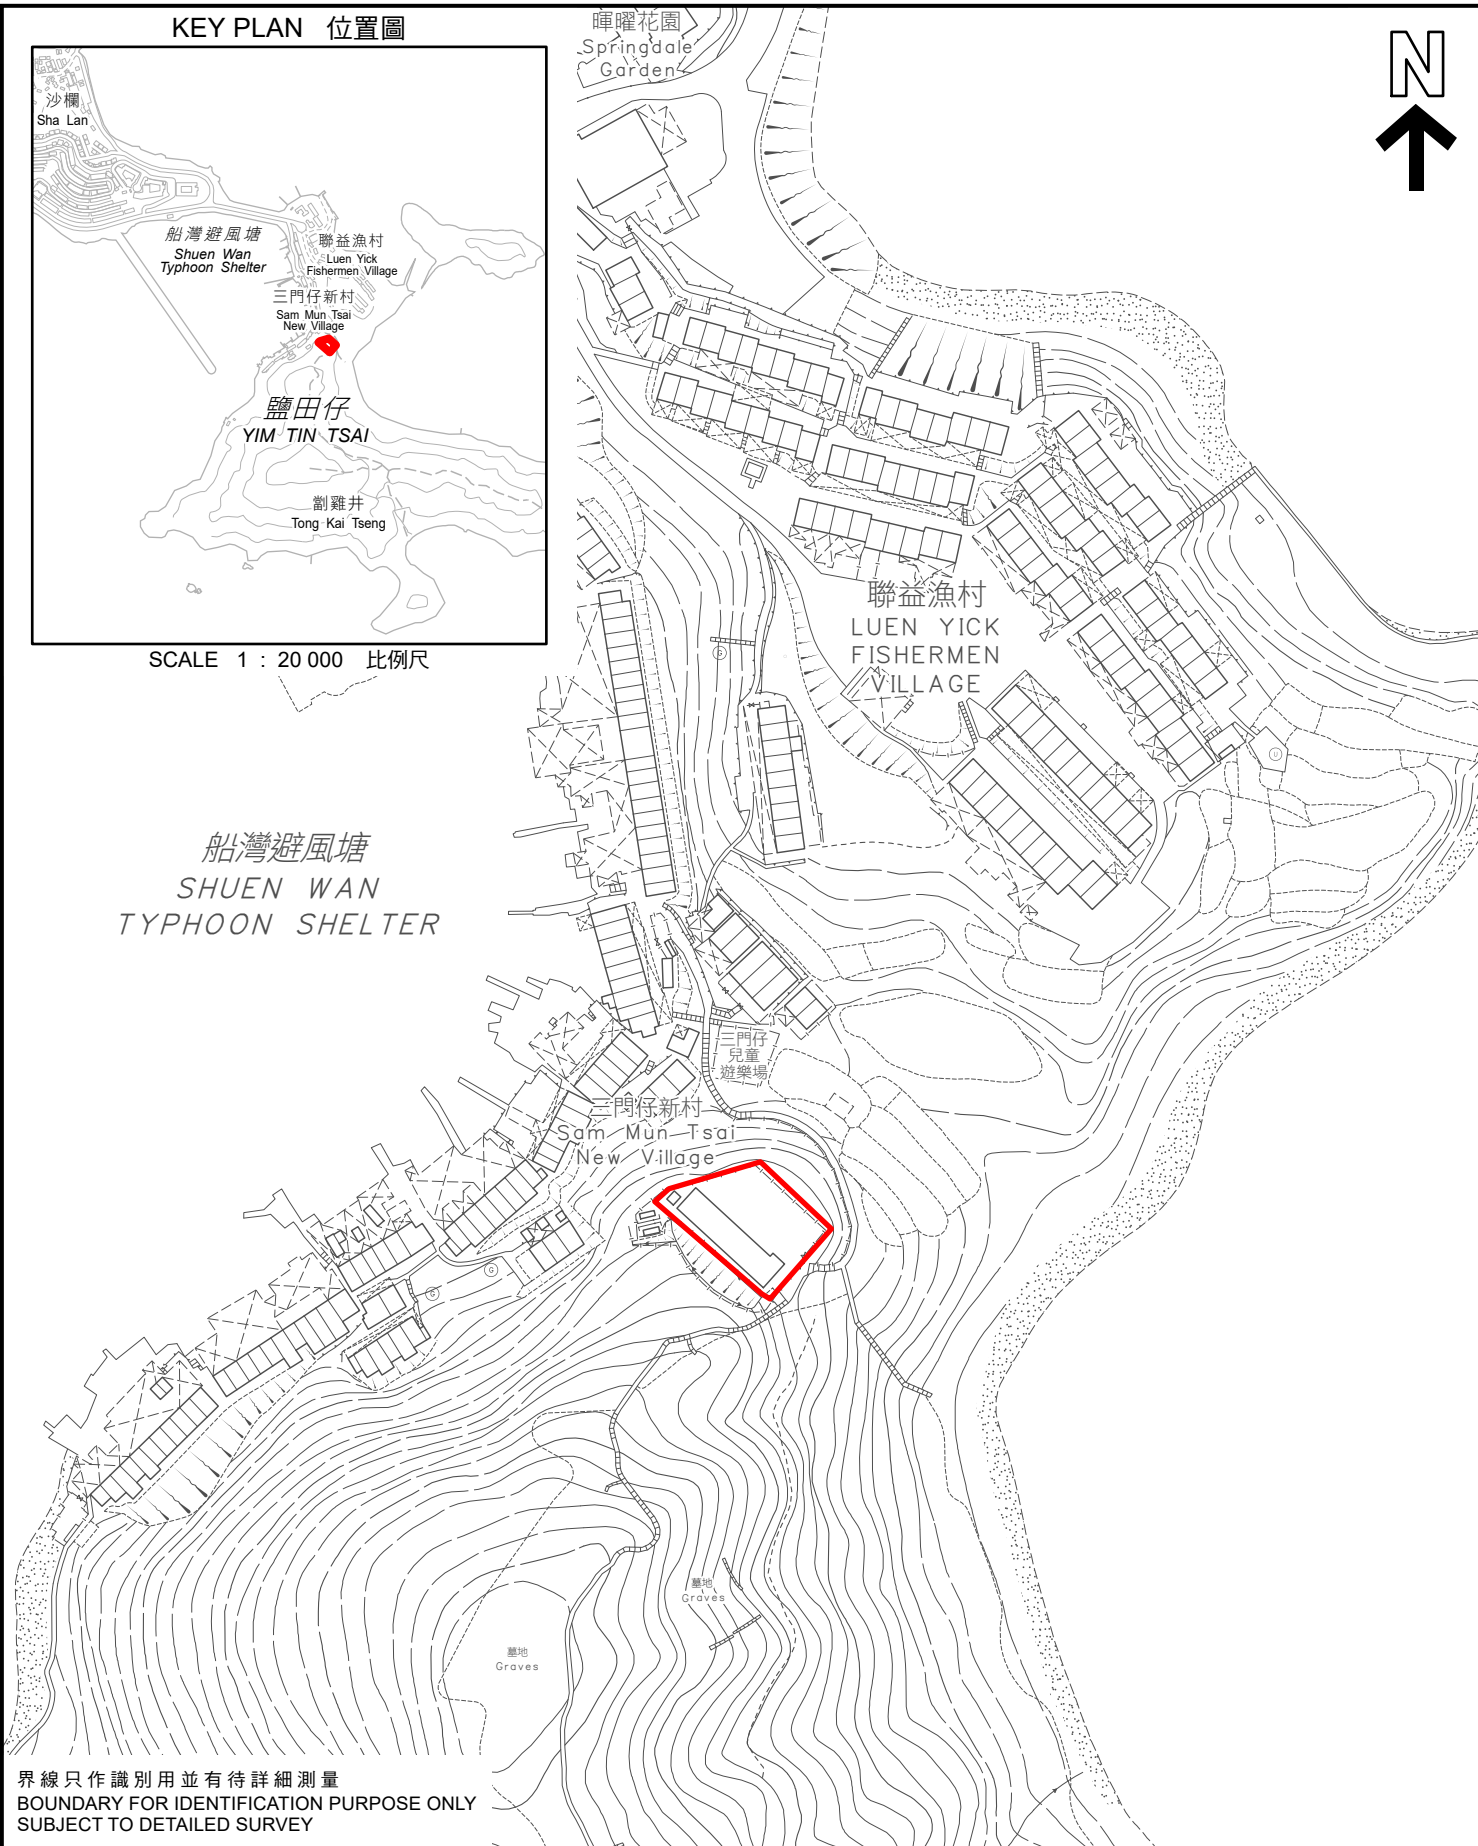

KEY PLAN 位置圖

SCALE 1 : 20 000 比例尺

春曉花園
Springdale
Garden

船灣避風塘
SHUEN WAN
TYPHOON SHELTER

界線只作識別用並有待詳細測量
BOUNDARY FOR IDENTIFICATION PURPOSE ONLY
SUBJECT TO DETAILED SURVEY

主題地點
SUBJECT SITE

本摘要圖於2026年3月31日擬備，
所根據的資料為測量圖編號
7-NE-2D及7B

EXTRACT PLAN PREPARED ON 31.3.2026
BASED ON SURVEY SHEETS No.
7-NE-2D & 7B

前校舍名稱

FORMER SCHOOL NAME

魚類統營處三門仔新村小學

FMO SAM MUN TSAI NEW VILLAGE
PRIMARY SCHOOL

規劃署
Planning Department

參考編號
REFERENCE No.

M/HOLS/26/8

SCALE 1 : 2 000 比例尺