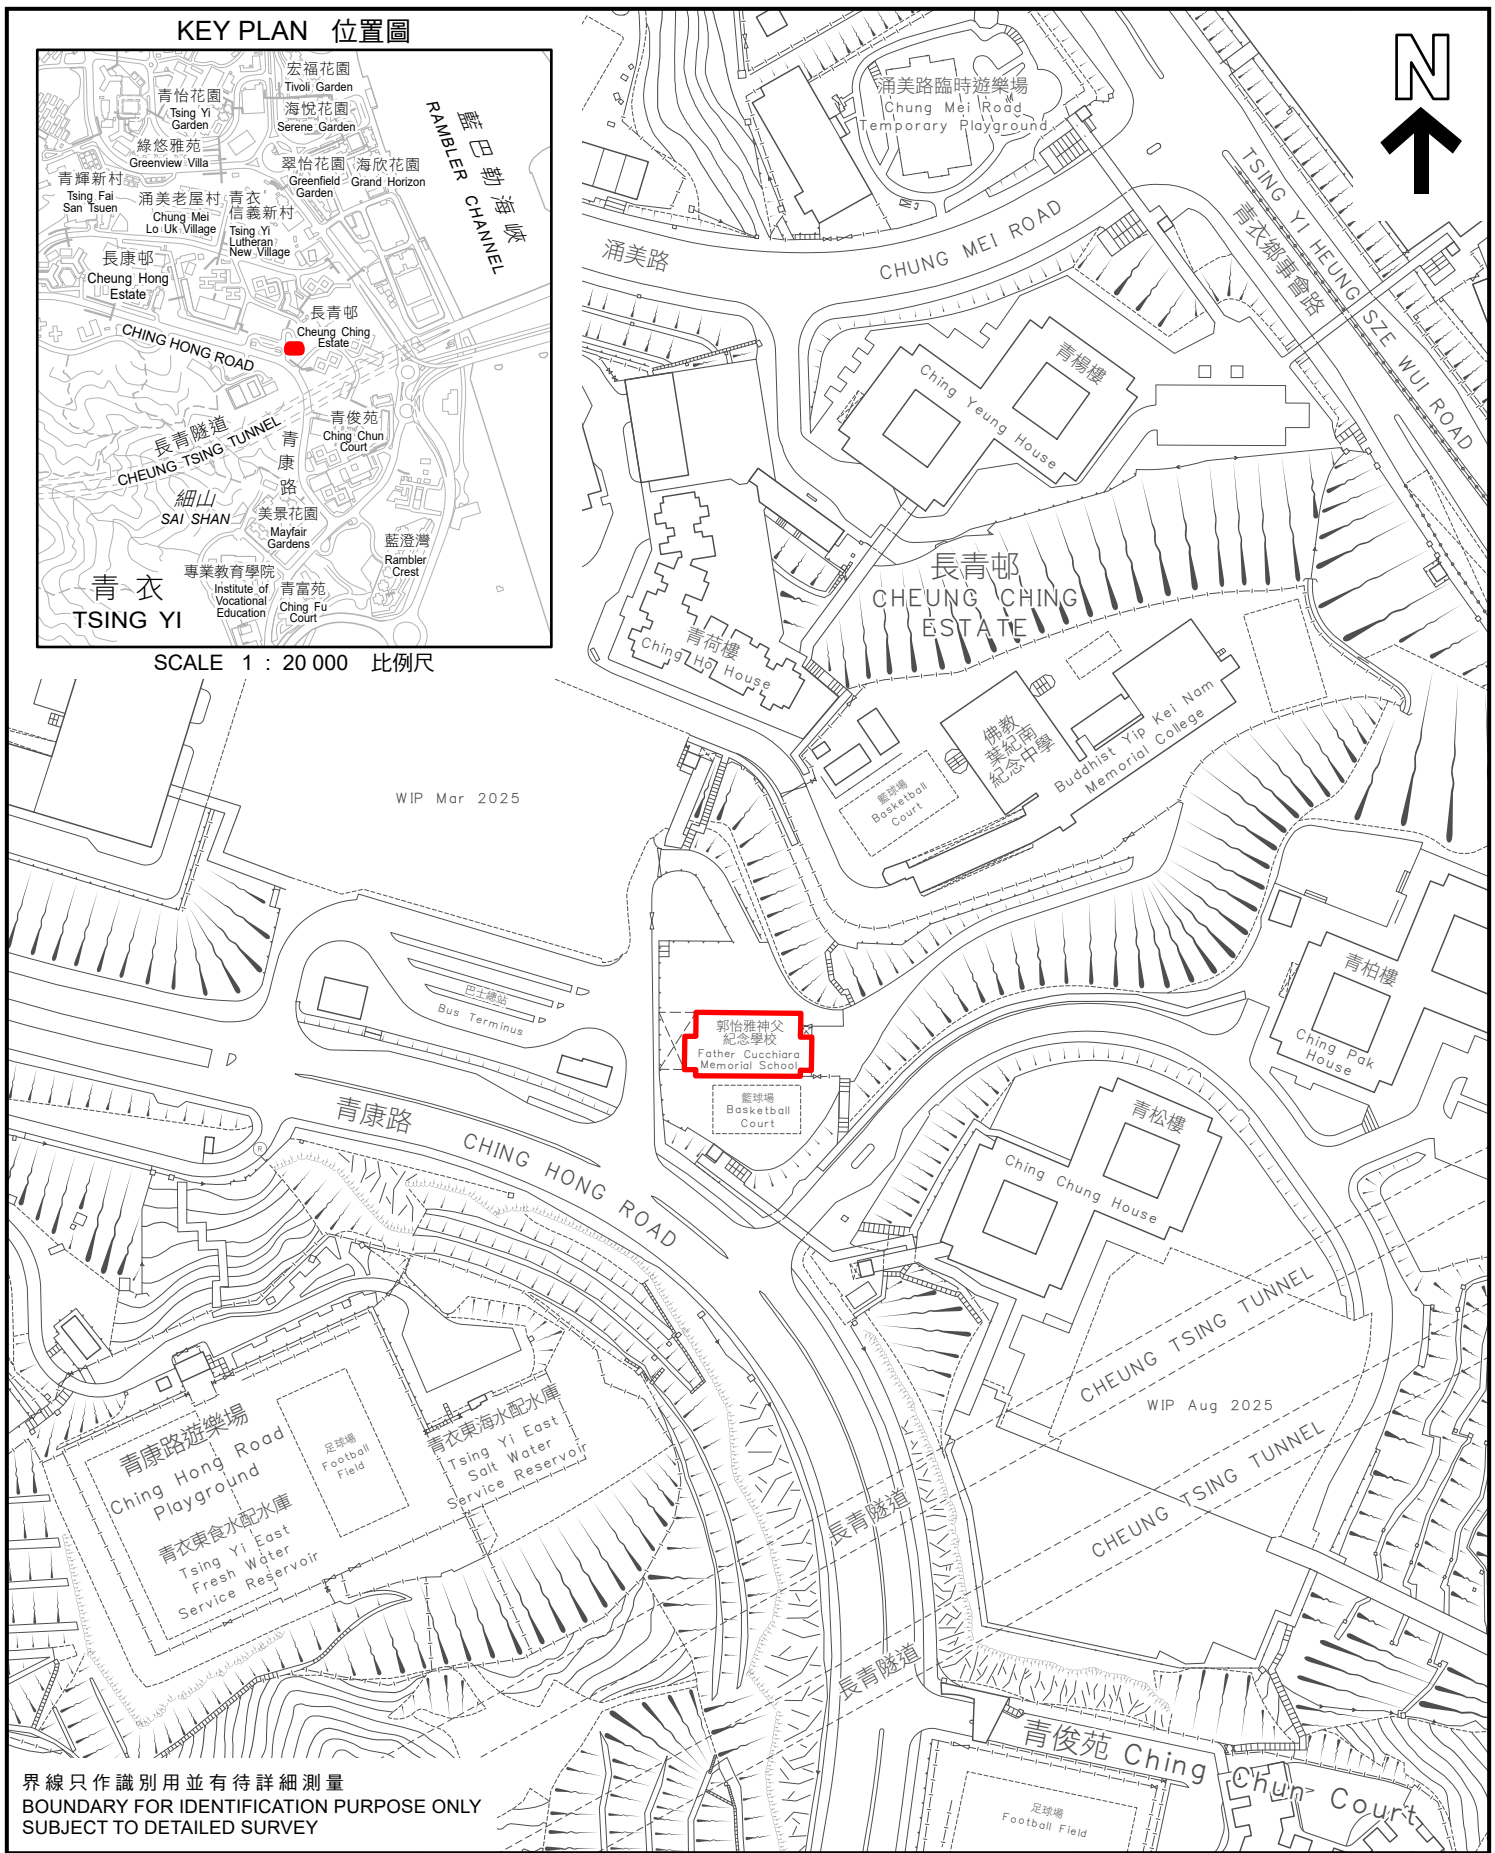

KEY PLAN 位置圖

SCALE 1 : 20 000 比例尺

WIP Mar 2025

WIP Aug 2025

界線只作識別用並有待詳細測量
BOUNDARY FOR IDENTIFICATION PURPOSE ONLY
SUBJECT TO DETAILED SURVEY

 主題地點
SUBJECT SITE

前校舍名稱
FORMER SCHOOL NAME
郭怡雅神父紀念學校
FATHER CUCCHIARA MEMORIAL SCHOOL

規劃署
Planning Department

本摘要圖於2026年3月31日擬備，
所根據的資料為測量圖編號
10-NE-5A, 5B, 5C及5D
EXTRACT PLAN PREPARED ON 31.3.2026
BASED ON SURVEY SHEETS No.
10-NE-5A, 5B, 5C & 5D

參考編號
REFERENCE No.
M/HOLS/26/8

SCALE 1 : 2 000 比例尺
米 METRES 40 0 40 80 米 METRES