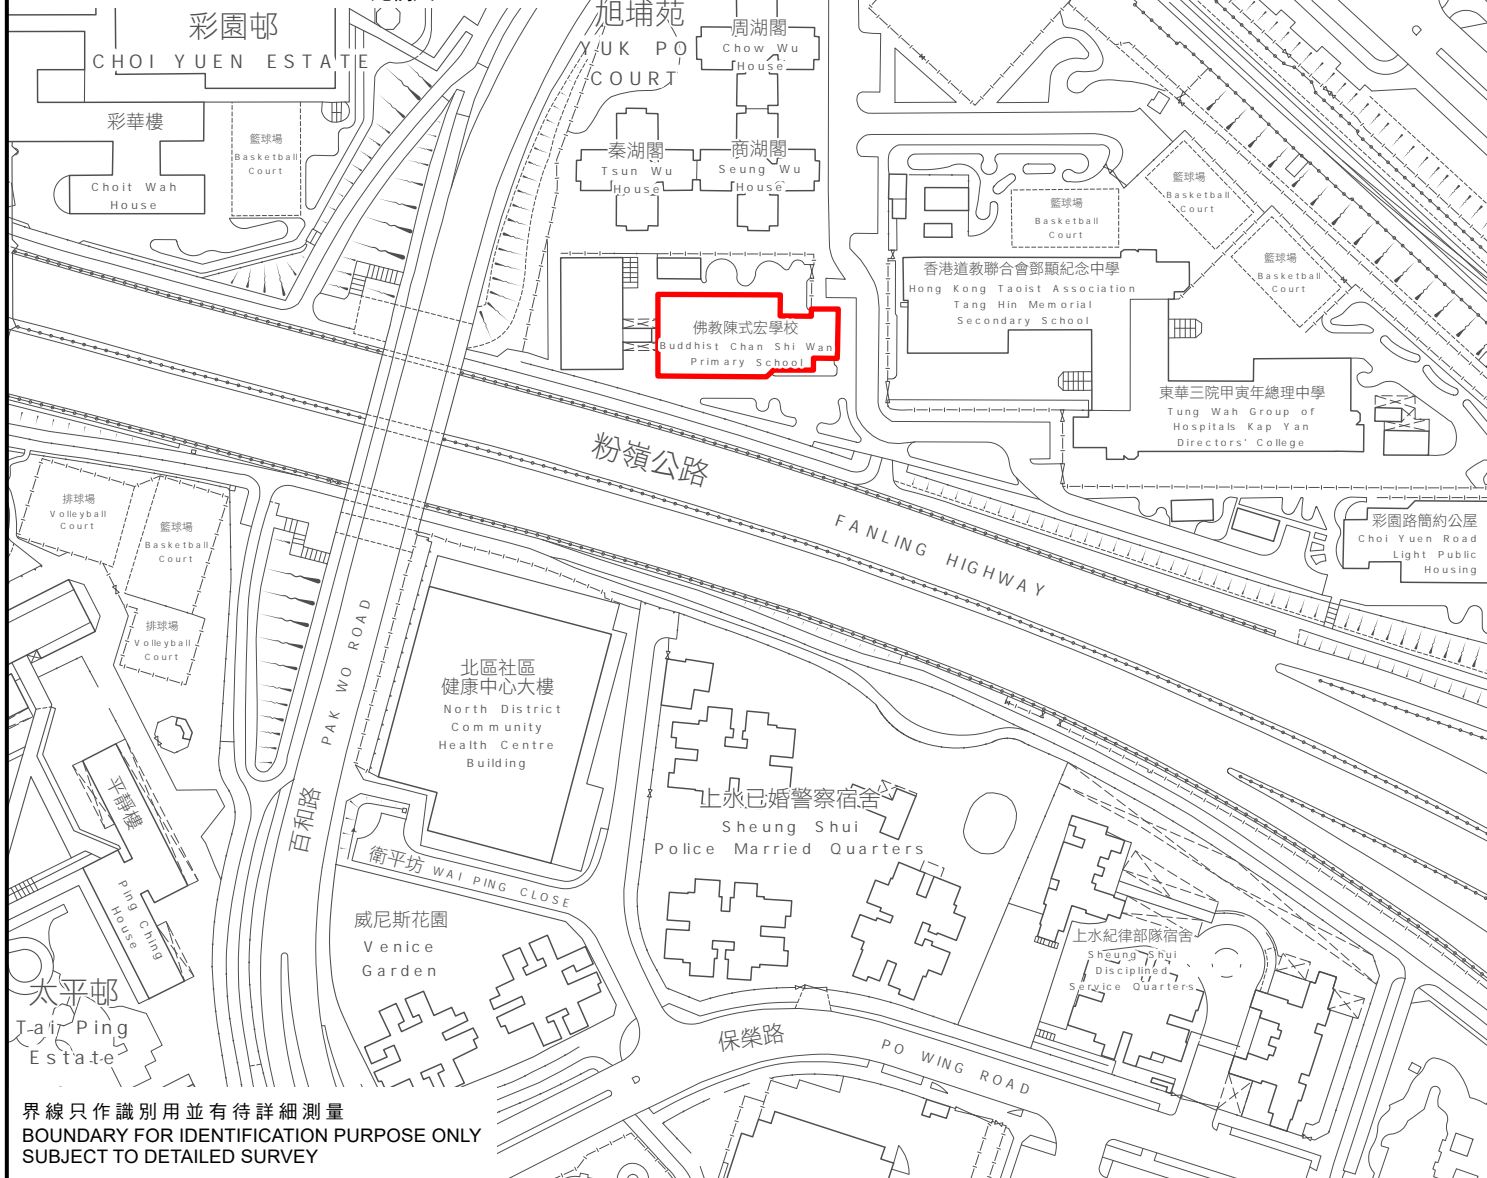

KEY PLAN 位置圖

SCALE 1 : 20 000 比例尺

界線只作識別用並有待詳細測量
BOUNDARY FOR IDENTIFICATION PURPOSE ONLY
SUBJECT TO DETAILED SURVEY

 主題地點
SUBJECT SITE

前校舍名稱
FORMER SCHOOL NAME
香海正覺蓮社佛敎陳式宏學校
HHCKLA BUDDHIST
CHAN SHI WAN PRIMARY SCHOOL

規劃署
Planning Department

本摘要圖於2026年3月31日擬備，
所根據的資料為測量圖編號
3-SW-6B及6D
EXTRACT PLAN PREPARED ON 31.3.2026
BASED ON SURVEY SHEETS No.
3-SW-6B & 6D

SCALE 1 : 2 000 比例尺
米 METRES 40 0 40 80 米 METRES

參考編號
REFERENCE No.
M/HOLS/26/8