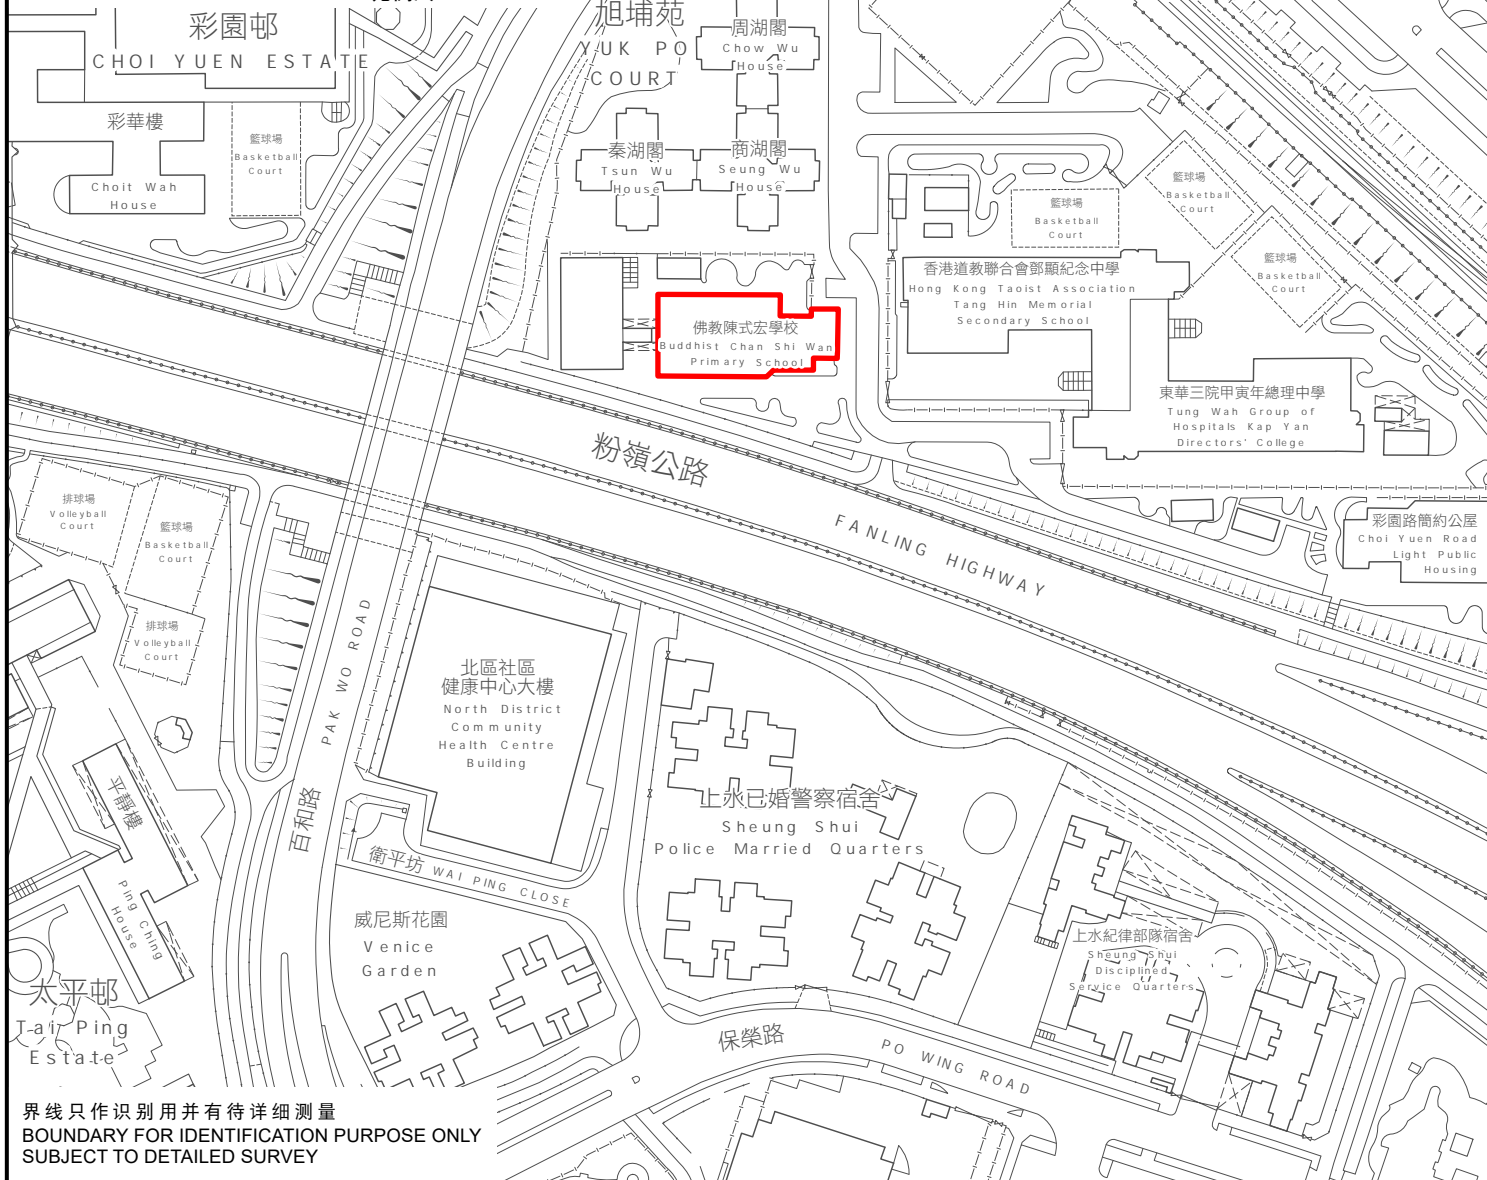

KEY PLAN 位置圖

SCALE 1 : 20 000 比例尺

界線只作識別用并有待詳細測量
BOUNDARY FOR IDENTIFICATION PURPOSE ONLY
SUBJECT TO DETAILED SURVEY

 主題地點
SUBJECT SITE

前校舍名稱
FORMER SCHOOL NAME
香海正覺蓮社佛教陳式宏學校
HHCKLA BUDDHIST
CHAN SHI WAN PRIMARY SCHOOL

規畫署
Planning Department

本摘要圖于2026年3月31日擬備，
所根據的資料為測量圖編號
3-SW-6B及6D
EXTRACT PLAN PREPARED ON 31.3.2026
BASED ON SURVEY SHEETS No.
3-SW-6B & 6D

參考編號
REFERENCE No.
M/HOLS/26/8