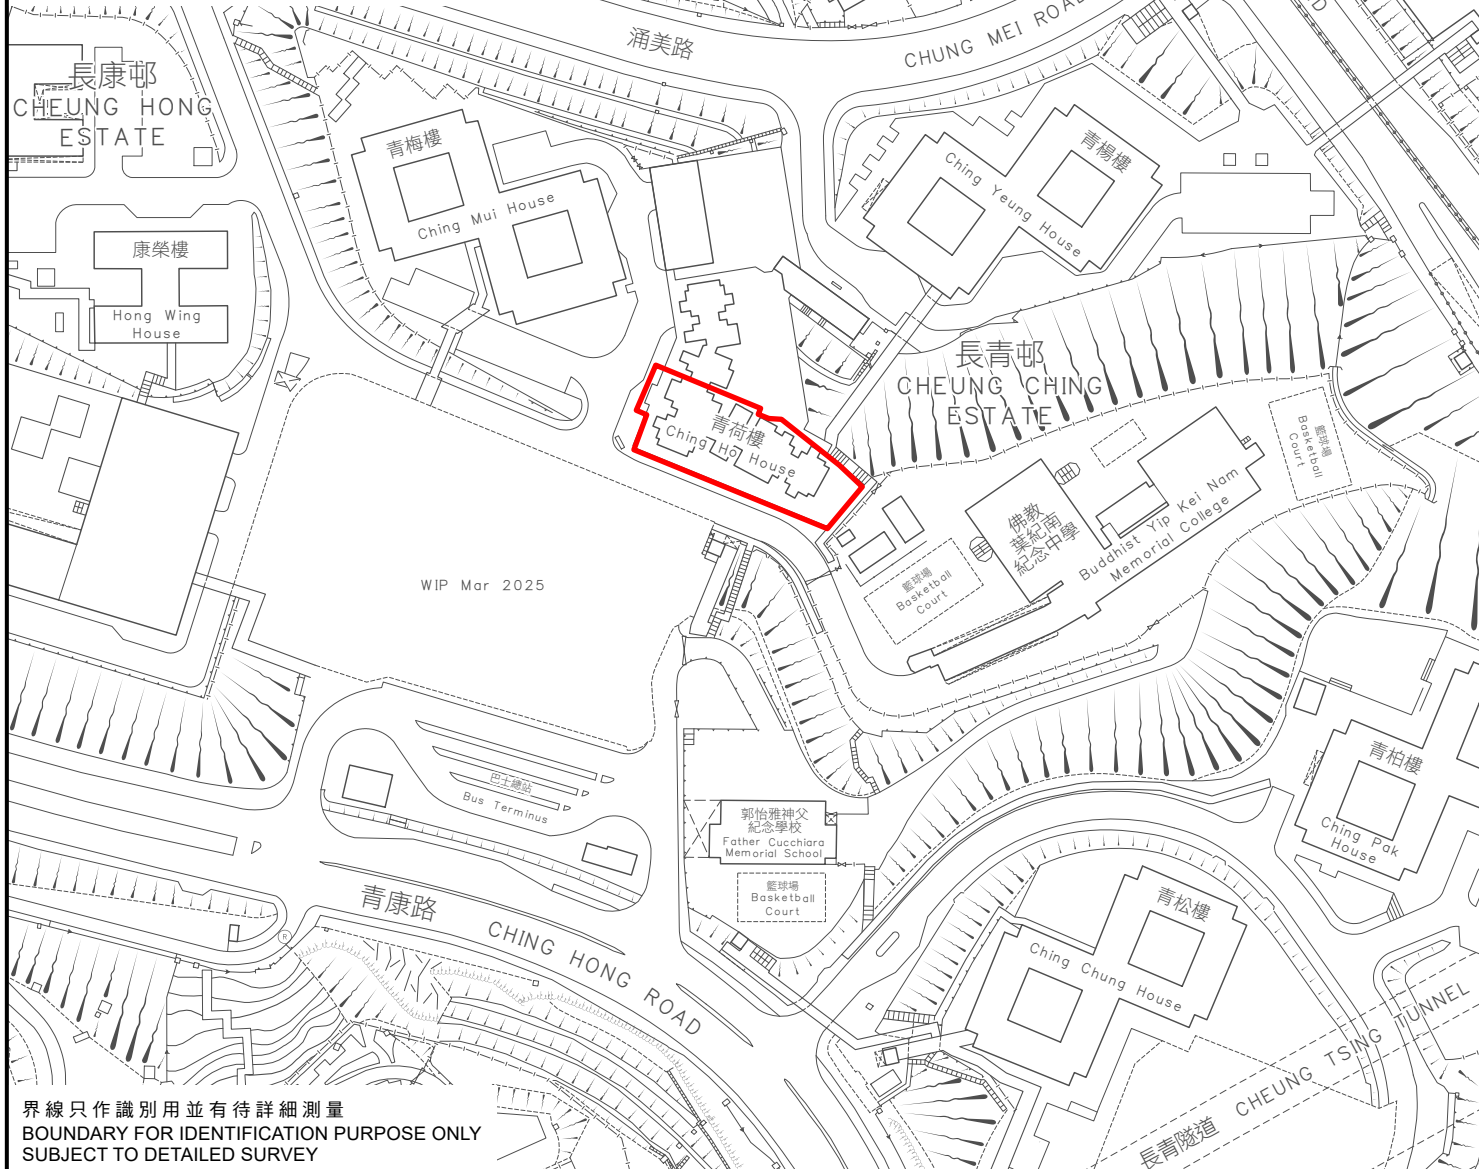

KEY PLAN 位置圖

SCALE 1 : 20 000 比例尺

界線只作識別用並有詳細測量  
BOUNDARY FOR IDENTIFICATION PURPOSE ONLY  
SUBJECT TO DETAILED SURVEY

 主題地點  
SUBJECT SITE

前校舍名稱  
FORMER SCHOOL NAME  
香港張氏宗親總會張熾昌紀念小學  
HKCSC ASSOCIATION  
CHEUNG CHI CHEONG  
MEMORIAL PRIMARY SCHOOL

 規劃署  
Planning Department

本摘要圖於2026年3月31日擬備，  
所根據的資料為測量圖編號  
10-NE-5A, 5B, 5C及5D  
EXTRACT PLAN PREPARED ON 31.3.2026  
BASED ON SURVEY SHEETS No.  
10-NE-5A, 5B, 5C & 5D

參考編號  
REFERENCE No.  
M/HOLS/26/8