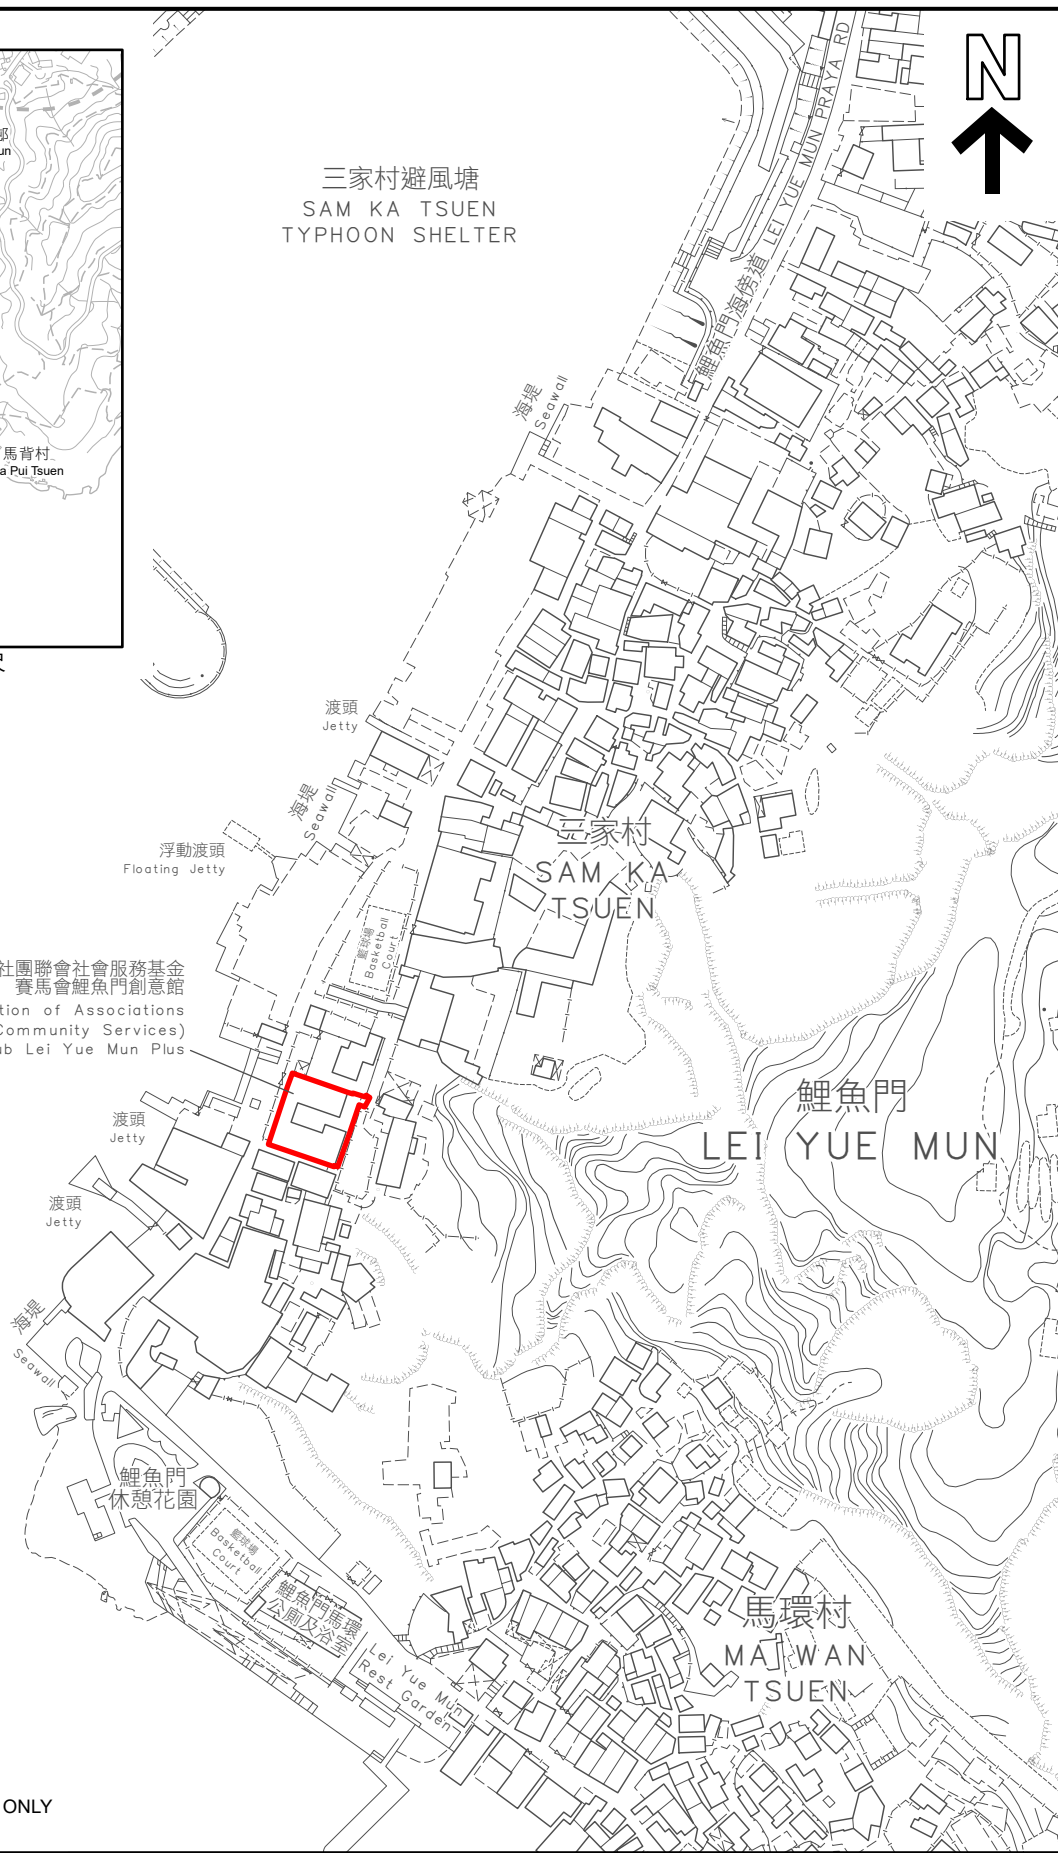

KEY PLAN 位置圖

SCALE 1 : 20 000 比例尺

三家村避風塘
SAM KA TSUEN
TYPHOON SHELTER

九龍社團聯會社會服務基金
賽馬會鯉魚門創意館
Kowloon Federation of Associations
(Community Services)
Foundation Jockey Club Lei Yue Mun Plus

界線只作識別用並有待詳細測量
BOUNDARY FOR IDENTIFICATION PURPOSE ONLY
SUBJECT TO DETAILED SURVEY

 主題地點
SUBJECT SITE

前校舍名稱
FORMER SCHOOL NAME
海濱學校
HOI BUN SCHOOL

規劃署
Planning Department

本摘要圖於2026年3月31日擬備，
所根據的資料為測量圖編號
11-SE-4C及9A
EXTRACT PLAN PREPARED ON 31.3.2026
BASED ON SURVEY SHEETS No.
11-SE-4C & 9A