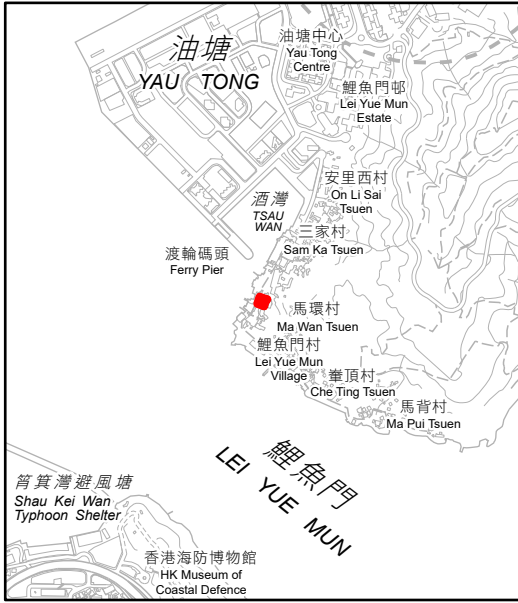

KEY PLAN 位置图

SCALE 1 : 20 000 比例尺

三家村避風塘  
SAM KA TSUEN  
TYPHOON SHELTER

九龍社團聯會社會服務基金  
賽馬會鯉魚門創意館  
Kowloon Federation of Associations  
(Community Services)  
Foundation Jockey Club Lei Yue Mun Plus

界線只作識別用並有待詳細測量  
BOUNDARY FOR IDENTIFICATION PURPOSE ONLY  
SUBJECT TO DETAILED SURVEY

 主題地點  
SUBJECT SITE

前校舍名稱  
FORMER SCHOOL NAME  
海濱學校  
HOI BUN SCHOOL

規划署  
Planning Department

本摘要圖于2026年3月31日擬備，  
所根據的資料為測量圖編號  
11-SE-4C及9A  
EXTRACT PLAN PREPARED ON 31.3.2026  
BASED ON SURVEY SHEETS No.  
11-SE-4C & 9A