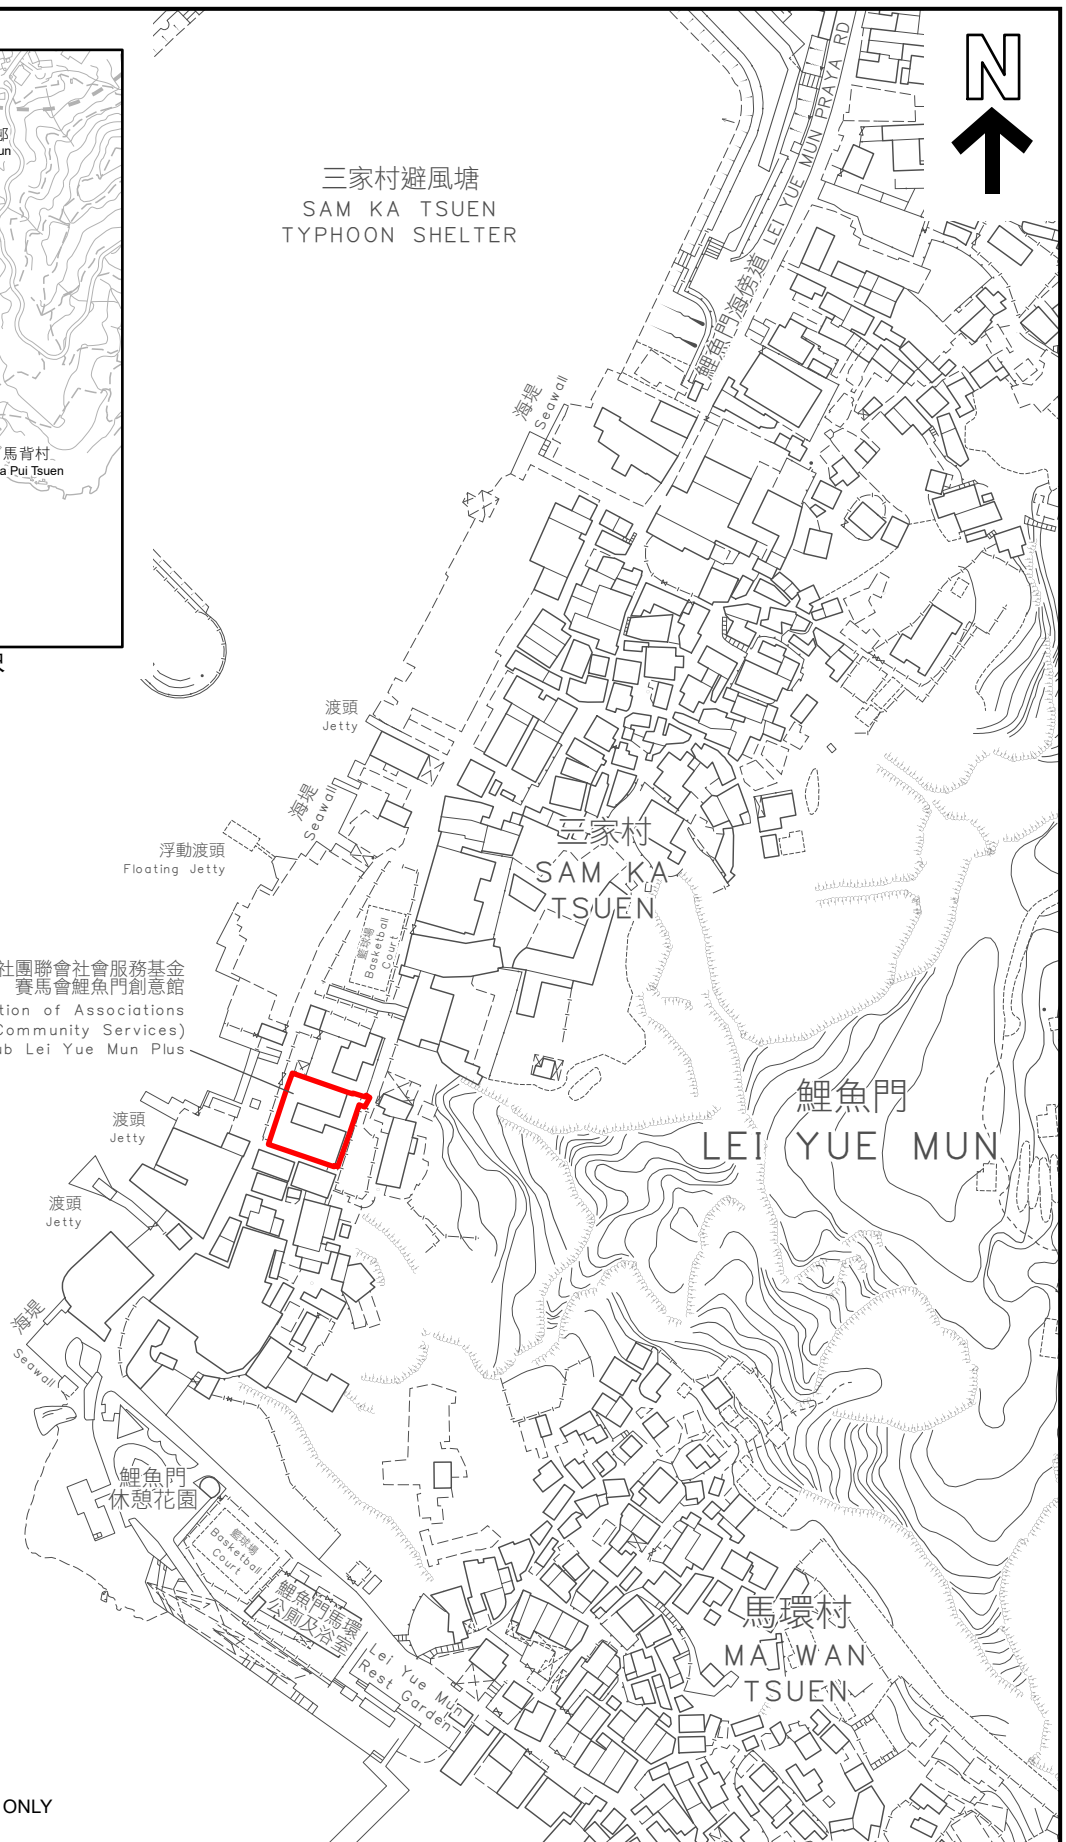

KEY PLAN 位置图

SCALE 1 : 20 000 比例尺

三家村避風塘  
SAM KA TSUEN  
TYPHOON SHELTER

九龍社團聯會社會服務基金  
賽馬會鯉魚門創意館  
Kowloon Federation of Associations  
(Community Services)  
Foundation Jockey Club Lei Yue Mun Plus

界線只作識別用並有待詳細測量  
BOUNDARY FOR IDENTIFICATION PURPOSE ONLY  
SUBJECT TO DETAILED SURVEY

 主題地點  
SUBJECT SITE

前校舍名稱  
FORMER SCHOOL NAME  
海濱學校  
HOI BUN SCHOOL

規划署  
Planning Department

本摘要圖于2026年3月31日擬備，  
所根據的資料為測量圖編號  
11-SE-4C及9A  
EXTRACT PLAN PREPARED ON 31.3.2026  
BASED ON SURVEY SHEETS No.  
11-SE-4C & 9A