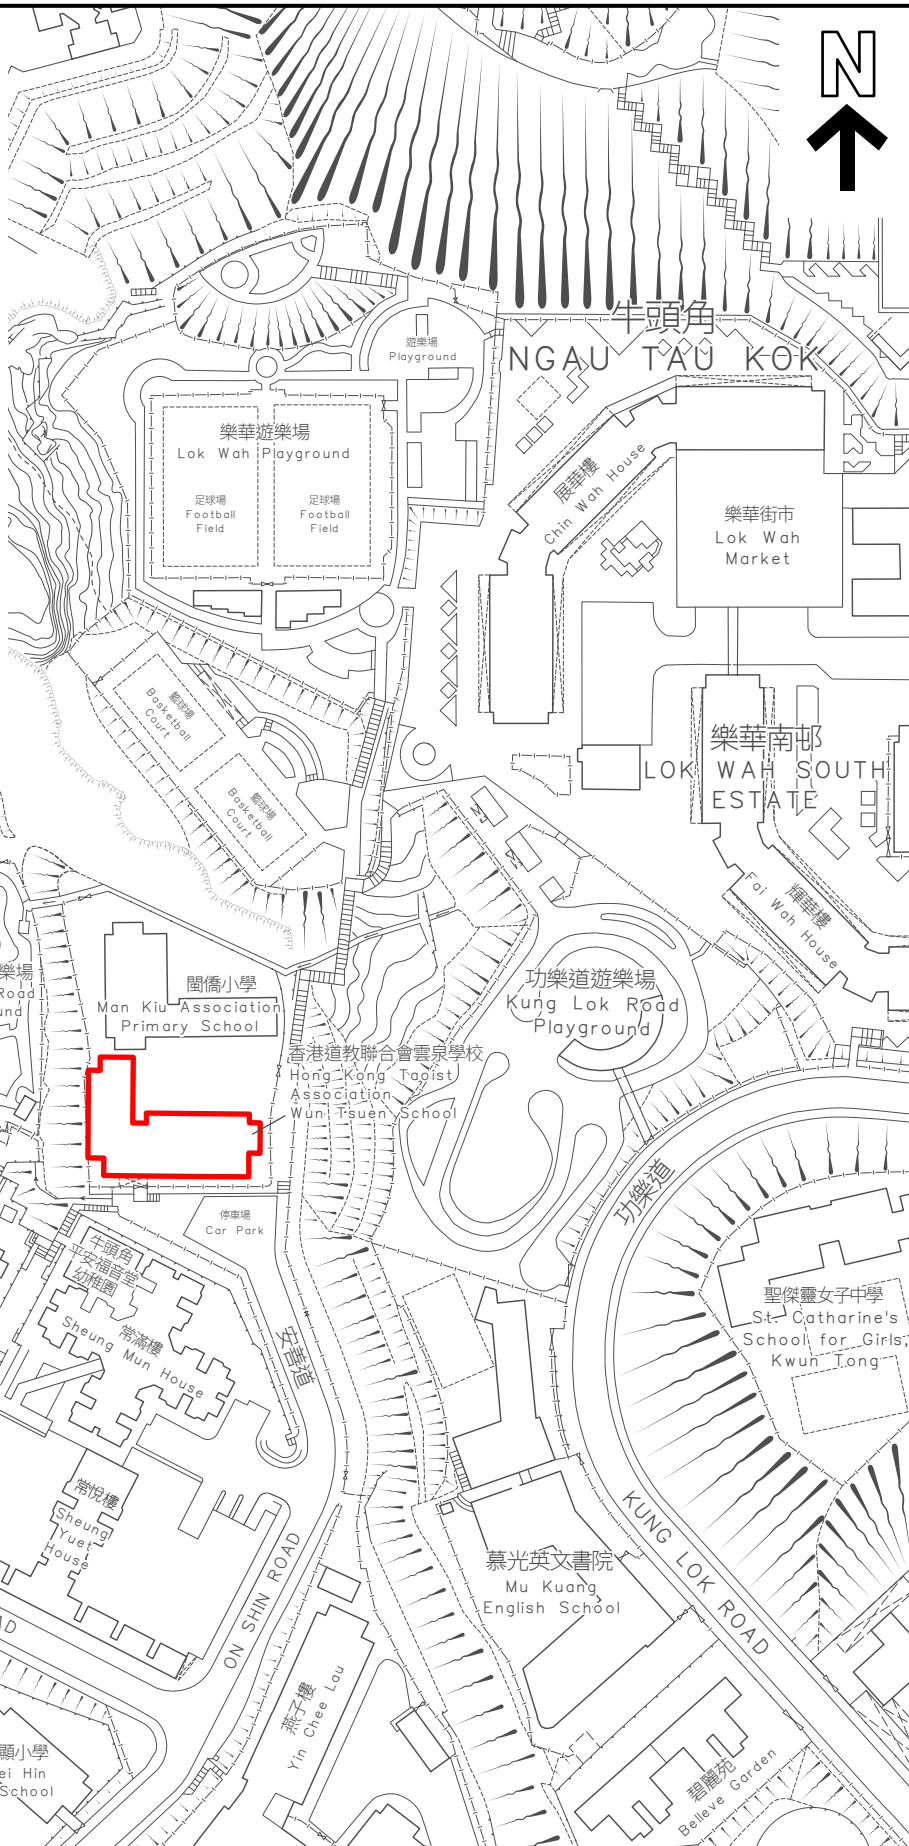

KEY PLAN 位置图

SCALE 1 : 20 000 比例尺

界线只作识别用并有待详细测量  
BOUNDARY FOR IDENTIFICATION PURPOSE ONLY  
SUBJECT TO DETAILED SURVEY

 主题地点  
SUBJECT SITE

前校舍名称  
FORMER SCHOOL NAME  
香港道教联合会云泉学校  
HONG KONG TAOIST ASSOCIATION  
WUN TSUEN SCHOOL

规划署  
Planning Department

本摘要图于2026年3月31日拟备，  
所根据的资料为测量图编号  
11-NE-17B及18A  
EXTRACT PLAN PREPARED ON 31.3.2026  
BASED ON SURVEY SHEETS No.  
11-NE-17B & 18A

SCALE 1 : 2 000 比例尺

参考编号  
REFERENCE No.  
M/HOLS/26/8