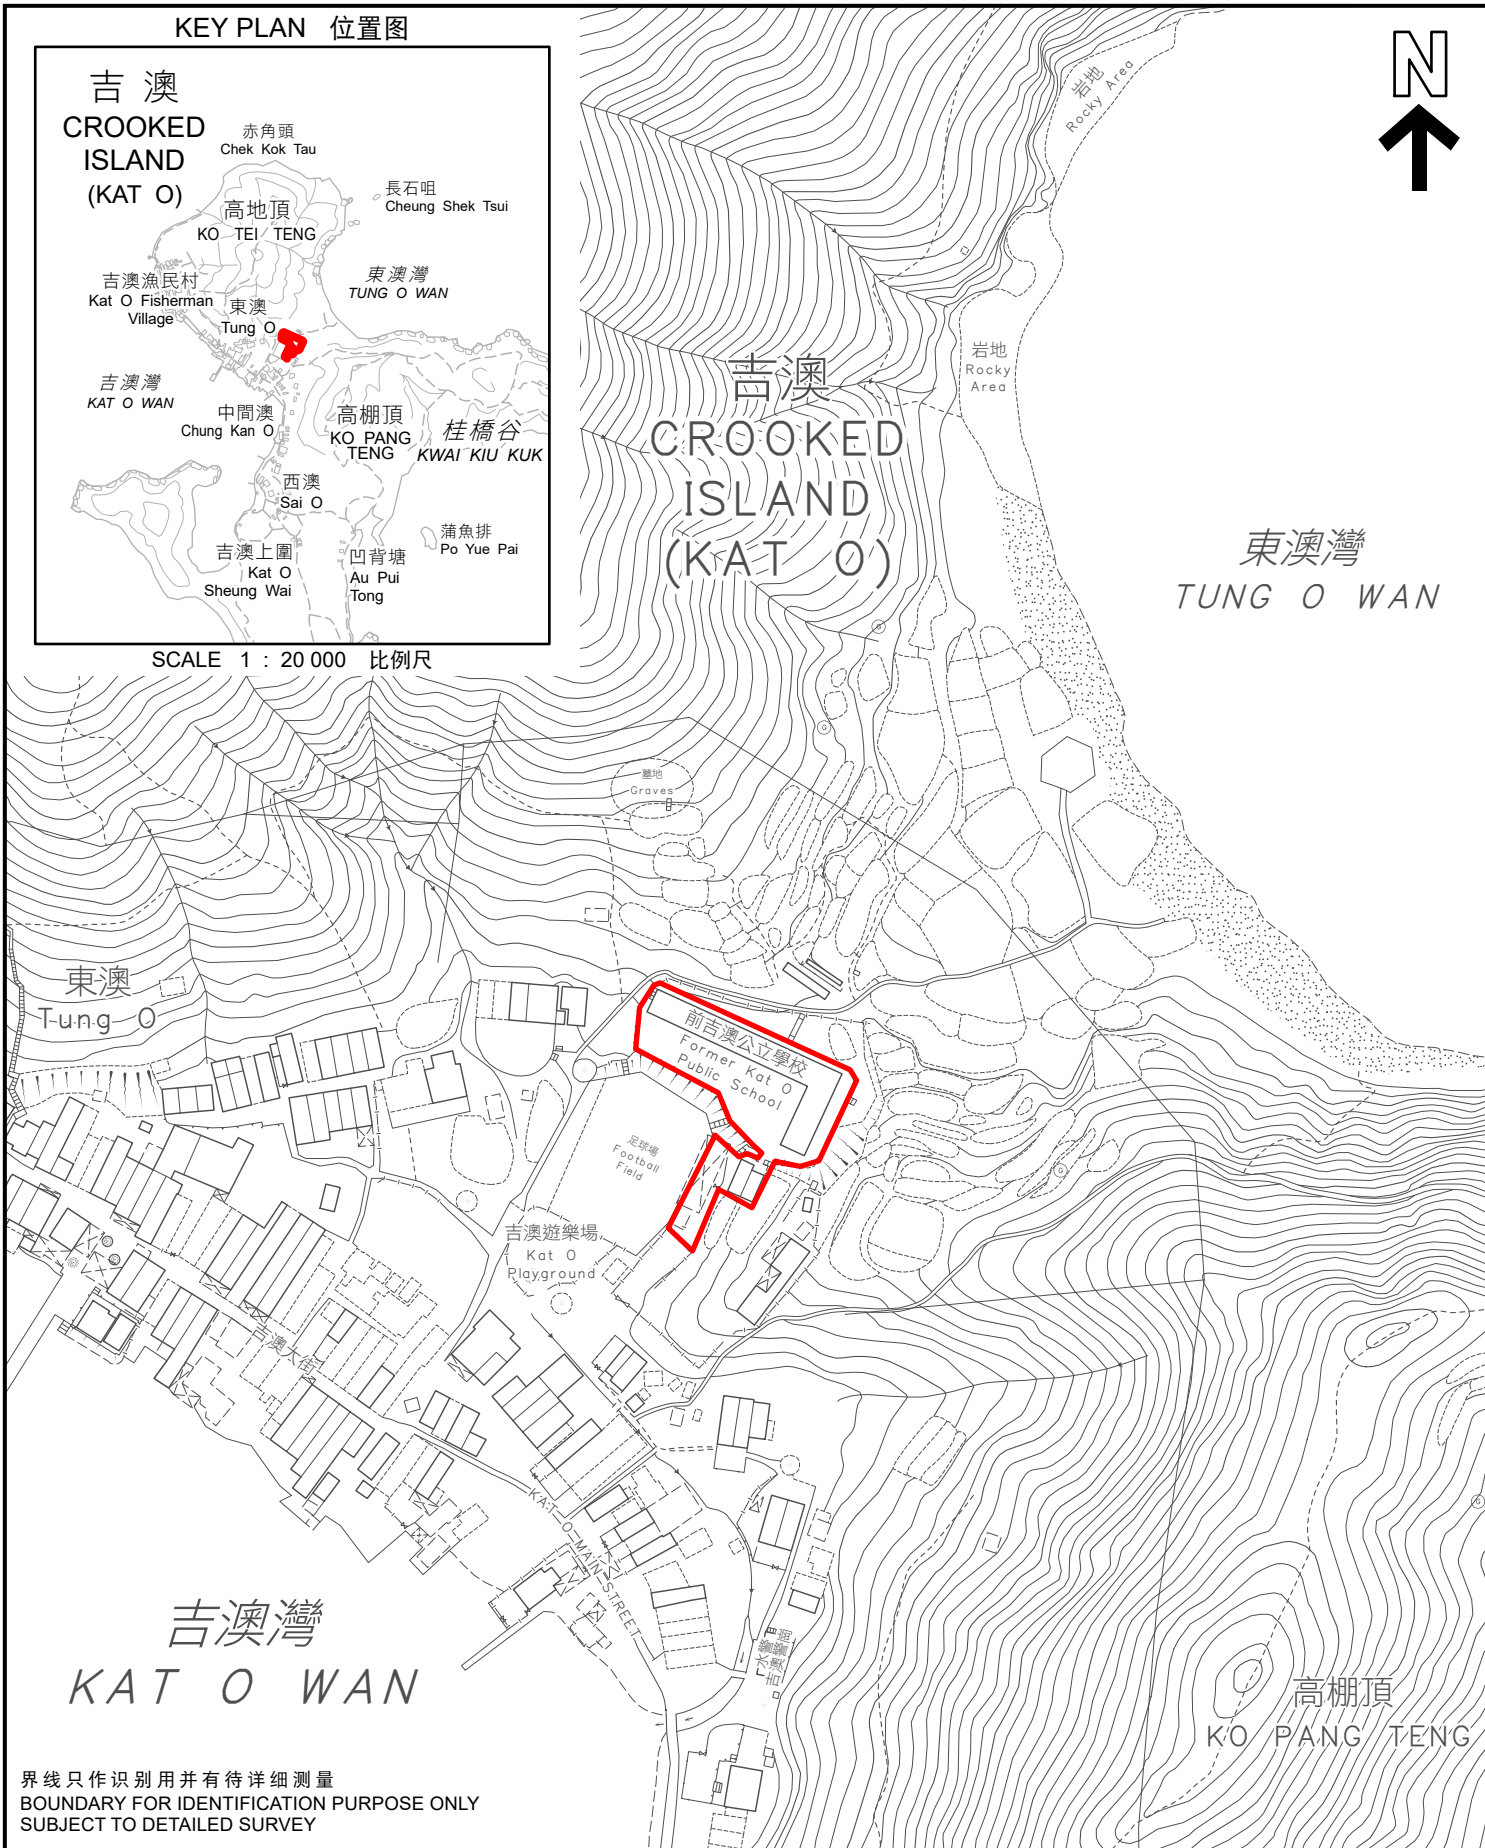

KEY PLAN 位置图

SCALE 1 : 20 000 比例尺

界线只作识别用并有待详细测量  
BOUNDARY FOR IDENTIFICATION PURPOSE ONLY  
SUBJECT TO DETAILED SURVEY

 主题地点  
SUBJECT SITE

前校舍名称  
FORMER SCHOOL NAME  
吉澳学校  
KAT O SCHOOL

规划署  
Planning Department

本摘要图于2026年3月31日拟备，  
所根据的资料为测量图编号  
4-NW-7D, 8C, 12B及13A  
EXTRACT PLAN PREPARED ON 31.3.2026  
BASED ON SURVEY SHEETS No.  
4-NW-7D, 8C, 12B & 13A

SCALE 1 : 2 000 比例尺  
米 METRES 40 0 40 80 米 METRES

参考编号  
REFERENCE No.  
M/HOLS/26/8