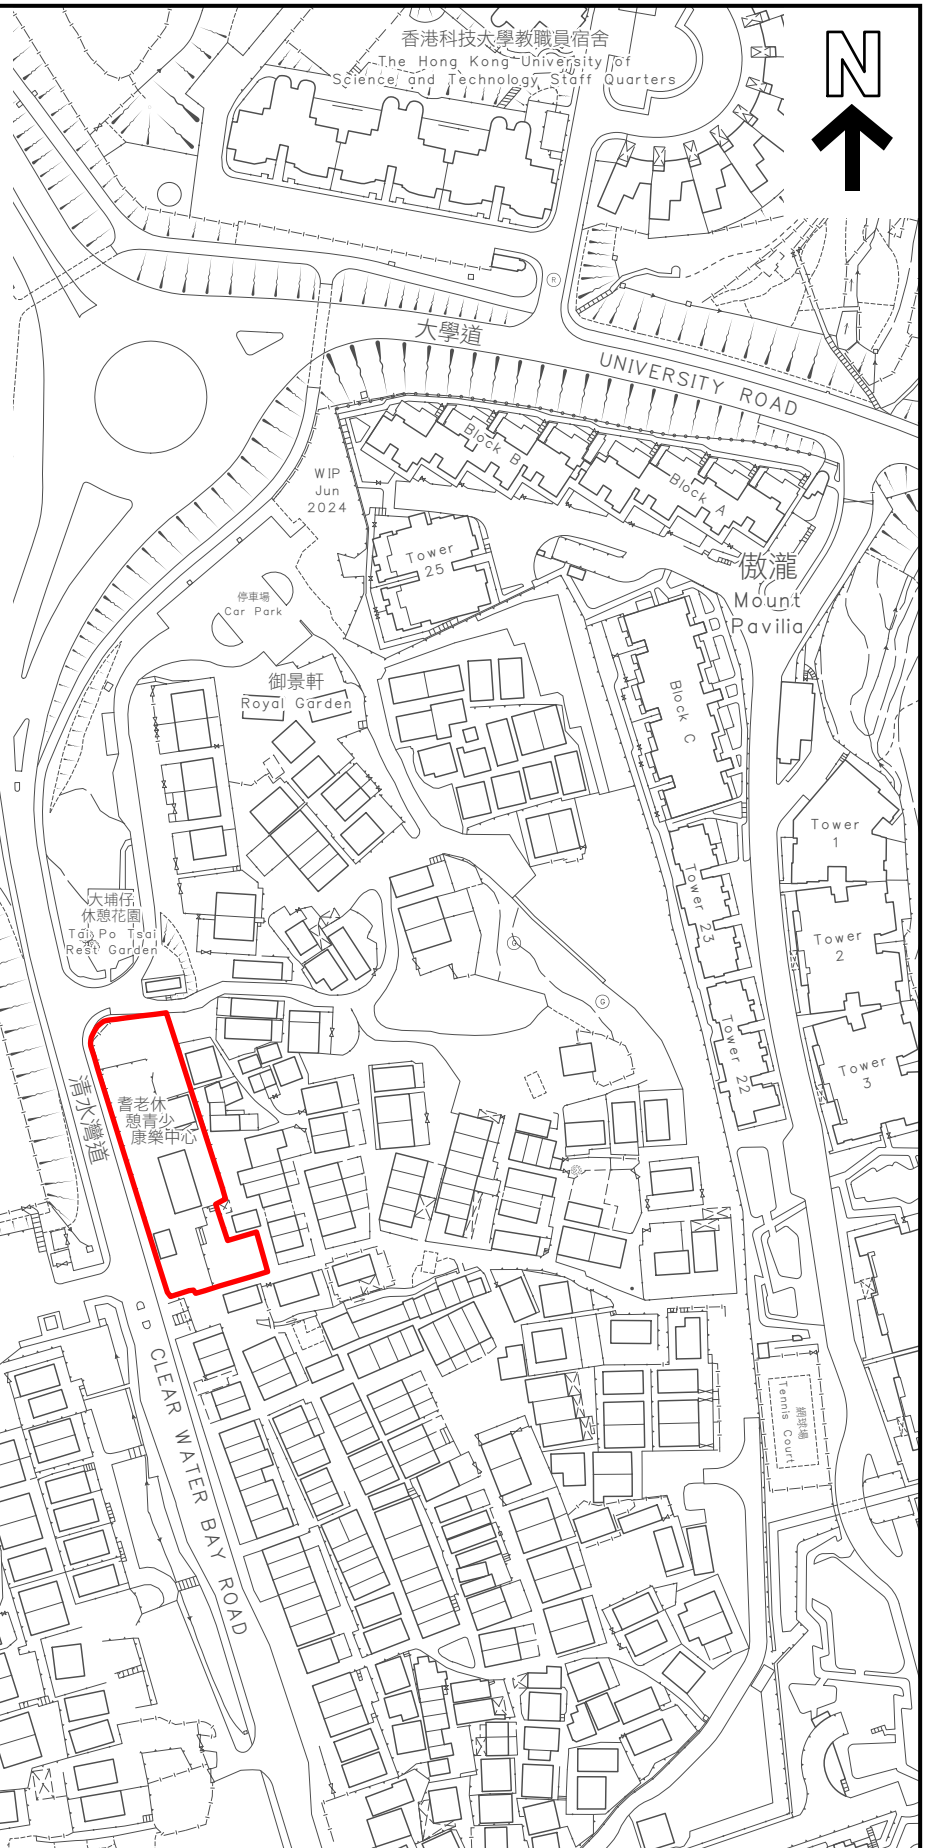

KEY PLAN 位置图

SCALE 1 : 20 000 比例尺

界线只作识别用并有待详细测量
BOUNDARY FOR IDENTIFICATION PURPOSE ONLY
SUBJECT TO DETAILED SURVEY

主题地点
SUBJECT SITE

前校舍名称
FORMER SCHOOL NAME
广培学校
KWONG PUI SCHOOL

规划署
Planning Department

本摘要图于2026年3月31日拟备，
所根据的资料为测量图编号
11-NE-10B及10D
EXTRACT PLAN PREPARED ON 31.3.2026
BASED ON SURVEY SHEETS No.
11-NE-10B & 10D

SCALE 1 : 2 000 比例尺
米 METRES 40 0 40 80 米 METRES

参考编号
REFERENCE No.
M/HOLS/26/8