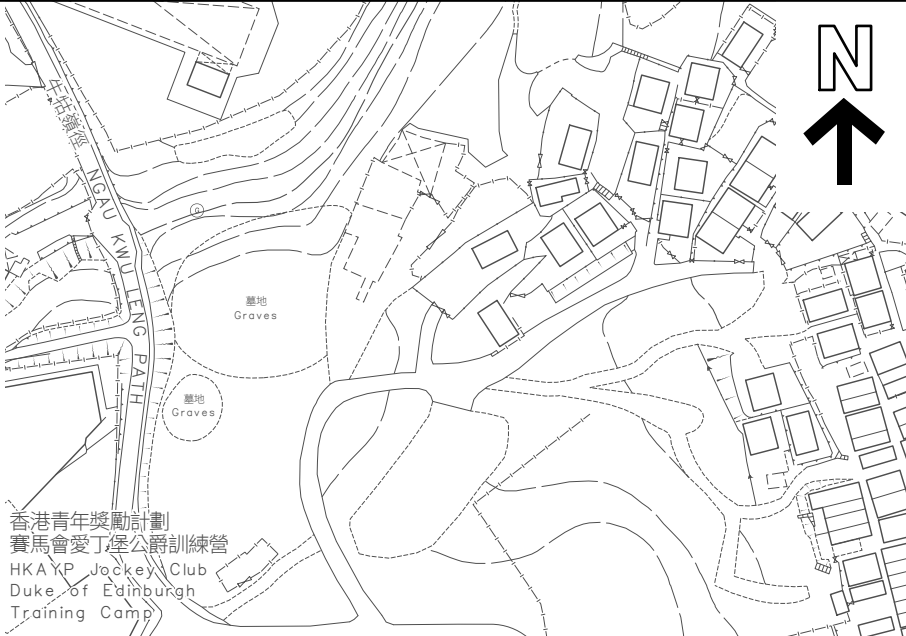

KEY PLAN 位置圖

SCALE 1 : 20 000 比例尺

香港青年獎勵計劃
賽馬會愛丁堡公爵訓練營
HKAYP Jockey Club
Duke of Edinburgh
Training Camp

界線只作識別用並有待詳細測量
BOUNDARY FOR IDENTIFICATION PURPOSE ONLY
SUBJECT TO DETAILED SURVEY

 主題地點
SUBJECT SITE

前校舍名稱
FORMER SCHOOL NAME
林村公立學校
LAM TSUEN PUBLIC SCHOOL

規劃署
Planning Department

本摘要圖於2026年3月31日擬備，
所根據的資料為測量圖編號
7-NW-2B及2D

EXTRACT PLAN PREPARED ON 31.3.2026
BASED ON SURVEY SHEETS No.
7-NW-2B & 2D

參考編號
REFERENCE No.
M/HOLS/26/8