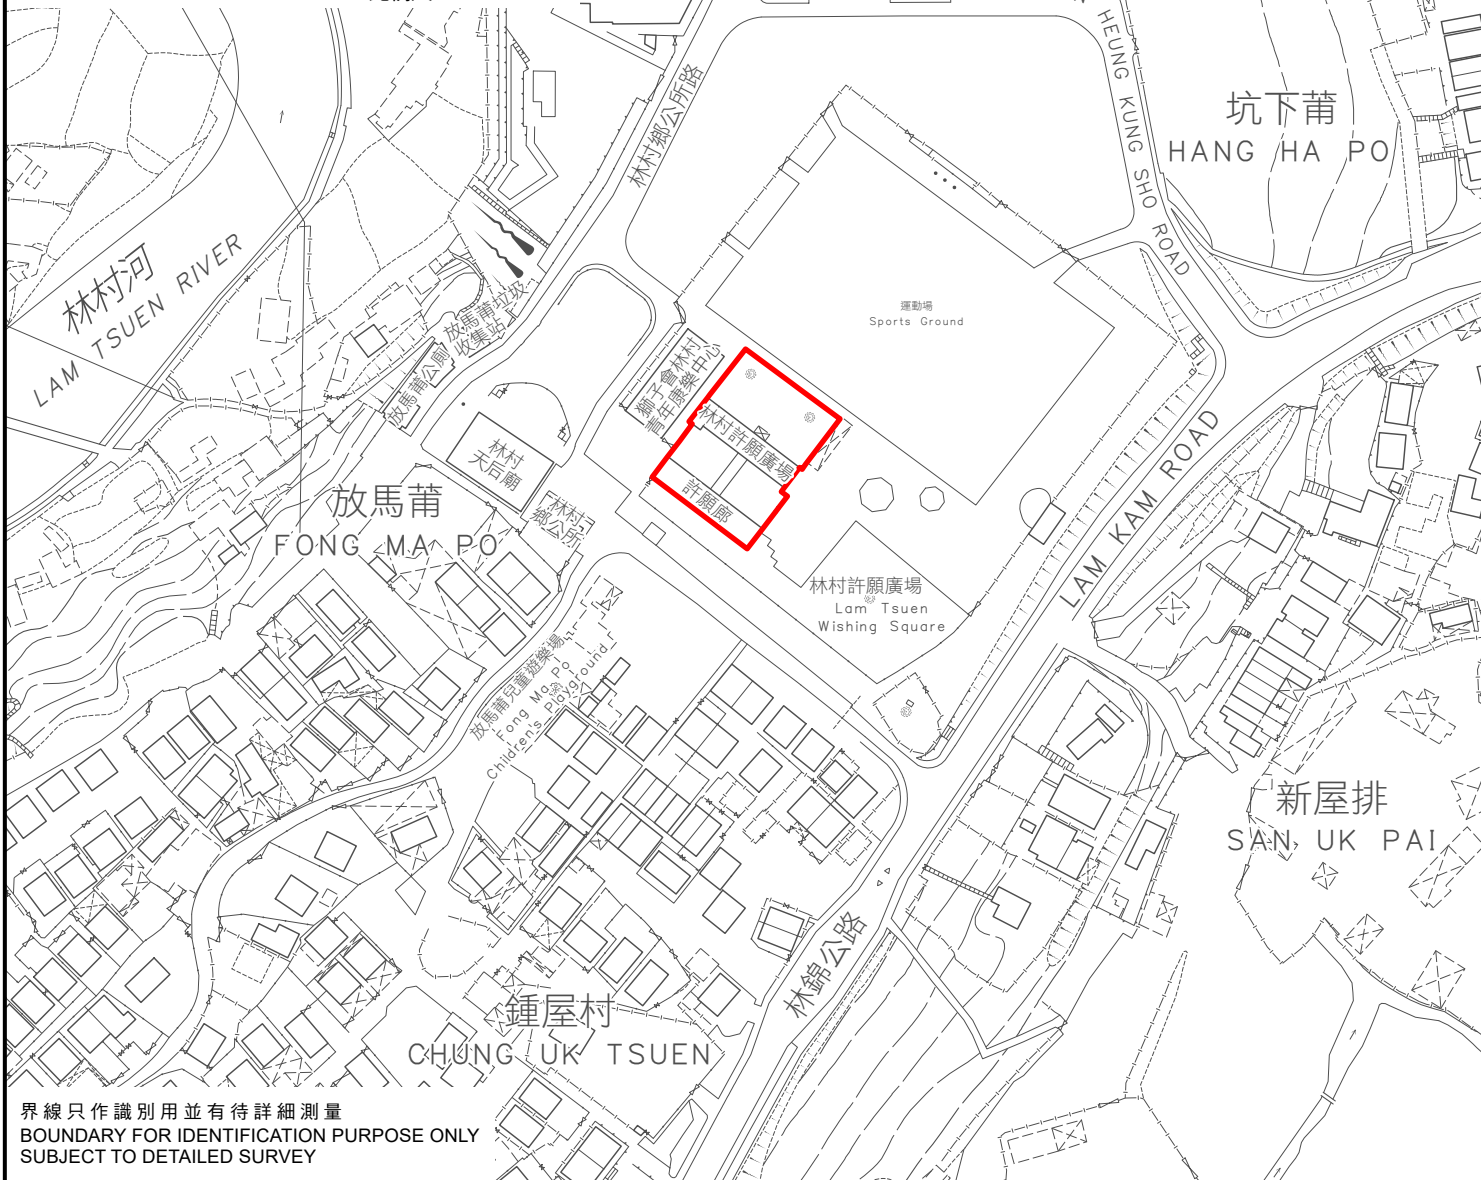

KEY PLAN 位置圖

SCALE 1 : 20 000 比例尺

香港青年獎勵計劃
賽馬會愛丁堡公爵訓練營
HKAYP Jockey Club
Duke of Edinburgh
Training Camp

界線只作識別用並有待詳細測量
BOUNDARY FOR IDENTIFICATION PURPOSE ONLY
SUBJECT TO DETAILED SURVEY

 主題地點
SUBJECT SITE

前校舍名稱
FORMER SCHOOL NAME
林村公立學校
LAM TSUEN PUBLIC SCHOOL

規劃署
Planning Department

本摘要圖於2026年3月31日擬備，
所根據的資料為測量圖編號
7-NW-2B及2D

EXTRACT PLAN PREPARED ON 31.3.2026
BASED ON SURVEY SHEETS No.
7-NW-2B & 2D

參考編號
REFERENCE No.
M/HOLS/26/8