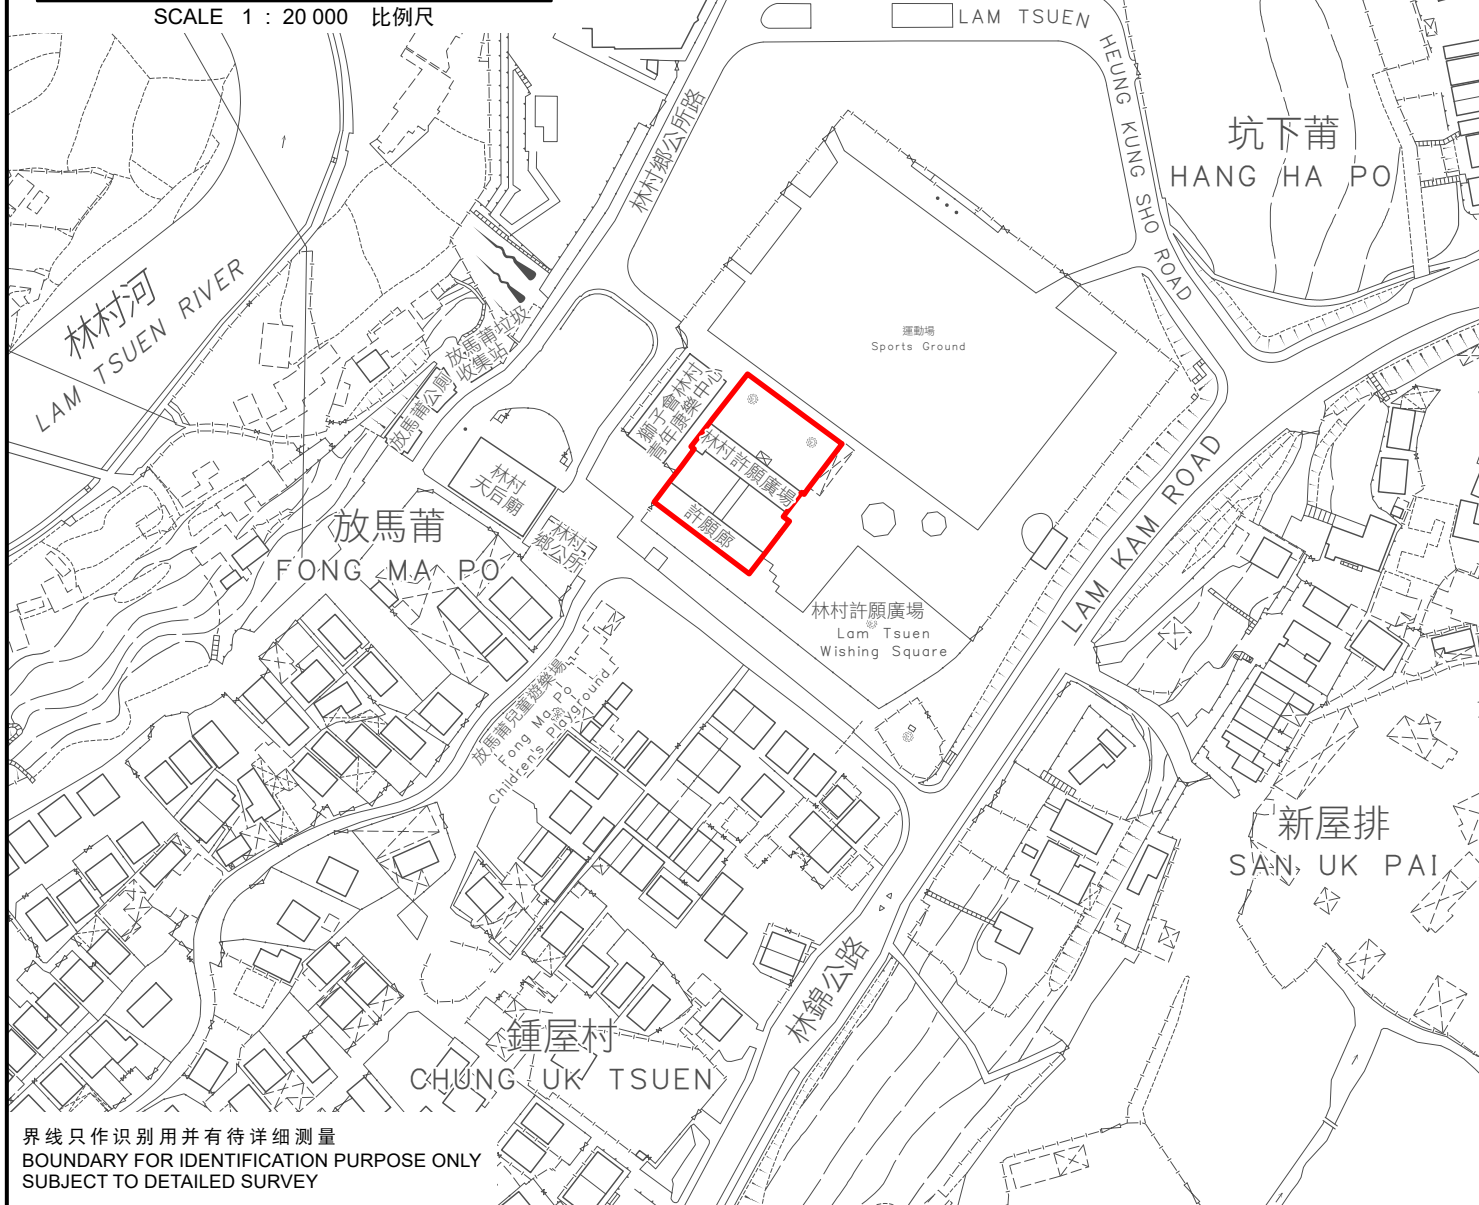

KEY PLAN 位置图

SCALE 1 : 20 000 比例尺

香港青年獎勵計劃  
賽馬會愛丁堡公爵訓練營  
HKAYP Jockey Club  
Duke of Edinburgh  
Training Camp

界线只作识别用并有待详细测量  
BOUNDARY FOR IDENTIFICATION PURPOSE ONLY  
SUBJECT TO DETAILED SURVEY

 主题地点  
SUBJECT SITE

前校舍名称  
FORMER SCHOOL NAME  
林村公立学校  
LAM TSUEN PUBLIC SCHOOL

规划署  
Planning Department

本摘要图于2026年3月31日拟备，  
所根据的资料为测量图编号  
7-NW-2B及2D  
EXTRACT PLAN PREPARED ON 31.3.2026  
BASED ON SURVEY SHEETS No.  
7-NW-2B & 2D

参考编号  
REFERENCE No.  
M/HOLS/26/8

SCALE 1 : 2 000 比例尺  
米 METRES 40 0 40 80 米 METRES