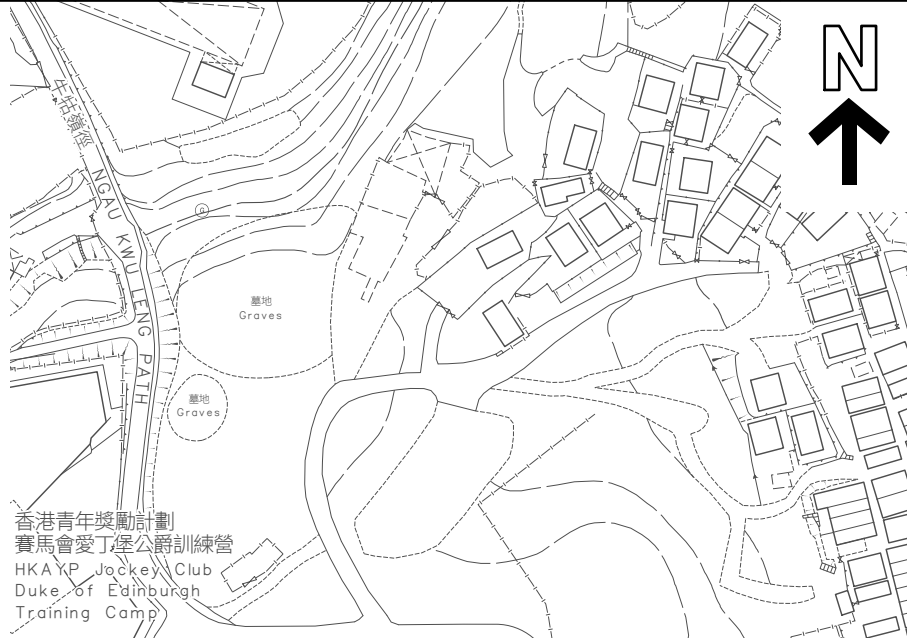

KEY PLAN 位置图

SCALE 1 : 20 000 比例尺

香港青年獎勵計劃  
賽馬會愛丁堡公爵訓練營  
HKAYP Jockey Club  
Duke of Edinburgh  
Training Camp

界线只作识别用并有待详细测量  
BOUNDARY FOR IDENTIFICATION PURPOSE ONLY  
SUBJECT TO DETAILED SURVEY

 主题地点  
SUBJECT SITE

前校舍名称  
FORMER SCHOOL NAME  
林村公立学校  
LAM TSUEN PUBLIC SCHOOL

规划署  
Planning Department

本摘要图于2026年3月31日拟备，  
所根据的资料为测量图编号  
7-NW-2B及2D  
EXTRACT PLAN PREPARED ON 31.3.2026  
BASED ON SURVEY SHEETS No.  
7-NW-2B & 2D

参考编号  
REFERENCE No.  
M/HOLS/26/8

SCALE 1 : 2 000 比例尺  
米 METRES 40 0 40 80 米 METRES