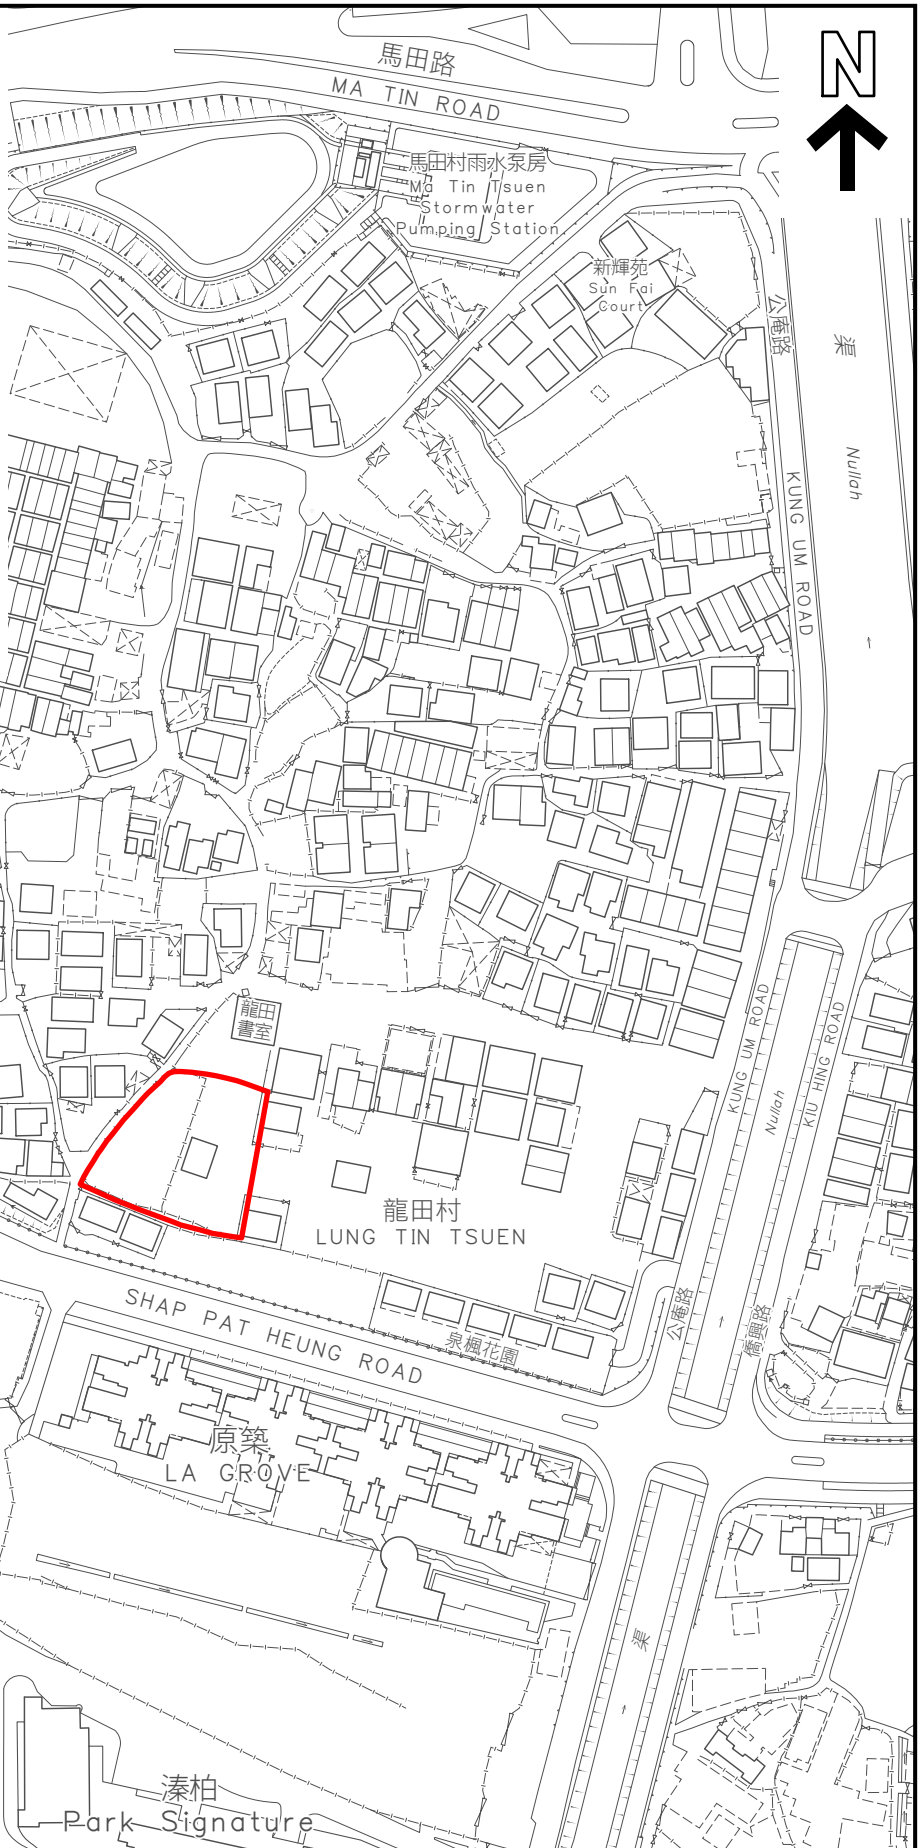

KEY PLAN 位置图

SCALE 1 : 20 000 比例尺

界线只作识别用并有待详细测量
BOUNDARY FOR IDENTIFICATION PURPOSE ONLY
SUBJECT TO DETAILED SURVEY

 主题地点
SUBJECT SITE

前校舍名称
FORMER SCHOOL NAME
文基公立学校
MAN KEI PUBLIC SCHOOL

规划署
Planning Department

本摘要图于2026年3月31日拟备，
所根据的资料为测量图编号
6-NW-14B
EXTRACT PLAN PREPARED ON 31.3.2026
BASED ON SURVEY SHEET No.
6-NW-14B

参考编号
REFERENCE No.
M/HOLS/26/8