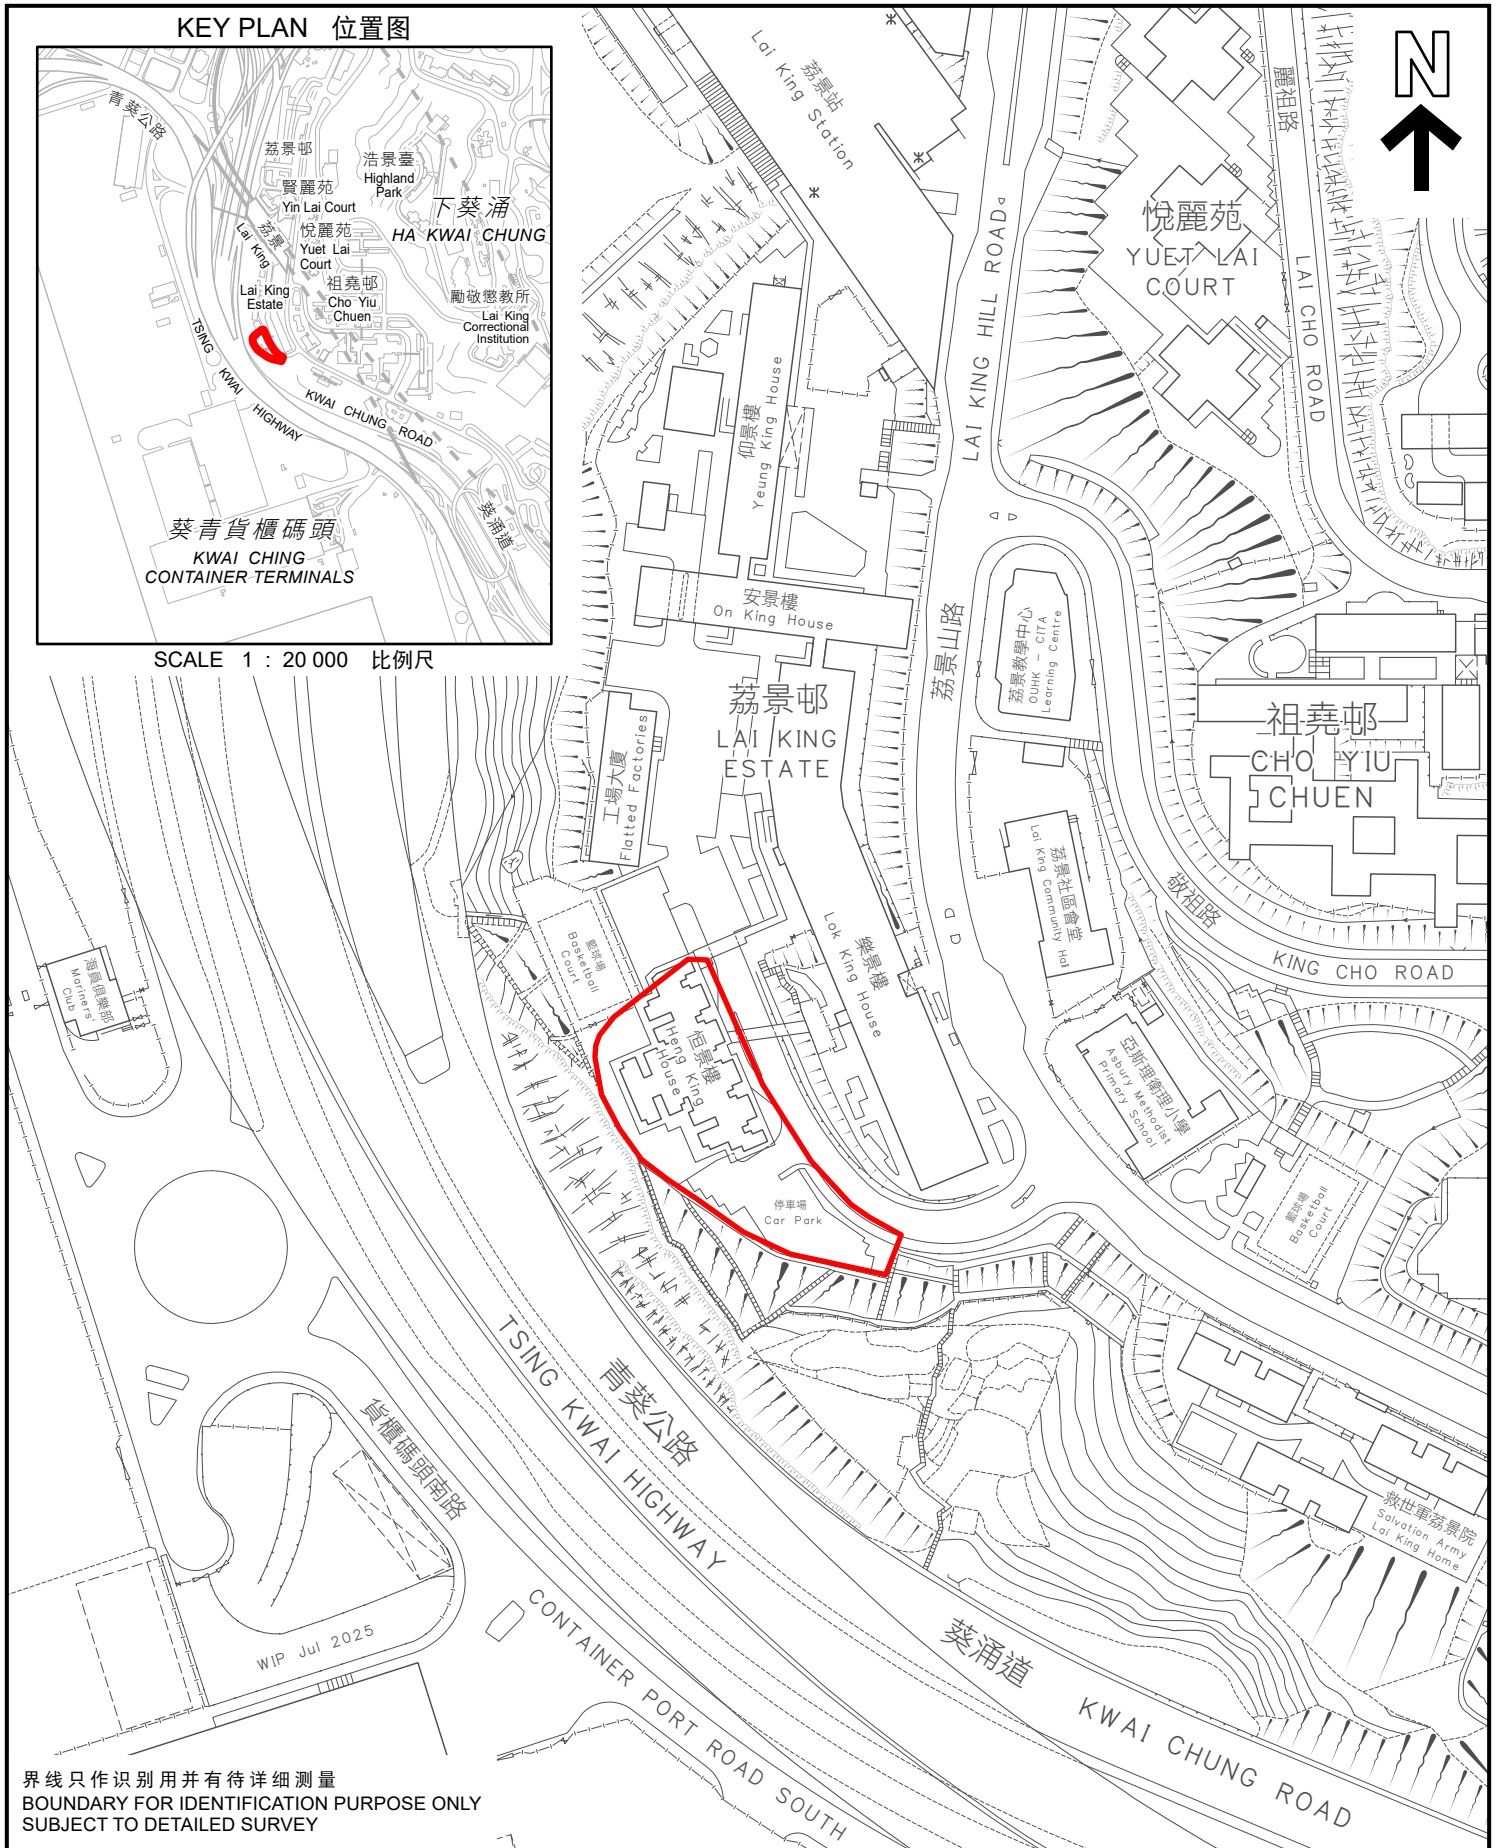

KEY PLAN 位置图

SCALE 1 : 20 000 比例尺

界线只作识别用并有待详细测量
BOUNDARY FOR IDENTIFICATION PURPOSE ONLY
SUBJECT TO DETAILED SURVEY

 主题地点
SUBJECT SITE

前校舍名称
FORMER SCHOOL NAME
慕光葵景学校
MU KUANG LAI KING PRIMARY SCHOOL

规划署
Planning Department

本摘要图于2026年3月31日拟备，
所根据的资料为测量图编号
11-NW-1D及6B
EXTRACT PLAN PREPARED ON 31.3.2026
BASED ON SURVEY SHEETS No.
11-NW-1D & 6B

SCALE 1 : 2 000 比例尺
米 METRES 40 0 40 80 米 METRES

参考编号
REFERENCE No.
M/HOLS/26/8