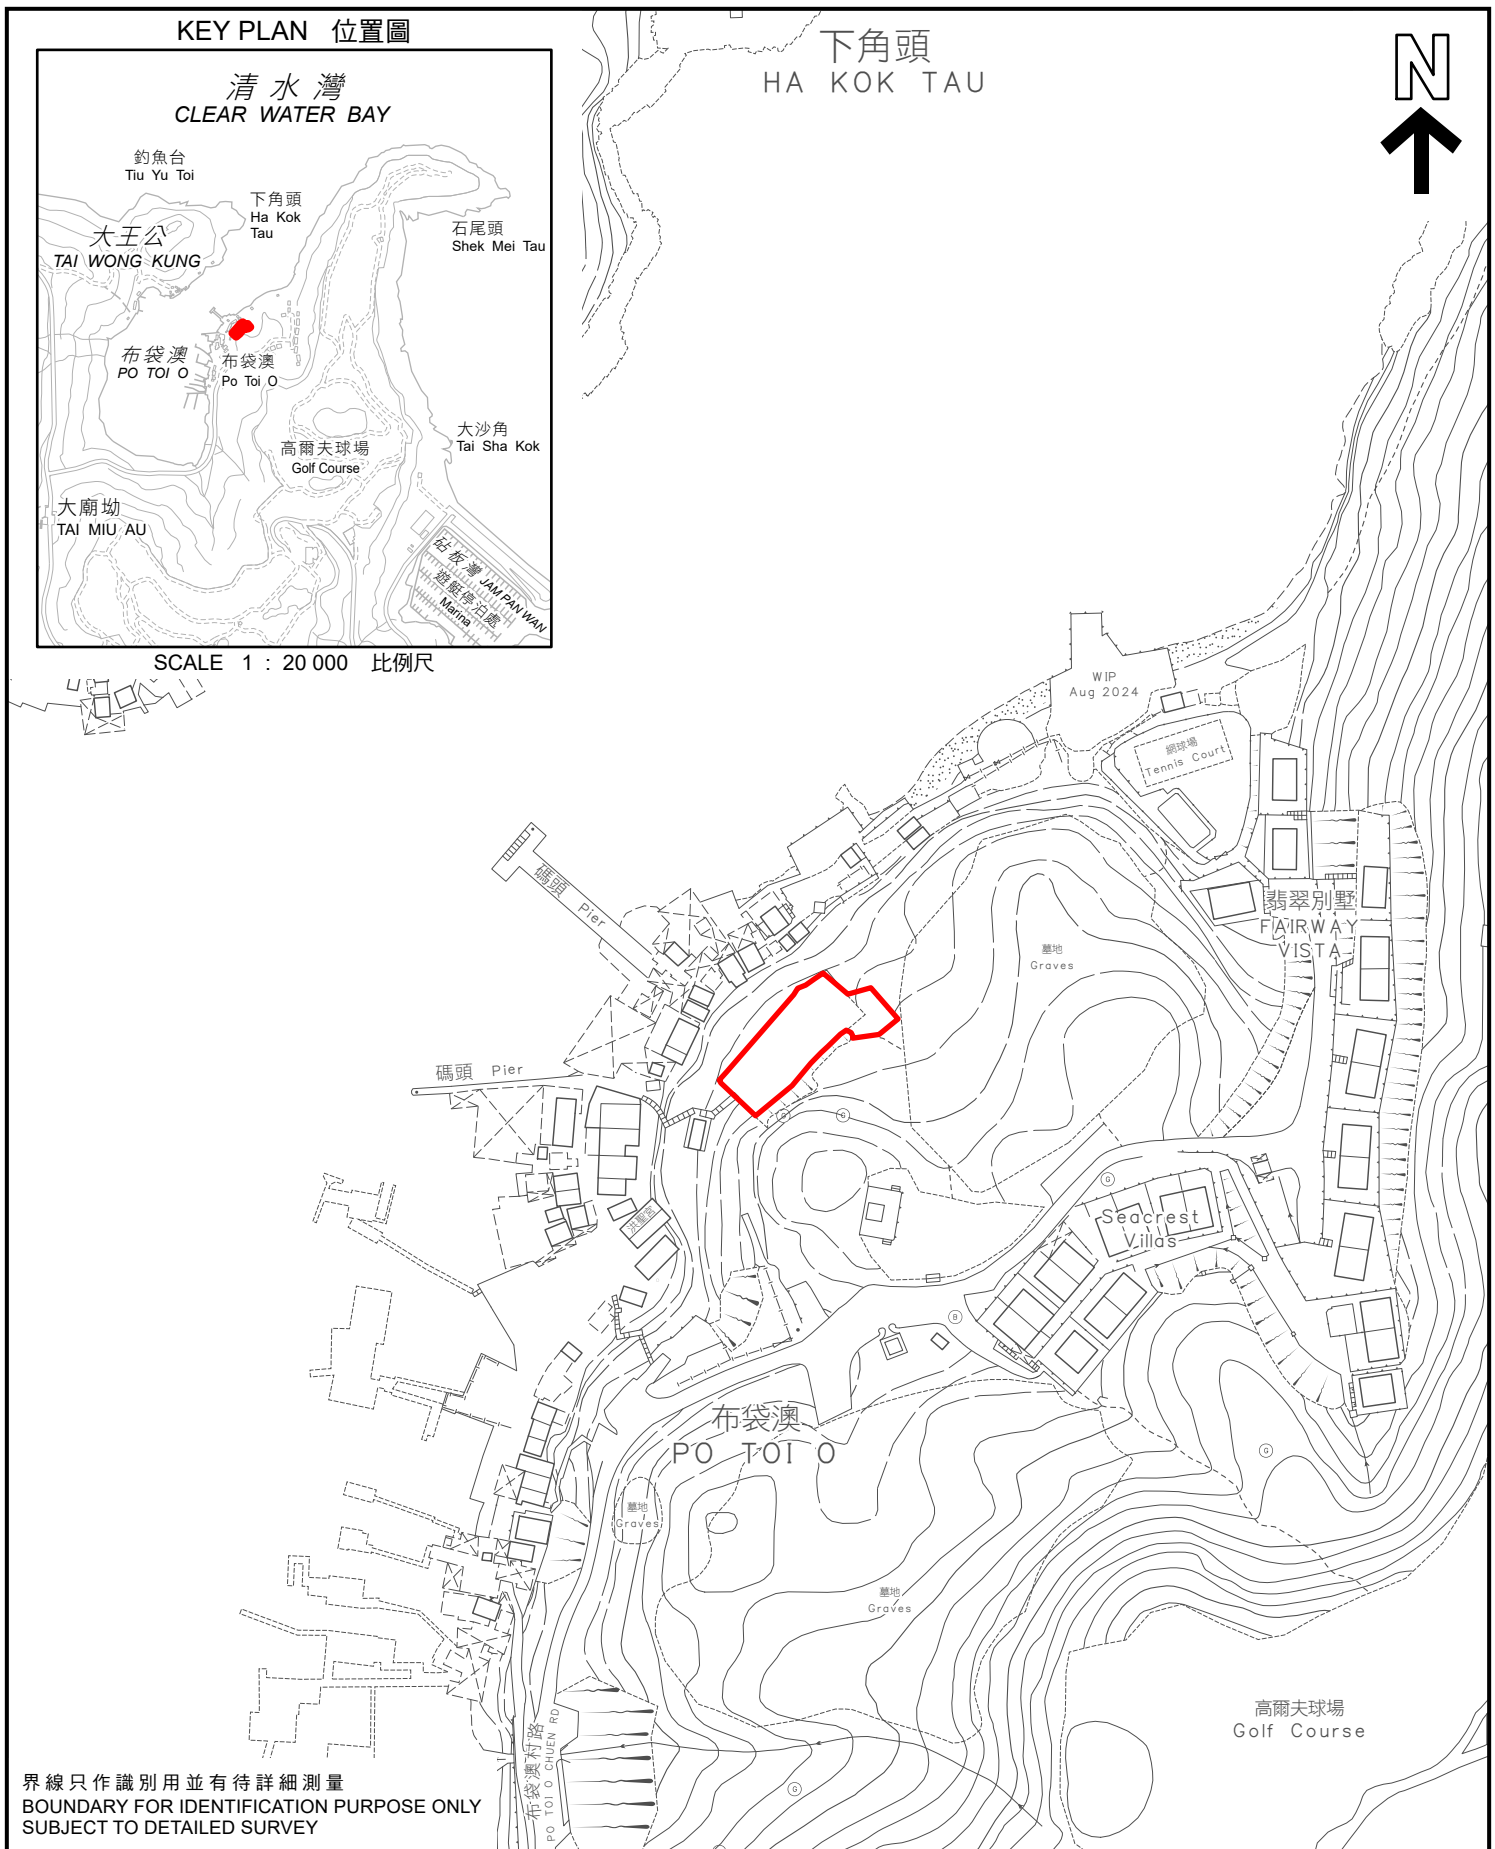

KEY PLAN 位置圖

SCALE 1 : 20 000 比例尺

下角頭
HA KOK TAU

界線只作識別用並有待詳細測量
BOUNDARY FOR IDENTIFICATION PURPOSE ONLY
SUBJECT TO DETAILED SURVEY

主題地點
SUBJECT SITE

前校舍名稱
FORMER SCHOOL NAME
南樂學校

NAM SUN PUBLIC PRIMARY SCHOOL (PO TOI O)

規劃署
Planning Department

本摘要圖於2026年3月31日擬備，
所根據的資料為測量圖編號
12-SW-13A

EXTRACT PLAN PREPARED ON 31.3.2026
BASED ON SURVEY SHEET No.
12-SW-13A

參考編號
REFERENCE No.
M/HOLS/26/8