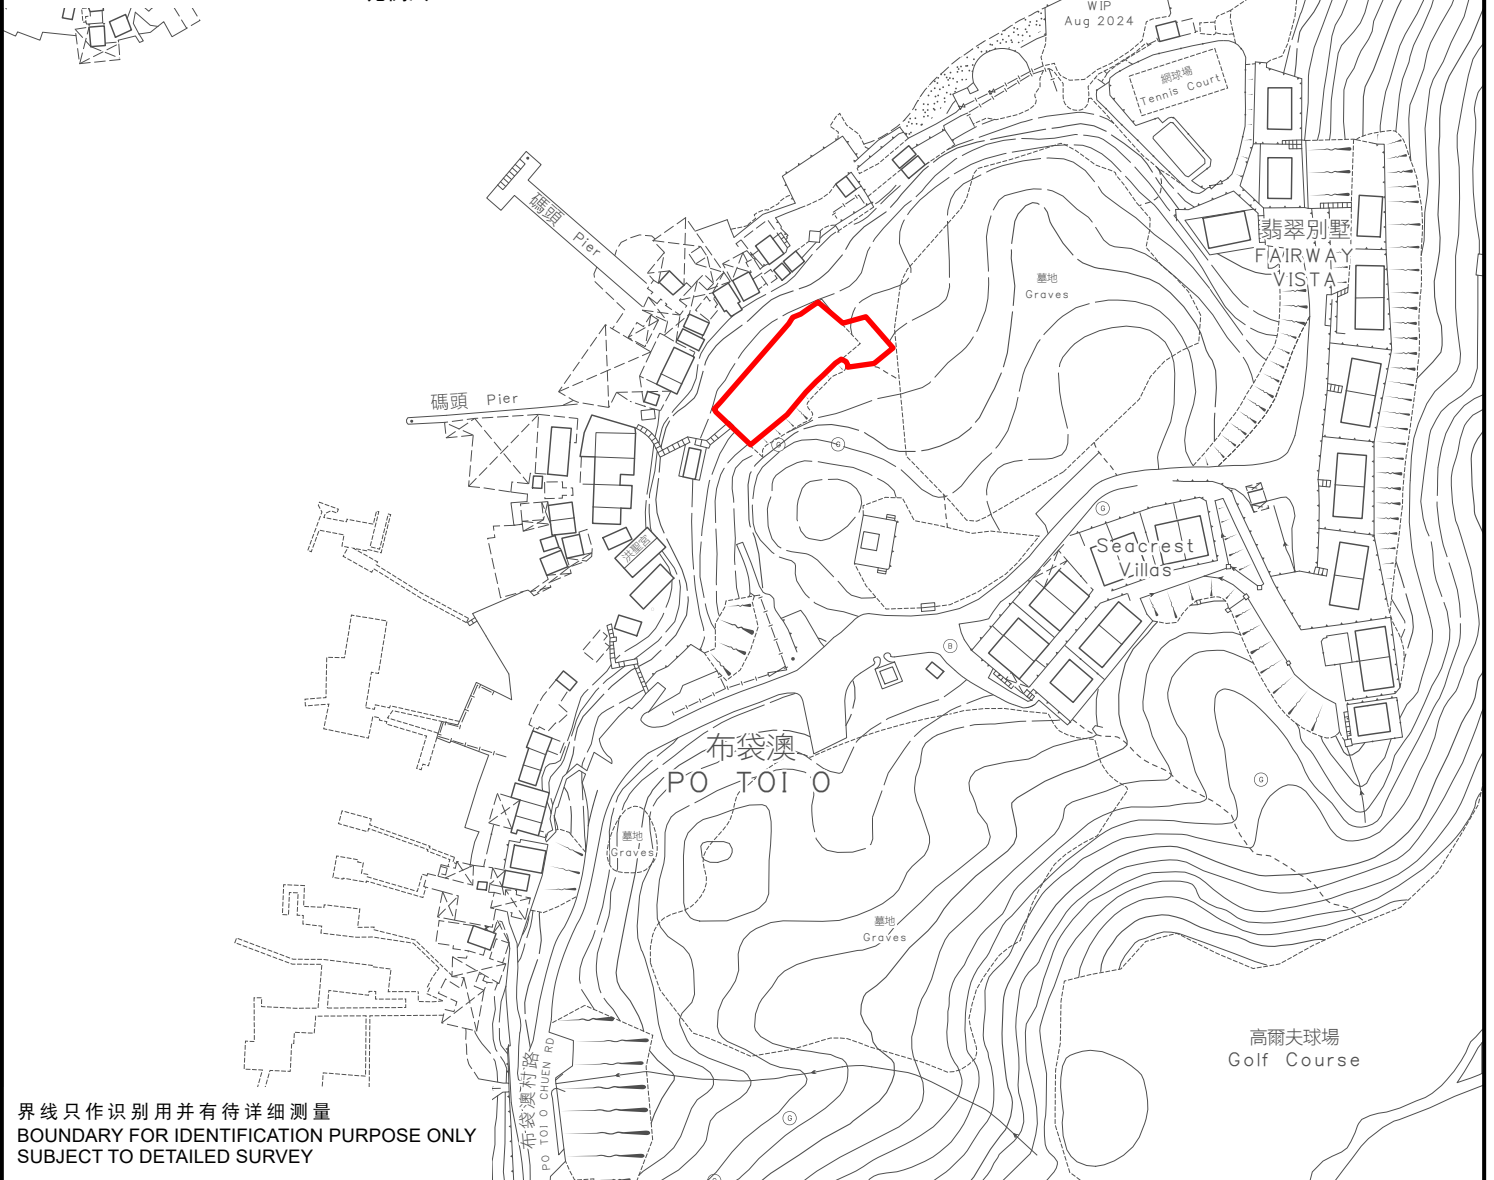

KEY PLAN 位置图

SCALE 1 : 20 000 比例尺

下角頭  
HA KOK TAU

界线只作识别用并有待详细测量  
BOUNDARY FOR IDENTIFICATION PURPOSE ONLY  
SUBJECT TO DETAILED SURVEY

 主题地点  
SUBJECT SITE

前校舍名称  
FORMER SCHOOL NAME  
南燊学校

NAM SUN PUBLIC PRIMARY SCHOOL (PO TOI O)

规划署  
Planning Department

本摘要图于2026年3月31日拟备，  
所根据的资料为测量图编号  
12-SW-13A  
EXTRACT PLAN PREPARED ON 31.3.2026  
BASED ON SURVEY SHEET No.  
12-SW-13A

参考编号  
REFERENCE No.  
M/HOLS/26/8

SCALE 1 : 2 000 比例尺  
米 40 0 40 80 米  
METRES