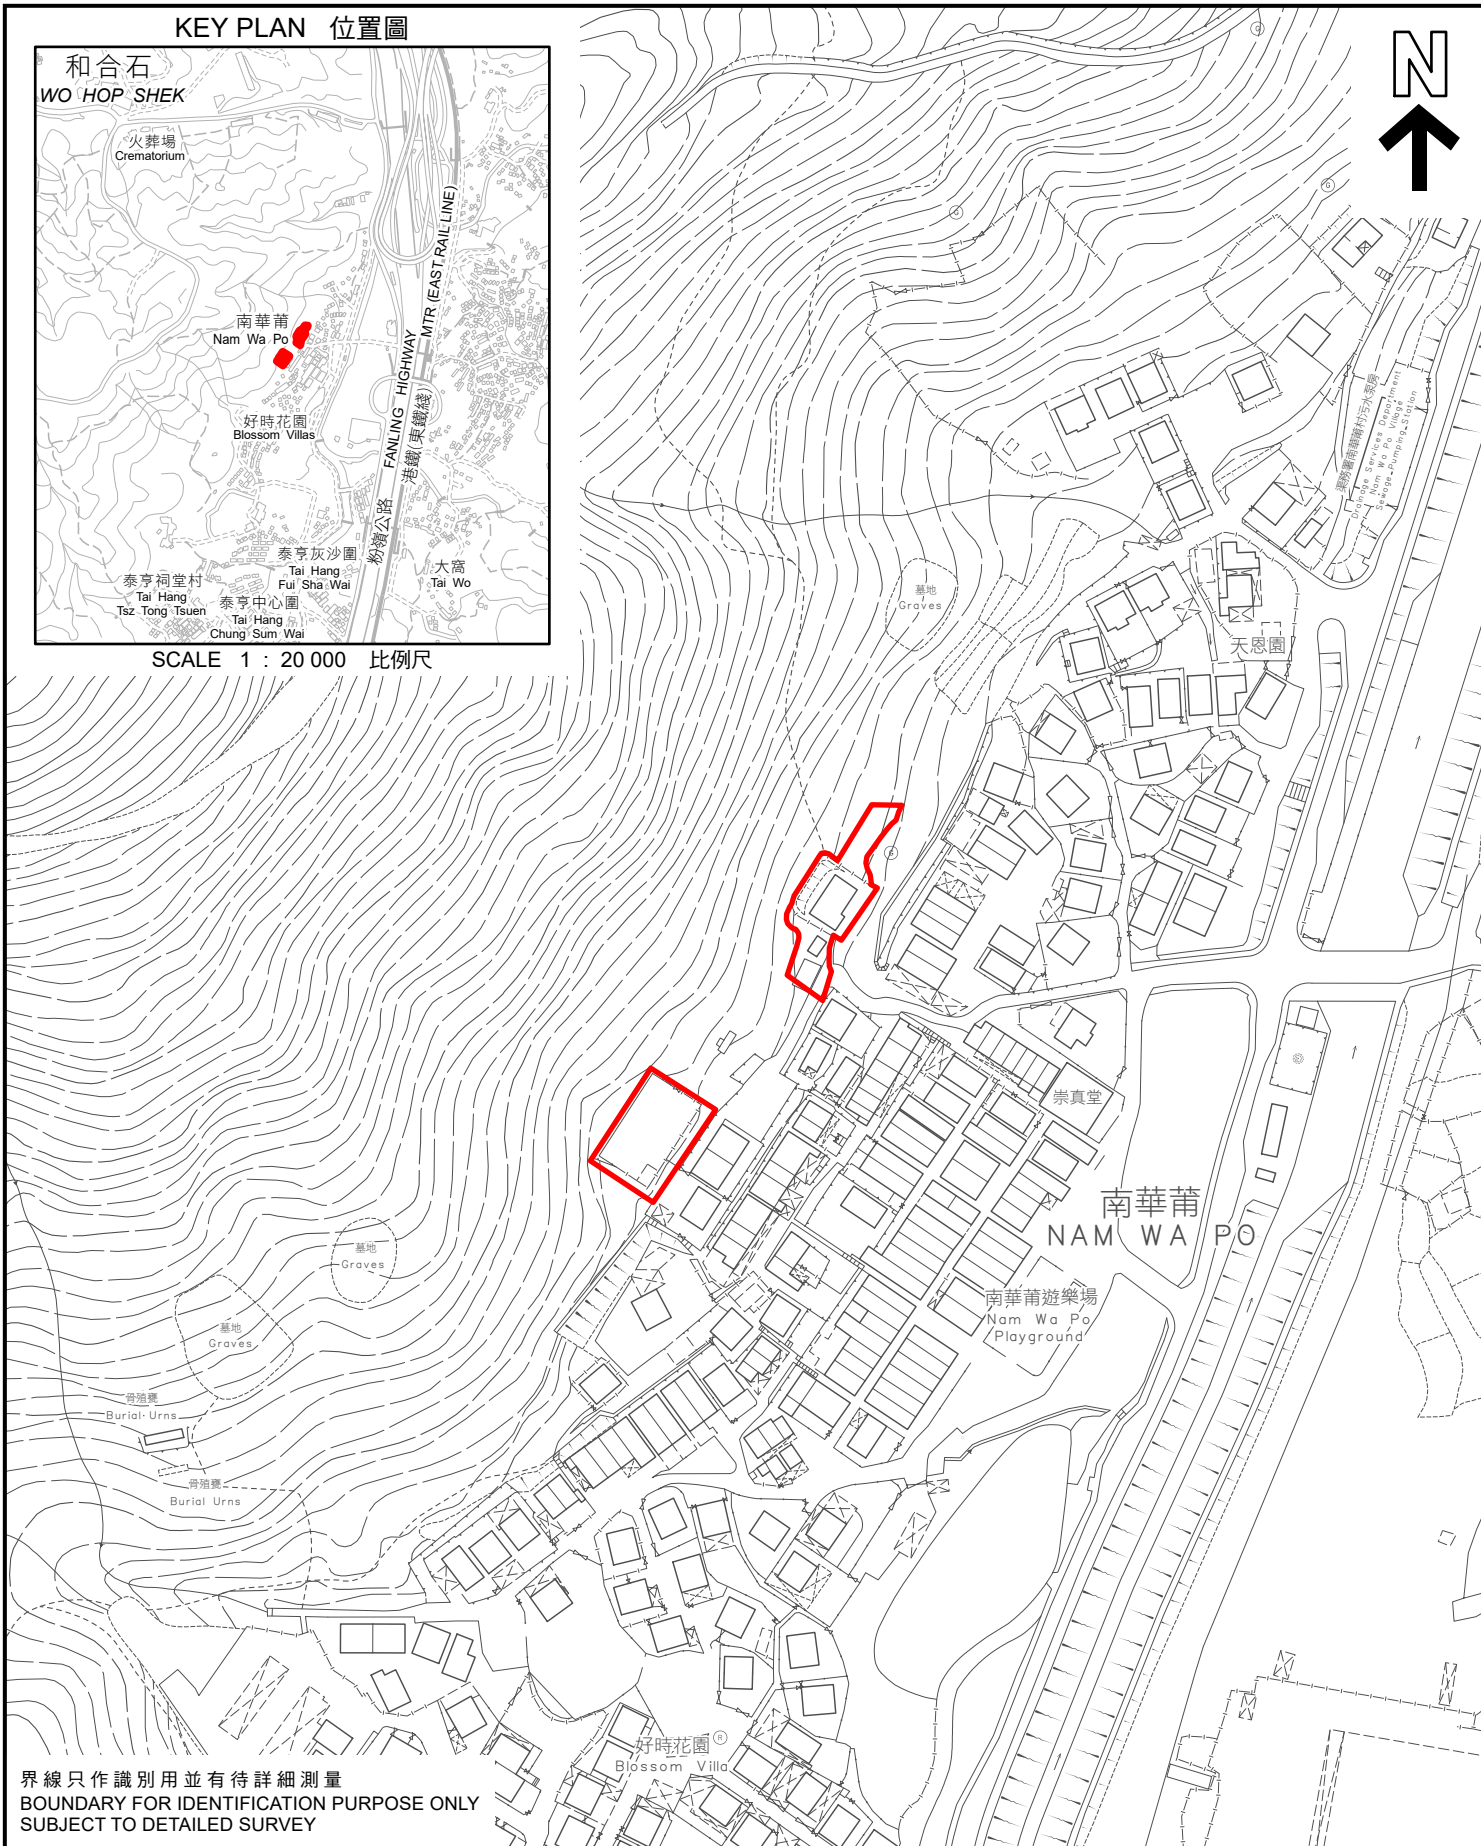

KEY PLAN 位置圖

SCALE 1 : 20 000 比例尺

界線只作識別用並有待詳細測量
BOUNDARY FOR IDENTIFICATION PURPOSE ONLY
SUBJECT TO DETAILED SURVEY

 主題地點
SUBJECT SITE

前校舍名稱
FORMER SCHOOL NAME
南華學校
NAM WA SCHOOL

規劃署
Planning Department

本摘要圖於2026年3月31日擬備，
所根據的資料為測量圖編號
3-SW-18C, 18D, 23A及23B
EXTRACT PLAN PREPARED ON 31.3.2026
BASED ON SURVEY SHEETS No.
3-SW-18C, 18D, 23A & 23B

SCALE 1 : 2 000 比例尺

參考編號
REFERENCE No.
M/HOLS/26/8