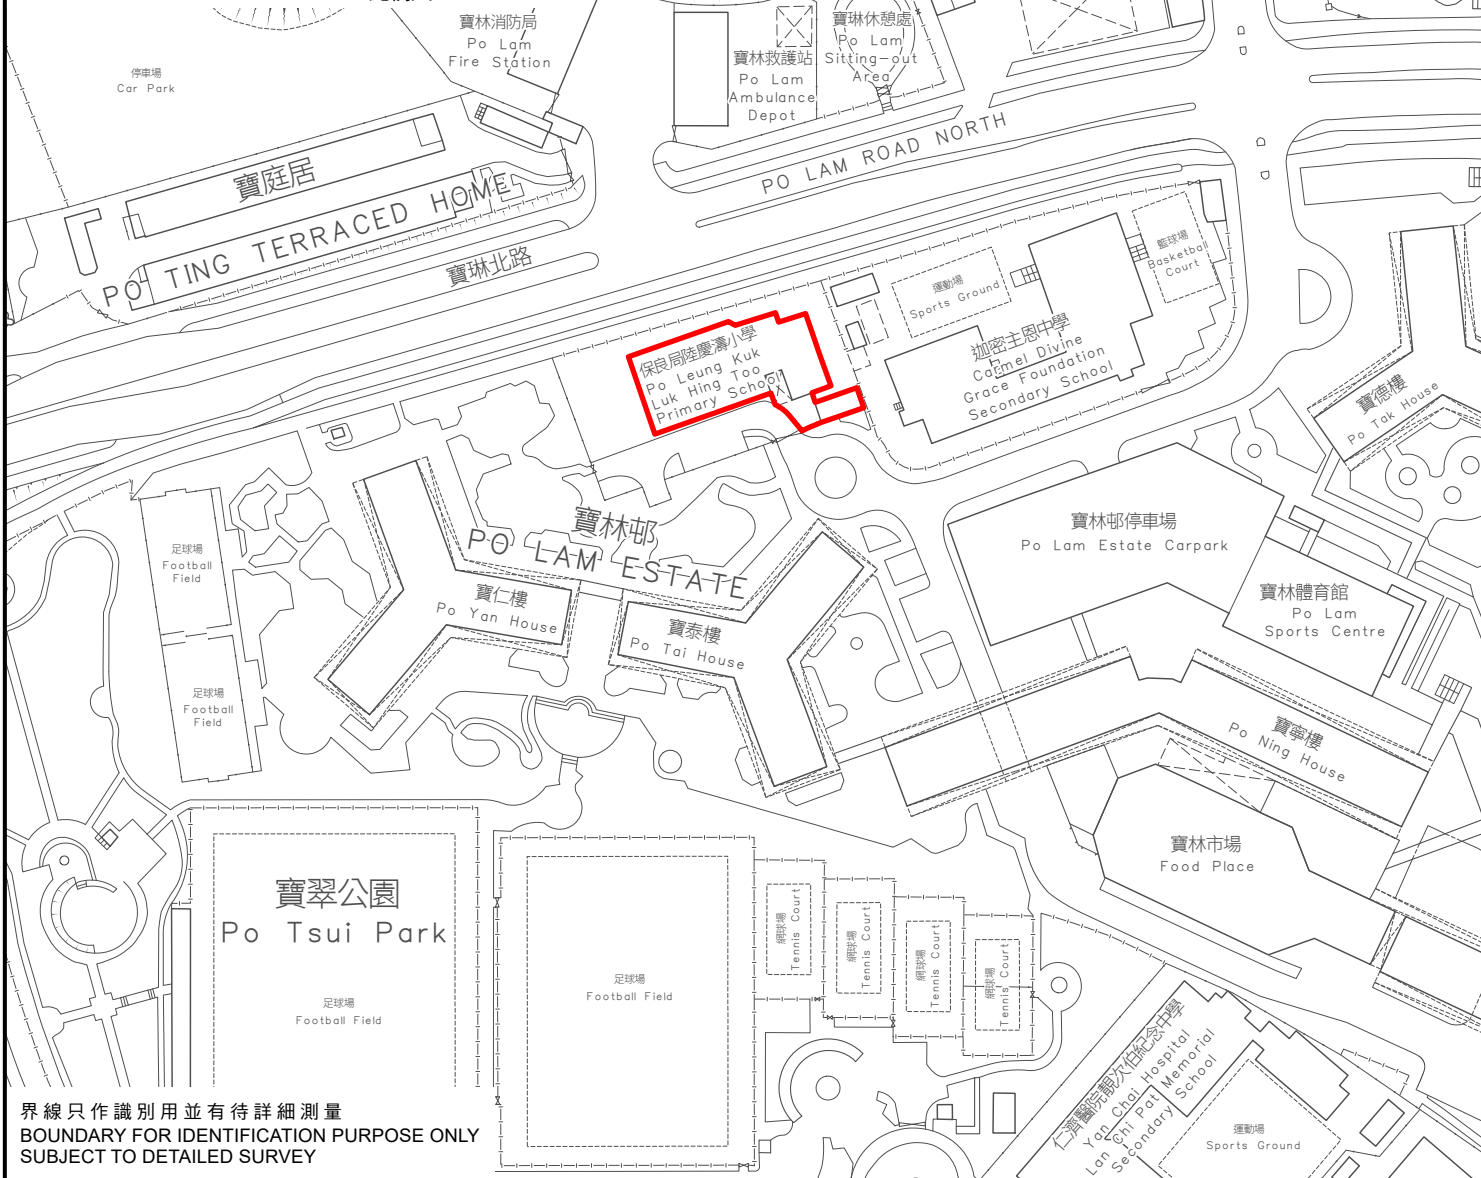

KEY PLAN 位置圖

SCALE 1 : 20 000 比例尺

界線只作識別用並有待詳細測量
BOUNDARY FOR IDENTIFICATION PURPOSE ONLY
SUBJECT TO DETAILED SURVEY

 主題地點
SUBJECT SITE

前校舍名稱
FORMER SCHOOL NAME

保良局陸慶濤小學
PO LEUNG KUK LUK HING TOO
PRIMARY SCHOOL

規劃署
Planning Department

本摘要圖於2026年3月31日擬備，
所根據的資料為測量圖編號
11-NE-15A, 15B, 15C及15D
EXTRACT PLAN PREPARED ON 31.3.2026
BASED ON SURVEY SHEETS No.
11-NE-15A, 15B, 15C & 15D

參考編號
REFERENCE No.
M/HOLS/26/8