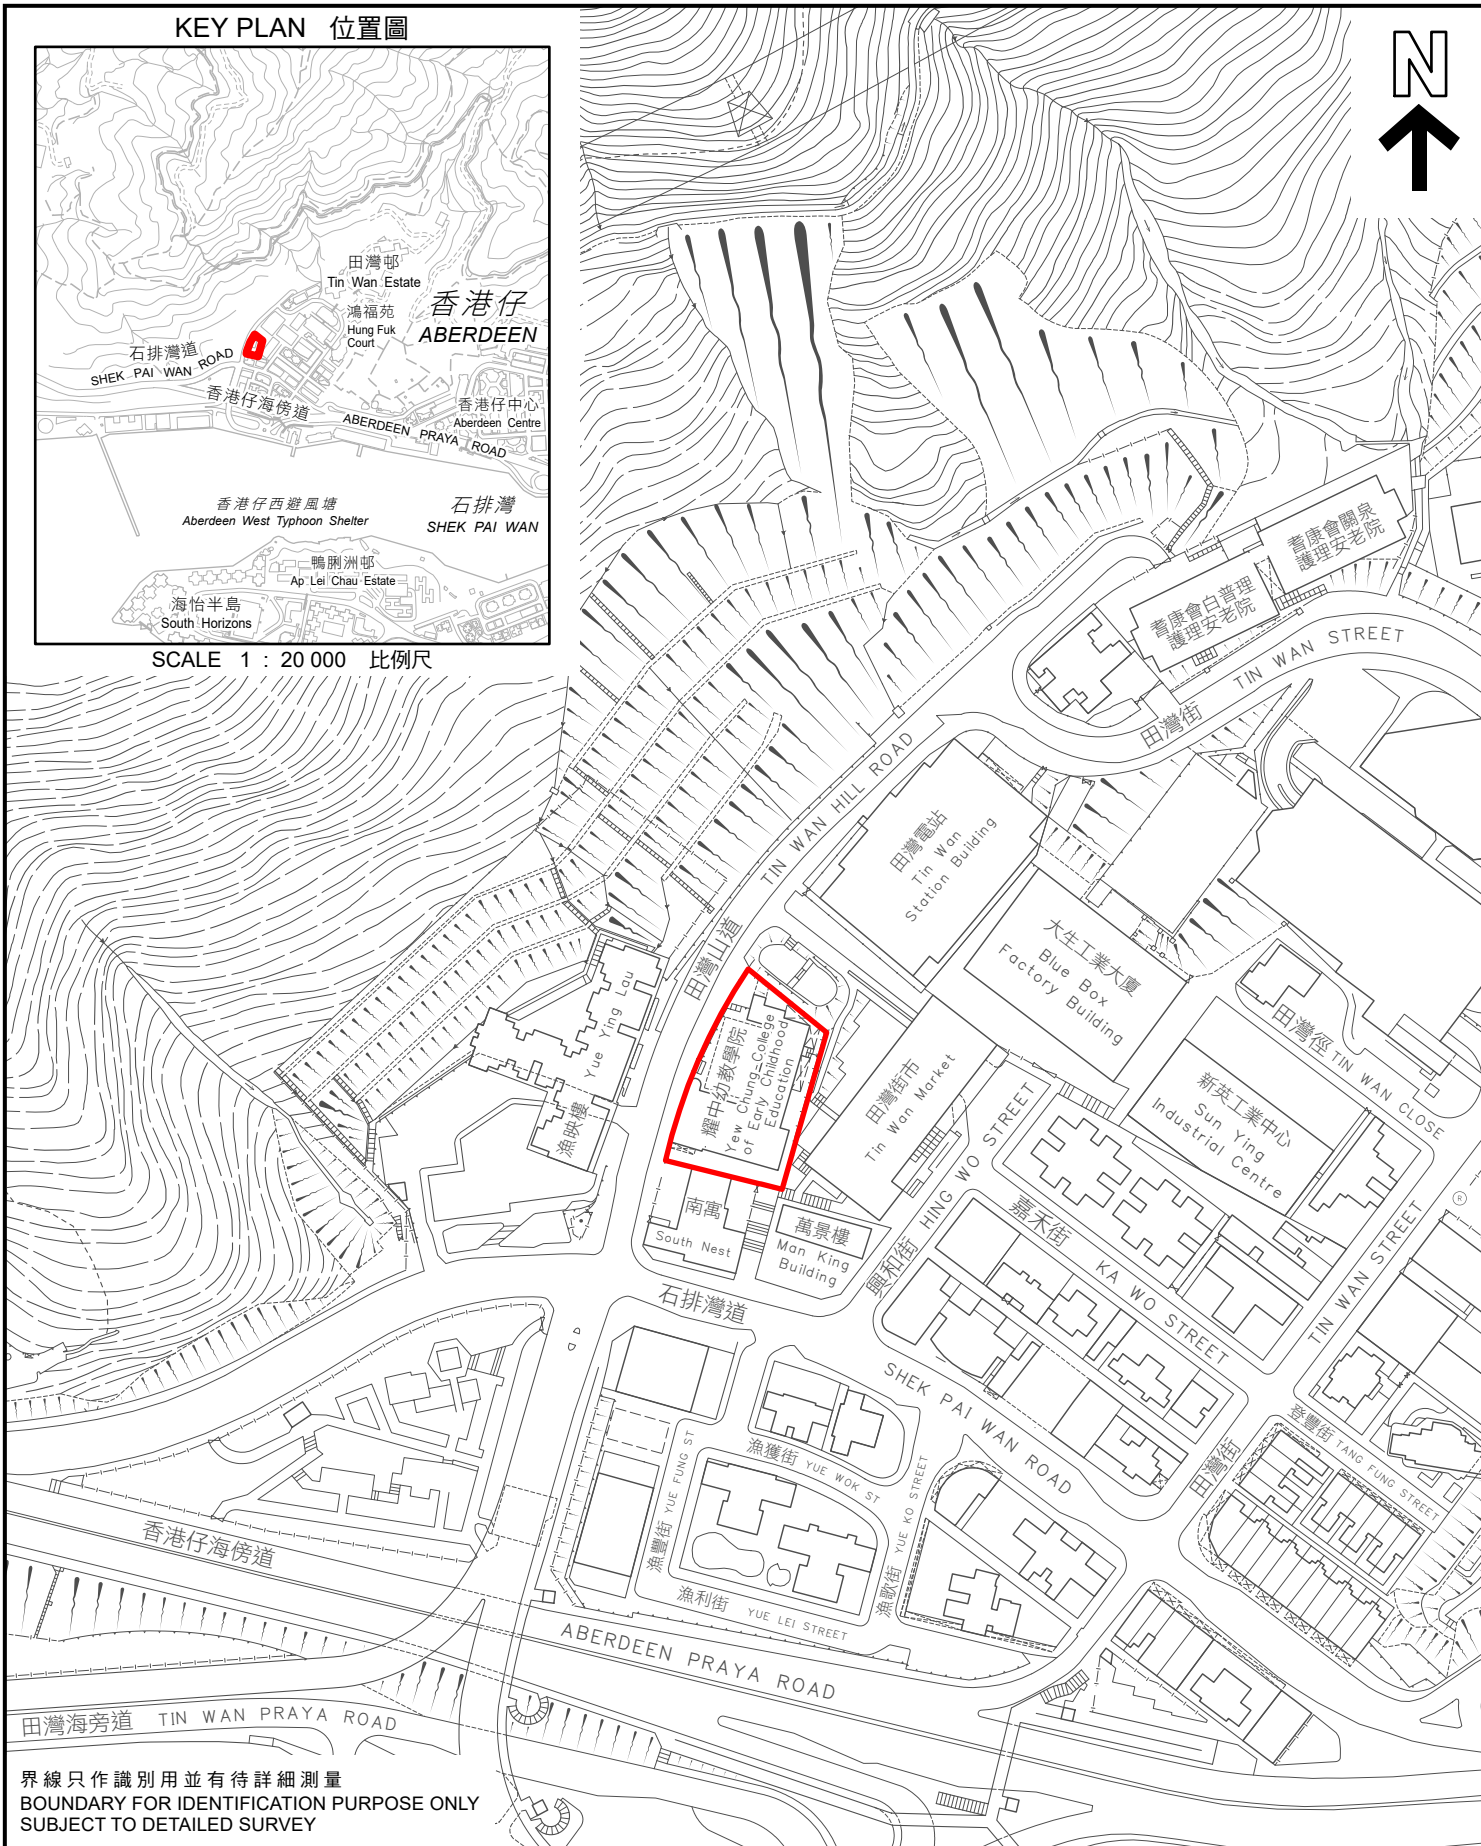

KEY PLAN 位置圖

SCALE 1 : 20 000 比例尺

界線只作識別用並有待詳細測量
BOUNDARY FOR IDENTIFICATION PURPOSE ONLY
SUBJECT TO DETAILED SURVEY

 主題地點
SUBJECT SITE

前校舍名稱
FORMER SCHOOL NAME
保良局慧妍雅集書院
PO LEUNG KUK WAI YIN COLLEGE

規劃署
Planning Department

本摘要圖於2026年3月31日擬備，
所根據的資料為測量圖編號
11-SW-23A及23C
EXTRACT PLAN PREPARED ON 31.3.2026
BASED ON SURVEY SHEETS No.
11-SW-23A & 23C

參考編號
REFERENCE No.
M/HOLS/26/8