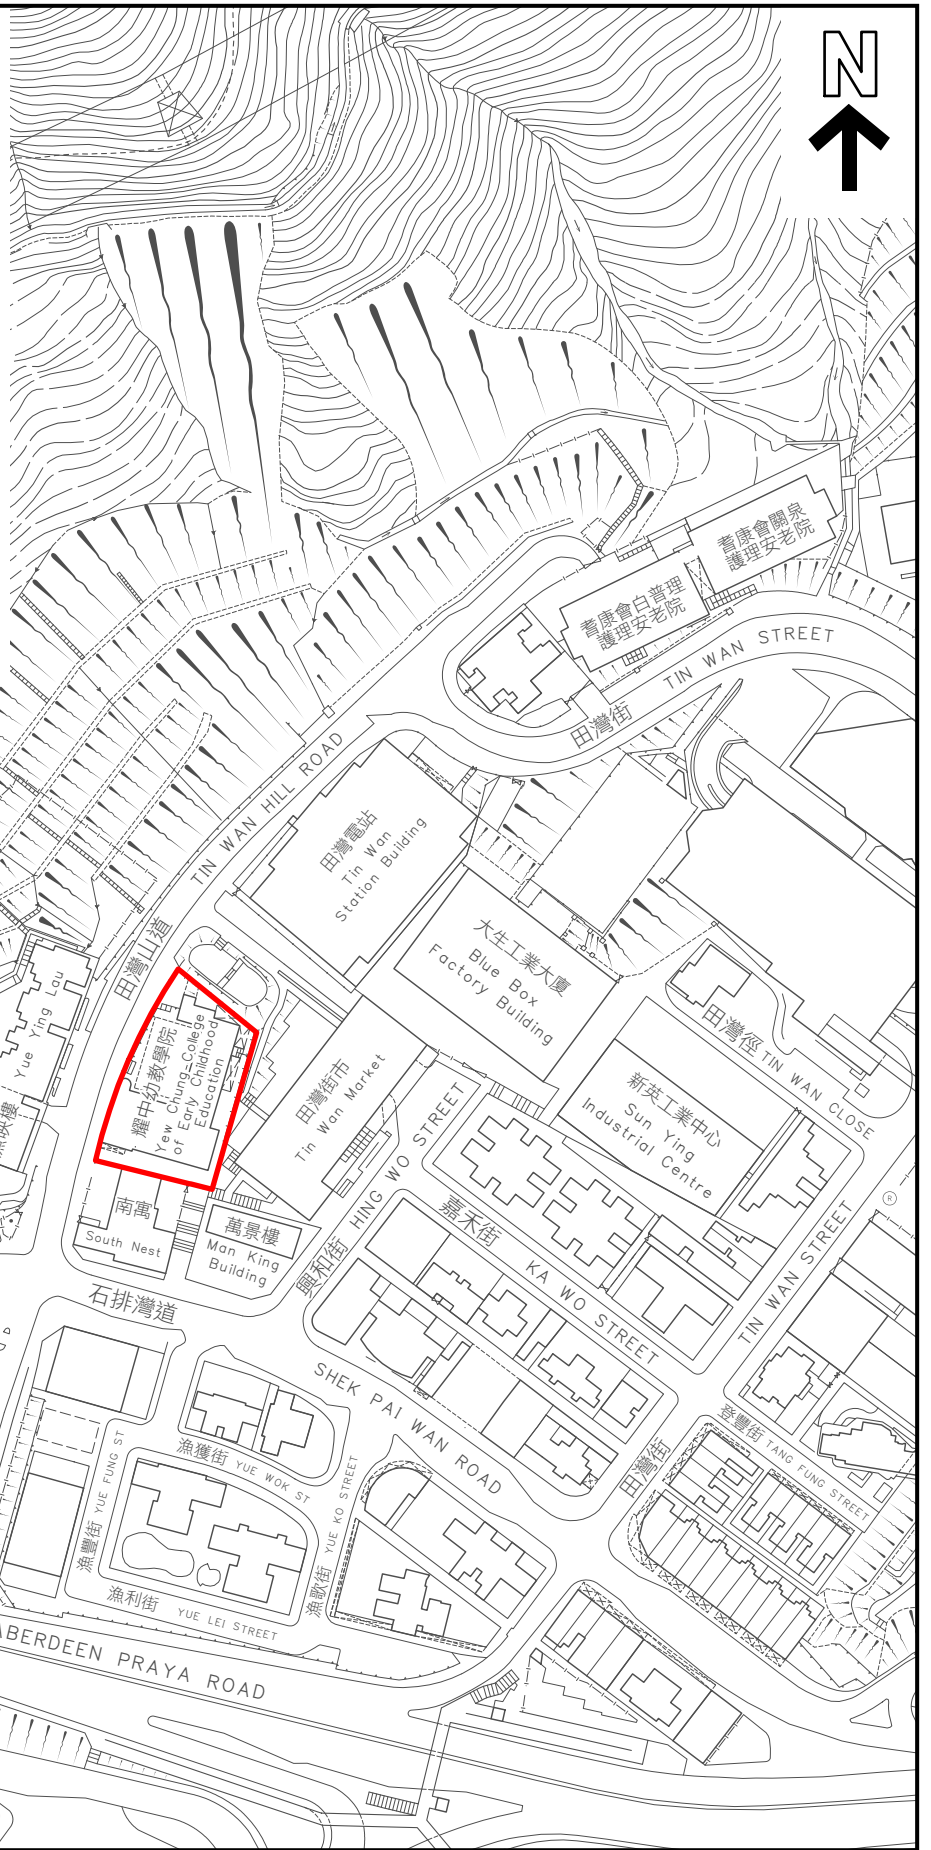

KEY PLAN 位置图

SCALE 1 : 20 000 比例尺

界线只作识别用并有待详细测量
BOUNDARY FOR IDENTIFICATION PURPOSE ONLY
SUBJECT TO DETAILED SURVEY

 主题地点
SUBJECT SITE

前校舍名称
FORMER SCHOOL NAME
保良局慧妍雅集书院
PO LEUNG KUK WAI YIN COLLEGE

规划署
Planning Department

本摘要图于2026年3月31日拟备，
所根据的资料为测量图编号
11-SW-23A及23C
EXTRACT PLAN PREPARED ON 31.3.2026
BASED ON SURVEY SHEETS No.
11-SW-23A & 23C

参考编号
REFERENCE No.
M/HOLS/26/8