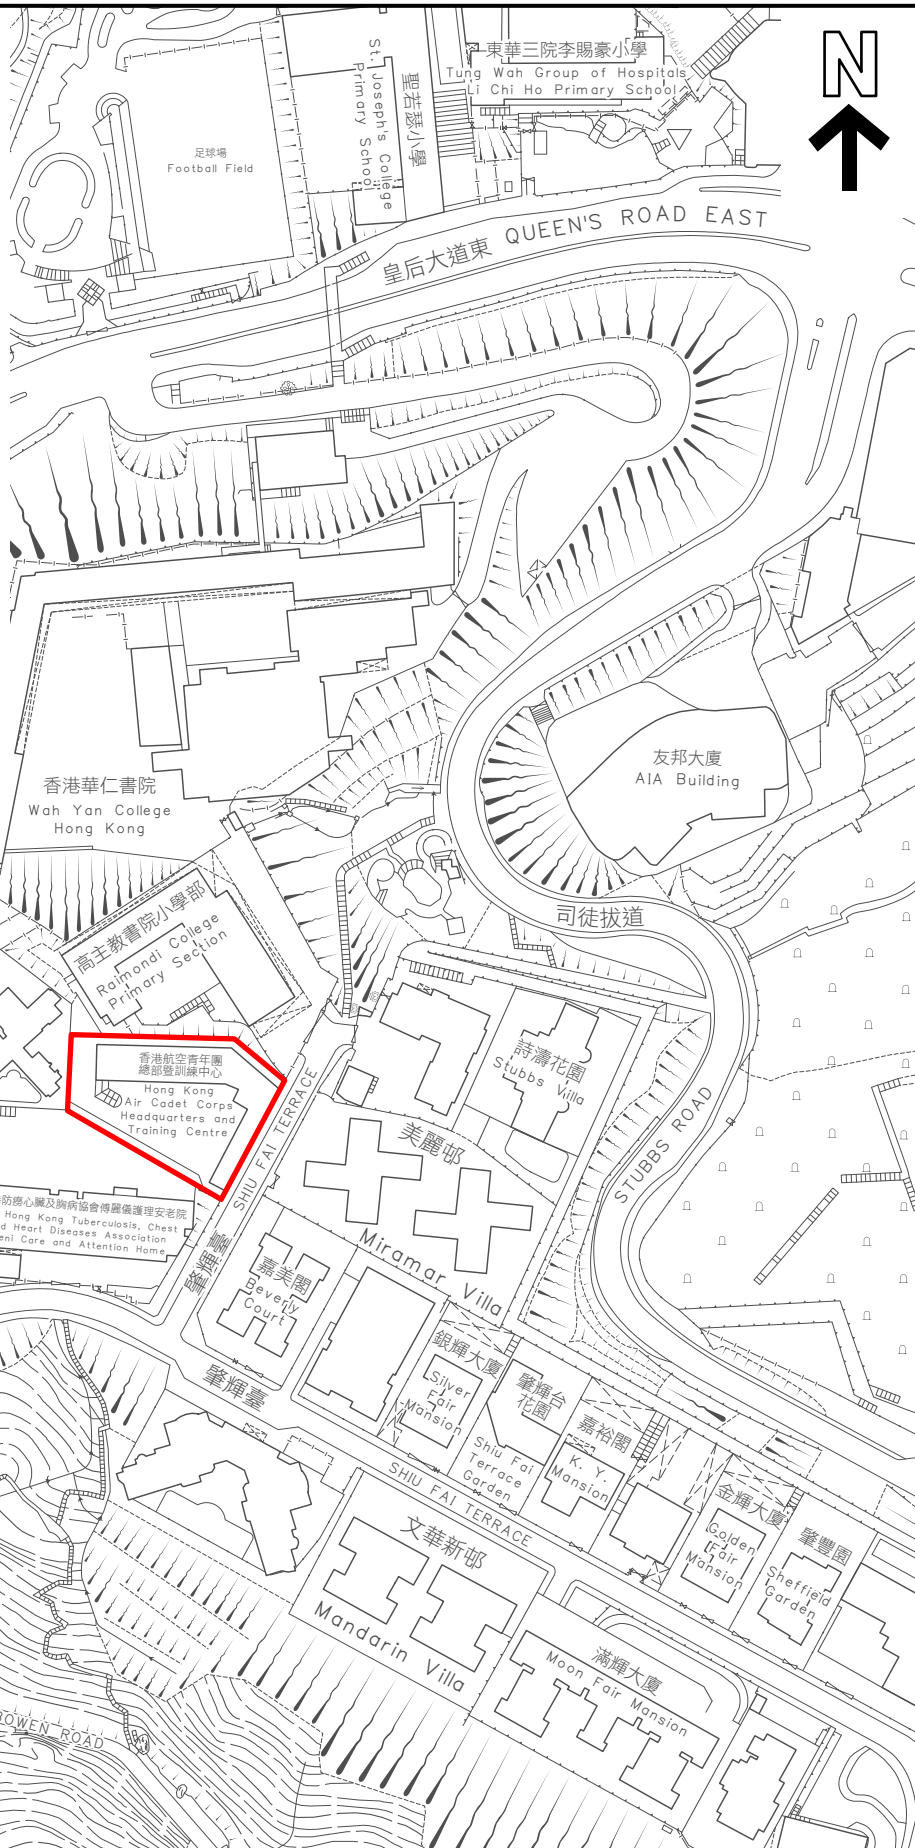

KEY PLAN 位置图

SCALE 1 : 20 000 比例尺

界线只作识别用并有待详细测量  
BOUNDARY FOR IDENTIFICATION PURPOSE ONLY  
SUBJECT TO DETAILED SURVEY

 主题地点  
SUBJECT SITE

前校舍名称  
FORMER SCHOOL NAME  
番禺会所华仁小学  
PUN U ASSOCIATION  
WAH YAN PRIMARY SCHOOL

规划署  
Planning Department

本摘要图于2026年3月31日拟备，  
所根据的资料为测量图编号  
11-SW-14B, 14D, 15A及15D  
EXTRACT PLAN PREPARED ON 31.3.2026  
BASED ON SURVEY SHEETS No.  
11-SW-14B, 14D, 15A & 15C

SCALE 1 : 2 000 比例尺

参考编号  
REFERENCE No.  
M/HOLS/26/8