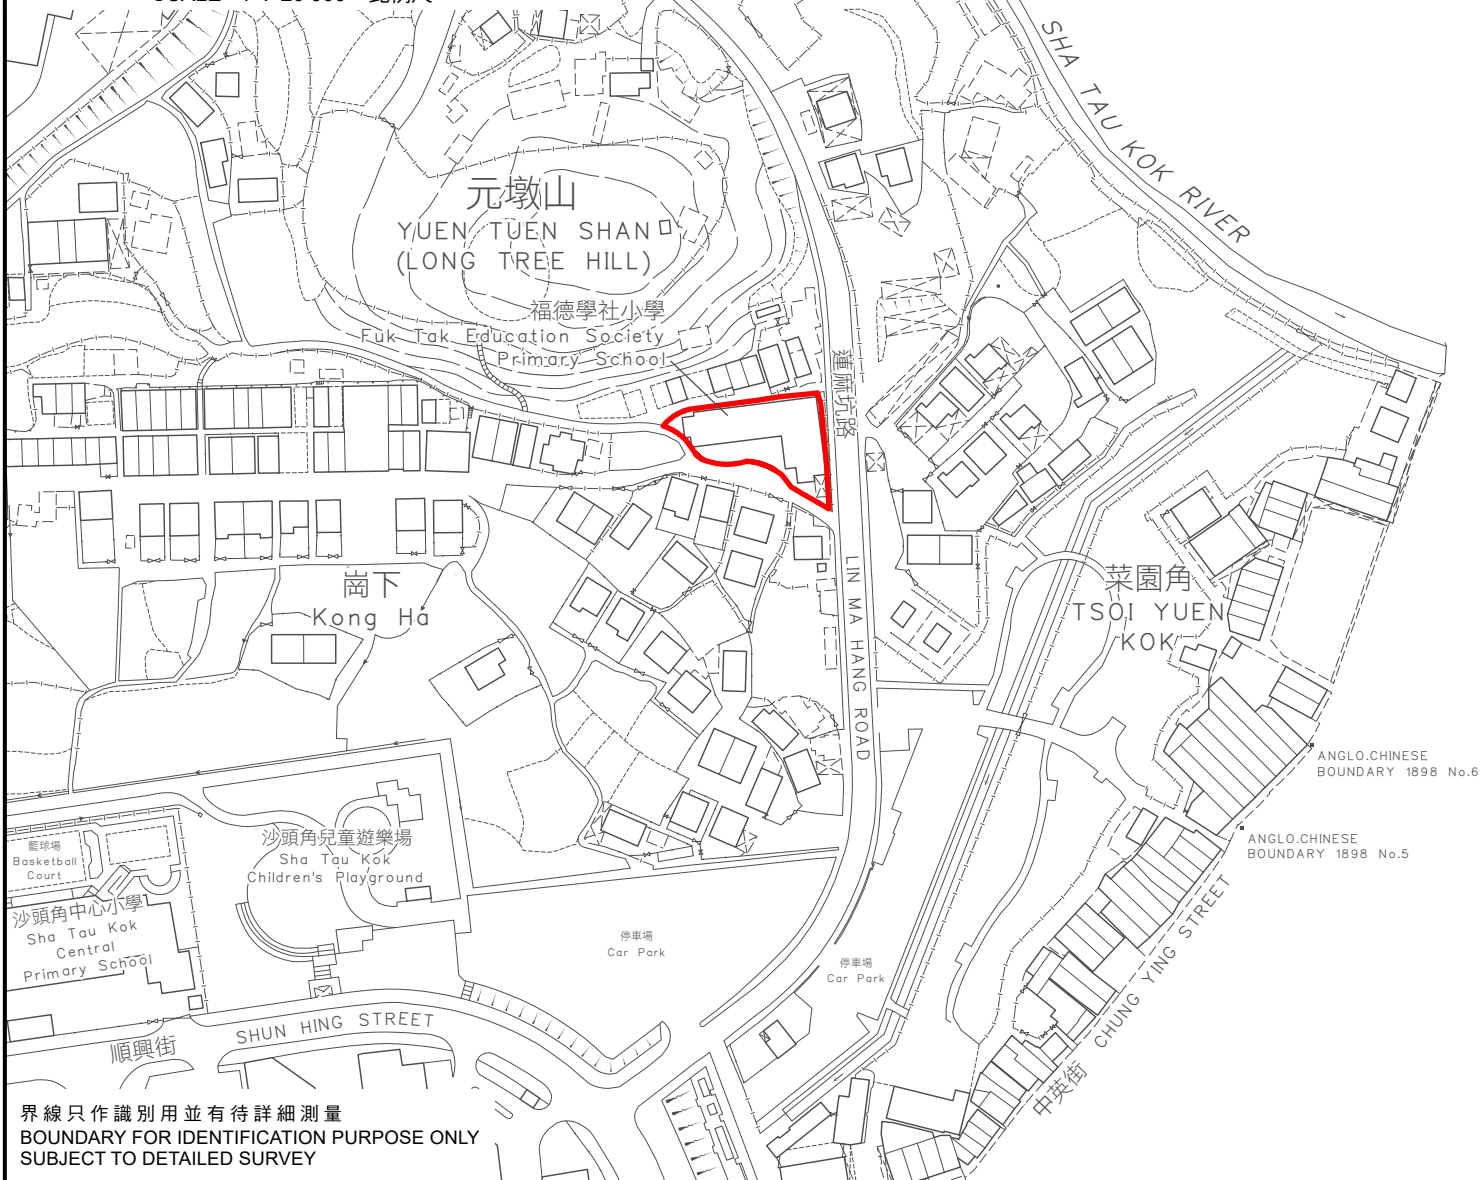

KEY PLAN 位置圖

SCALE 1 : 20 000 比例尺

深圳市
SHENZHEN
SHI

界線只作識別用並有待詳細測量
BOUNDARY FOR IDENTIFICATION PURPOSE ONLY
SUBJECT TO DETAILED SURVEY

 主題地點
SUBJECT SITE

前校舍名稱
FORMER SCHOOL NAME
沙頭角公立學校
SHA TAU KOK PUBLIC SCHOOL

規劃署
Planning Department

本摘要圖於2026年3月31日擬備，
所根據的資料為測量圖編號
3-NE-8C, 8D, 13A及13B
EXTRACT PLAN PREPARED ON 31.3.2026
BASED ON SURVEY SHEETS No.
3-NE-8C, 8D, 13A & 13B

參考編號
REFERENCE No.
M/HOLS/26/8