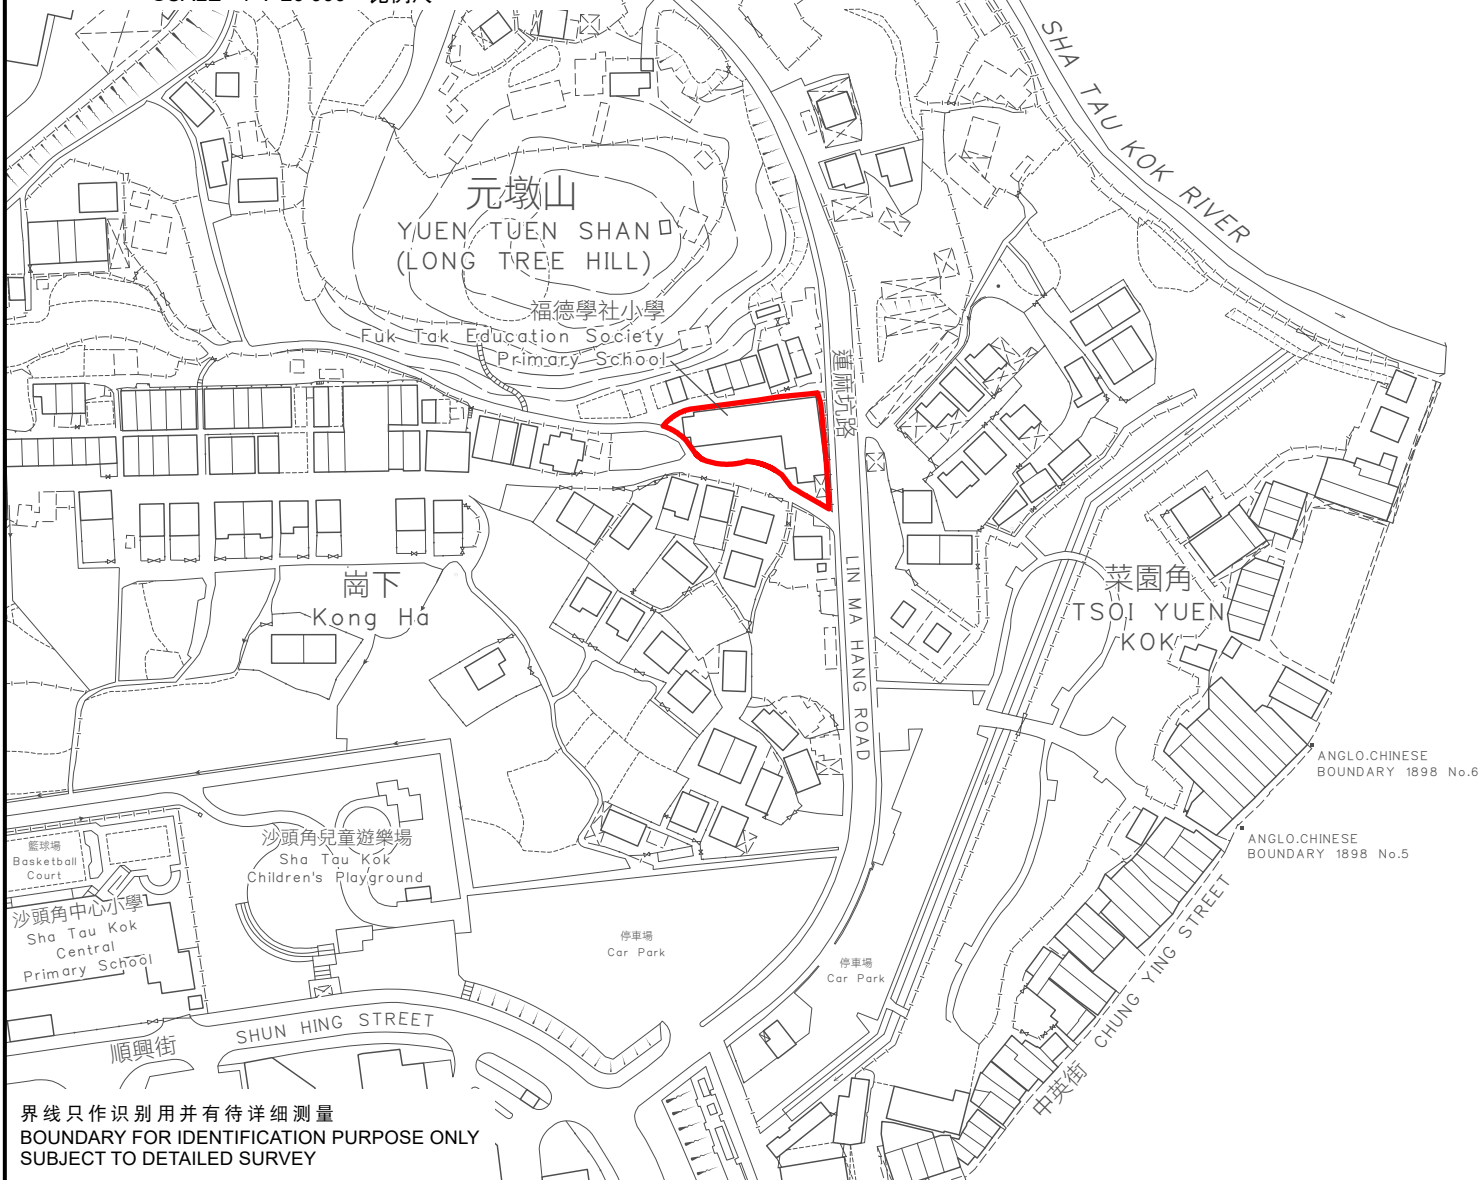

KEY PLAN 位置图

深圳市
SHENZHEN
SHI

SCALE 1 : 20 000 比例尺

界线只作识别用并有待详细测量
BOUNDARY FOR IDENTIFICATION PURPOSE ONLY
SUBJECT TO DETAILED SURVEY

 主题地点
SUBJECT SITE

前校舍名称
FORMER SCHOOL NAME
沙头角公立学校
SHA TAU KOK PUBLIC SCHOOL

 规划署
Planning Department

本摘要图于2026年3月31日拟备，
所根据的资料为测量图编号
3-NE-8C, 8D, 13A及13B
EXTRACT PLAN PREPARED ON 31.3.2026
BASED ON SURVEY SHEETS No.
3-NE-8C, 8D, 13A & 13B

参考编号
REFERENCE No.
M/HOLS/26/8