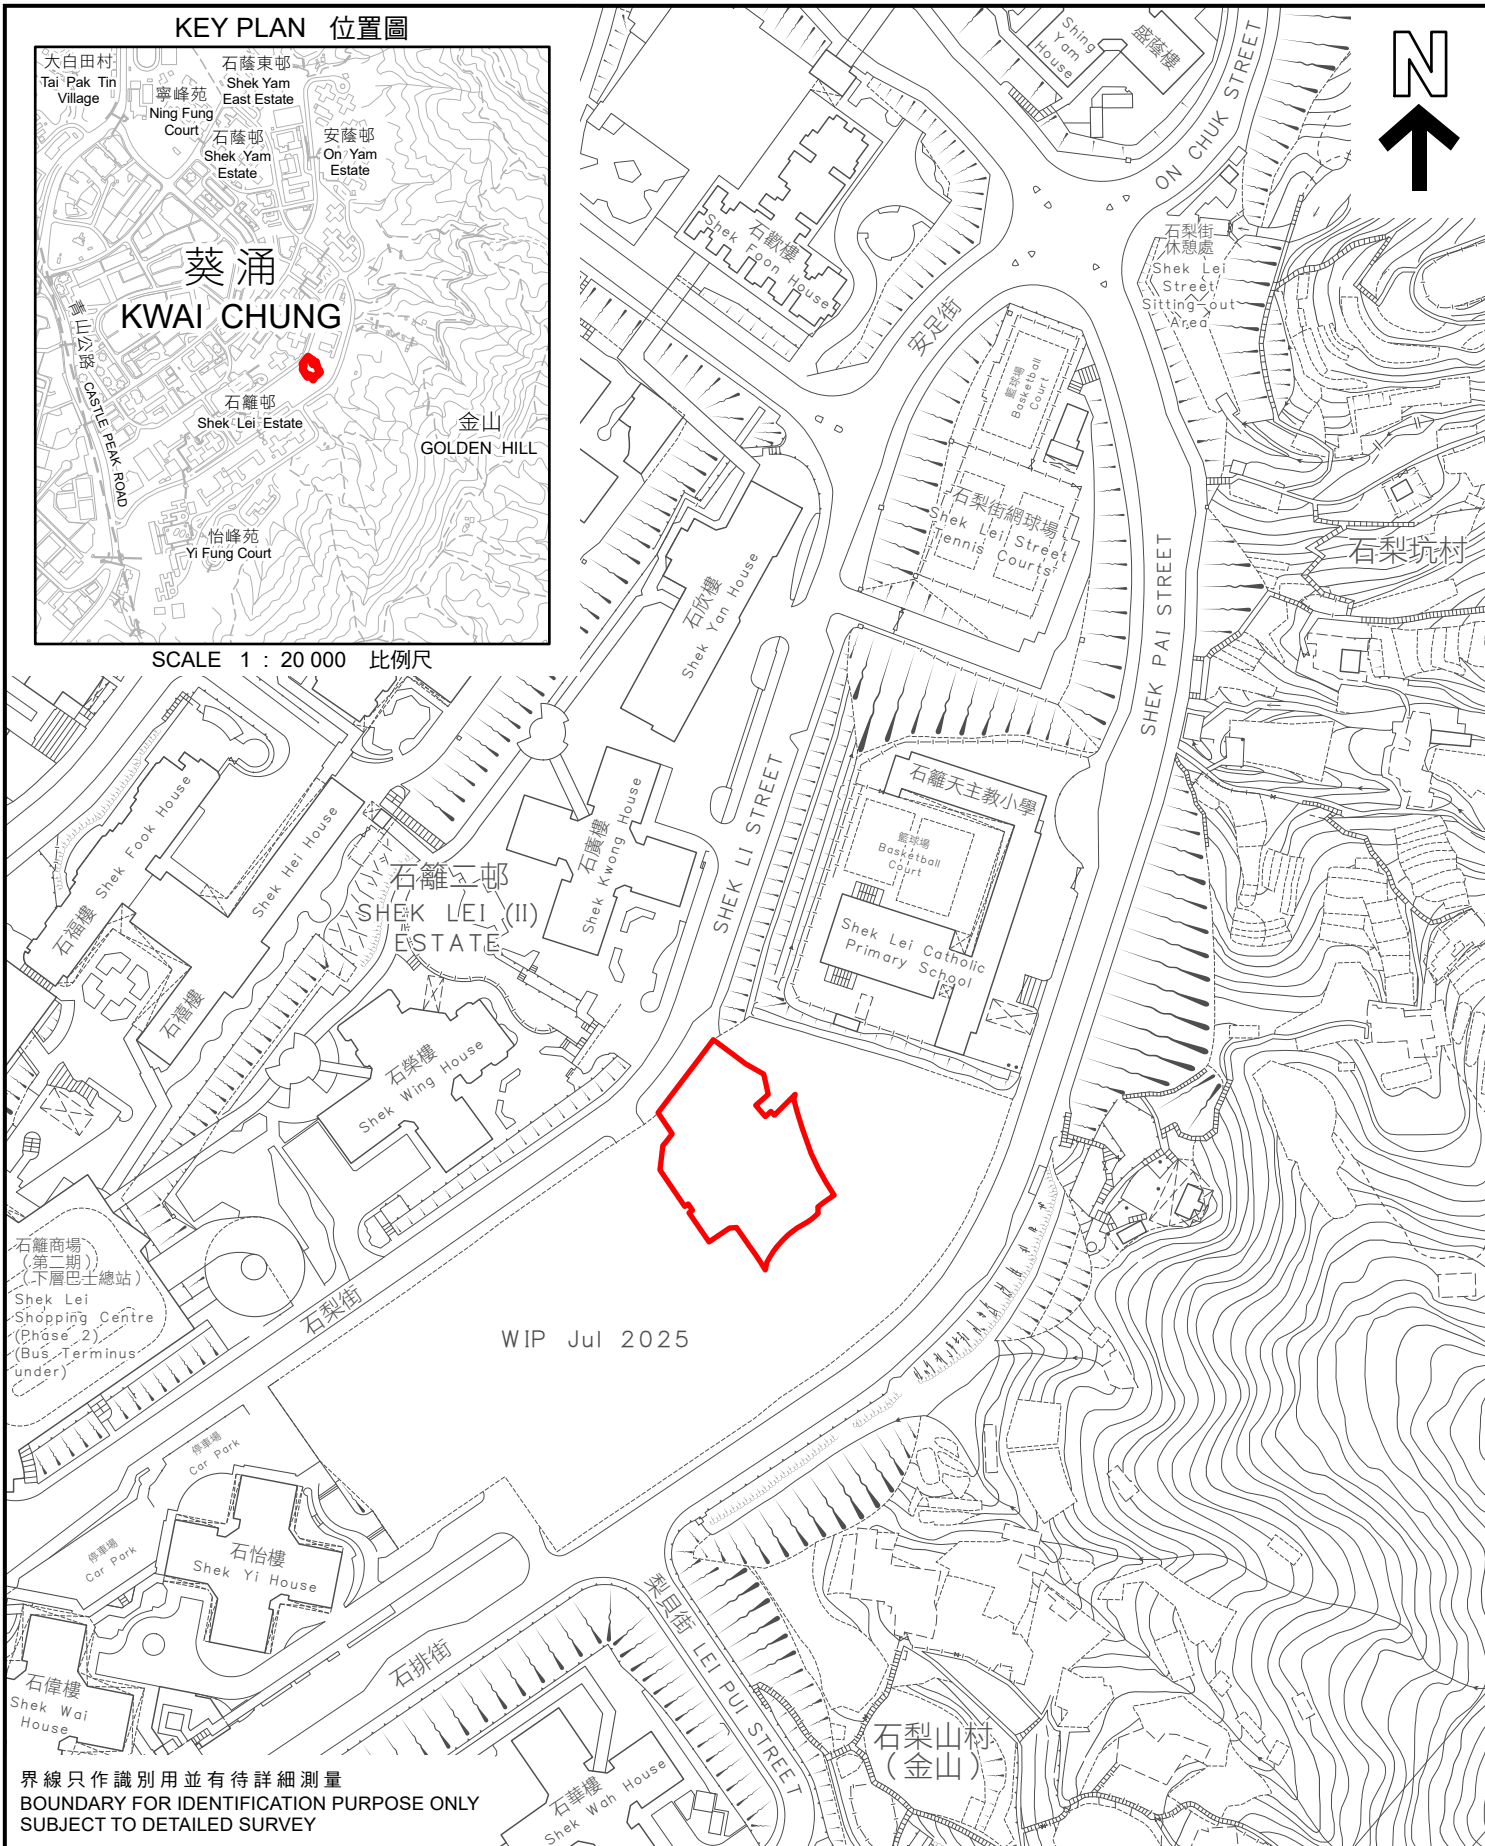

KEY PLAN 位置圖

SCALE 1 : 20 000 比例尺

WIP Jul 2025

界線只作識別用並有待詳細測量
BOUNDARY FOR IDENTIFICATION PURPOSE ONLY
SUBJECT TO DETAILED SURVEY

 主題地點
SUBJECT SITE

前校舍名稱
FORMER SCHOOL NAME

石籬天主教小學
SHEK LEI CATHOLIC PRIMARY SCHOOL

規劃署
Planning Department

本摘要圖於2026年3月31日擬備，
所根據的資料為測量圖編號
7-SW-17D及22B

EXTRACT PLAN PREPARED ON 31.3.2026
BASED ON SURVEY SHEETS No.
7-SW-17D & 22B

參考編號
REFERENCE No.
M/HOLS/26/8

SCALE 1 : 2 000 比例尺
米 METRES 40 0 40 80 米 METRES