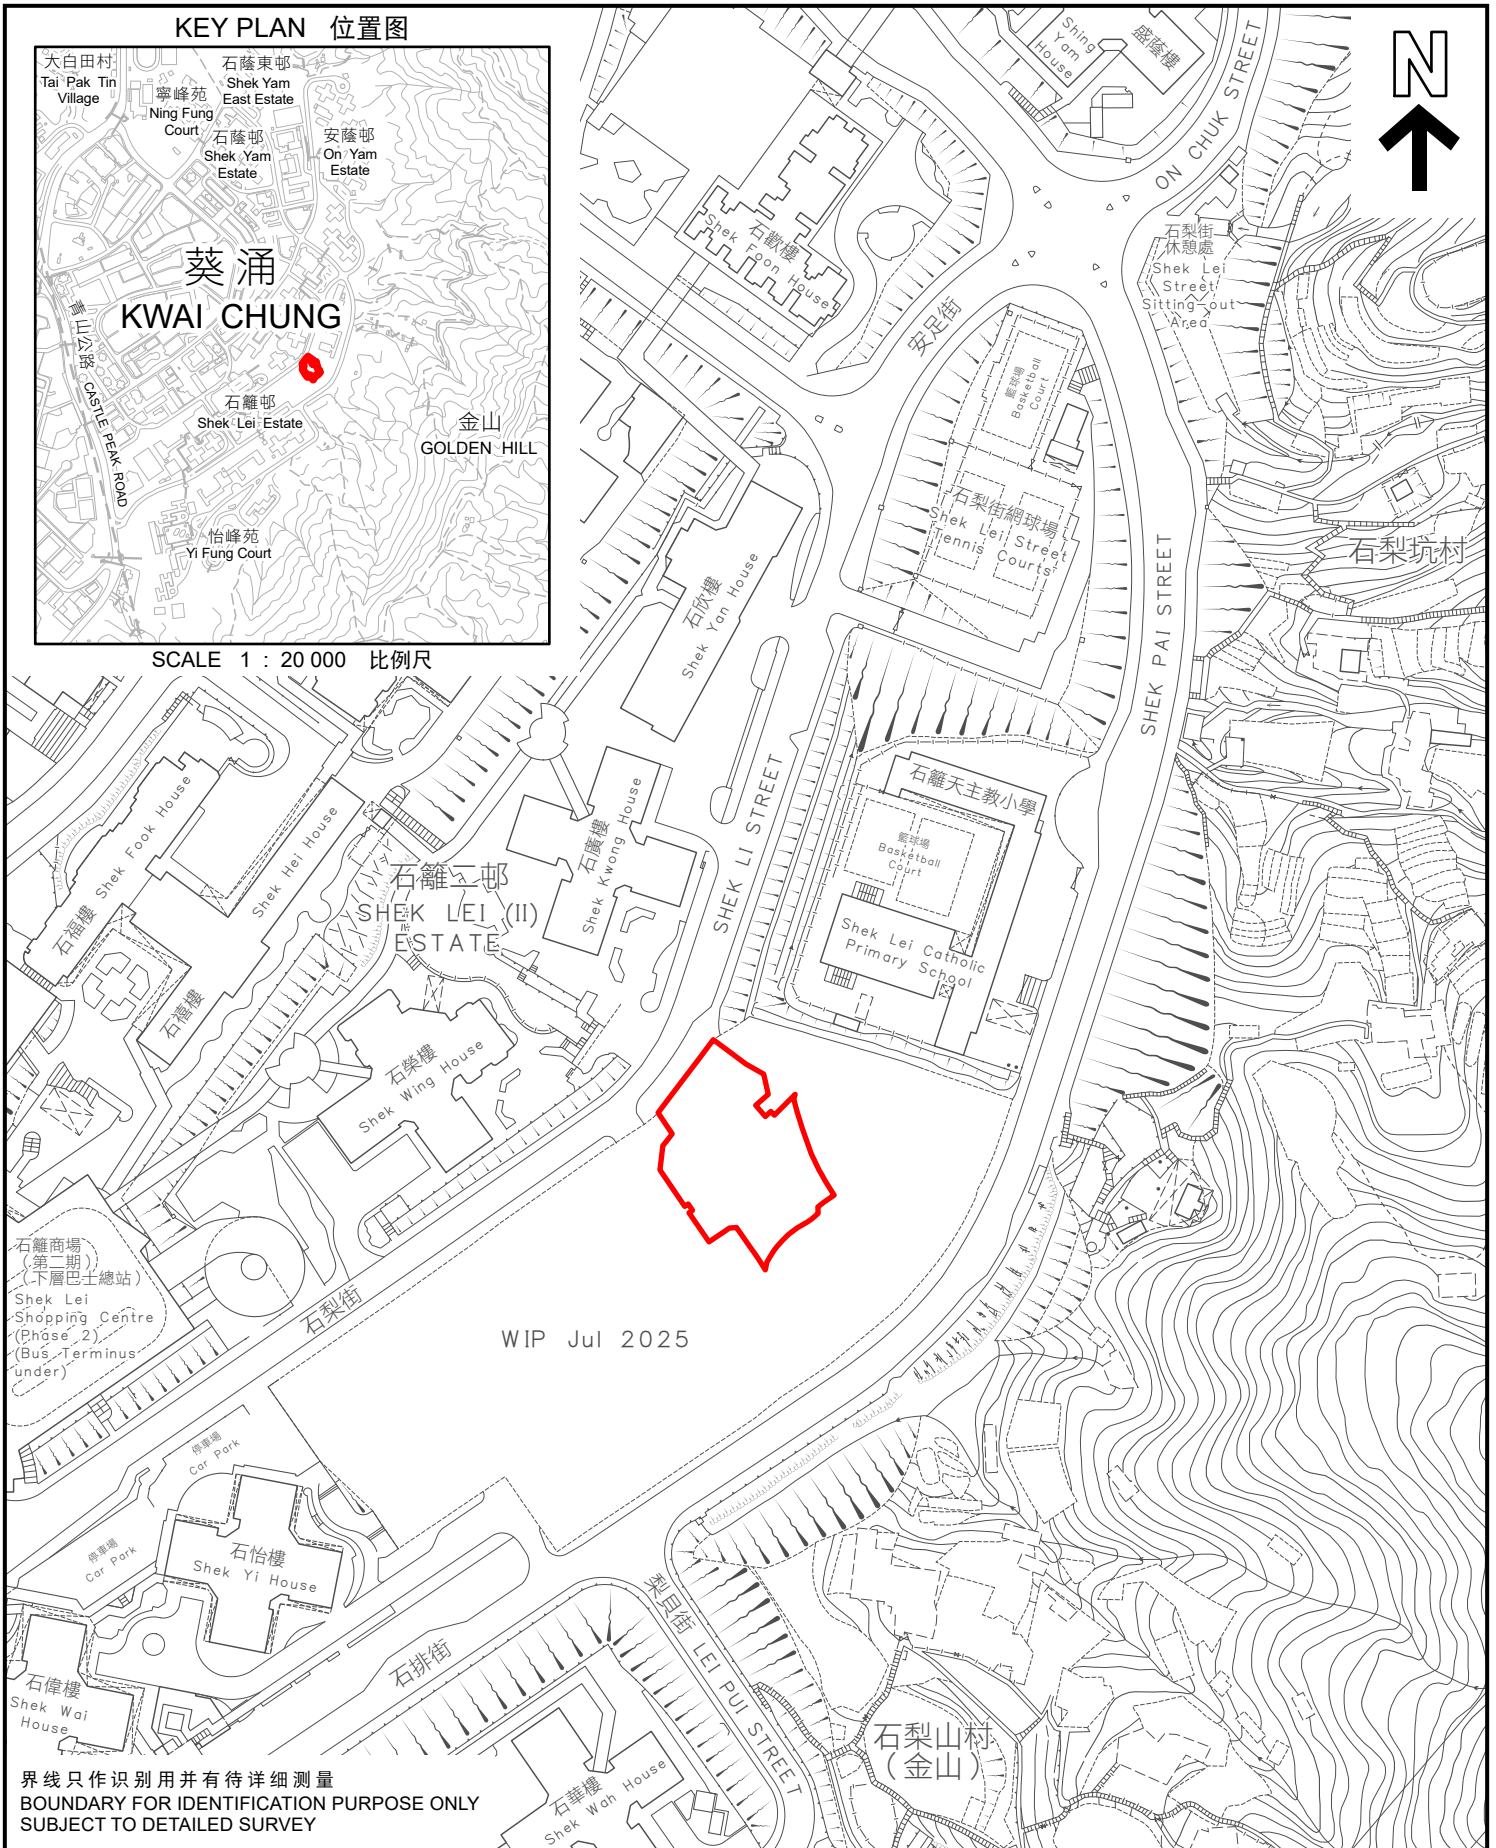

KEY PLAN 位置图

SCALE 1 : 20 000 比例尺

WIP Jul 2025

界线只作识别用并有待详细测量
BOUNDARY FOR IDENTIFICATION PURPOSE ONLY
SUBJECT TO DETAILED SURVEY

 主题地点
SUBJECT SITE

前校舍名称
FORMER SCHOOL NAME

石籬天主教小學
SHEK LEI CATHOLIC PRIMARY SCHOOL

规划署
Planning Department

本摘要图于2026年3月31日拟备，
所根据的资料为测量图编号
7-SW-17D及22B
EXTRACT PLAN PREPARED ON 31.3.2026
BASED ON SURVEY SHEETS No.
7-SW-17D & 22B

参考编号
REFERENCE No.
M/HOLS/26/8

SCALE 1 : 2 000 比例尺
米 METRES 40 0 40 80 米 METRES