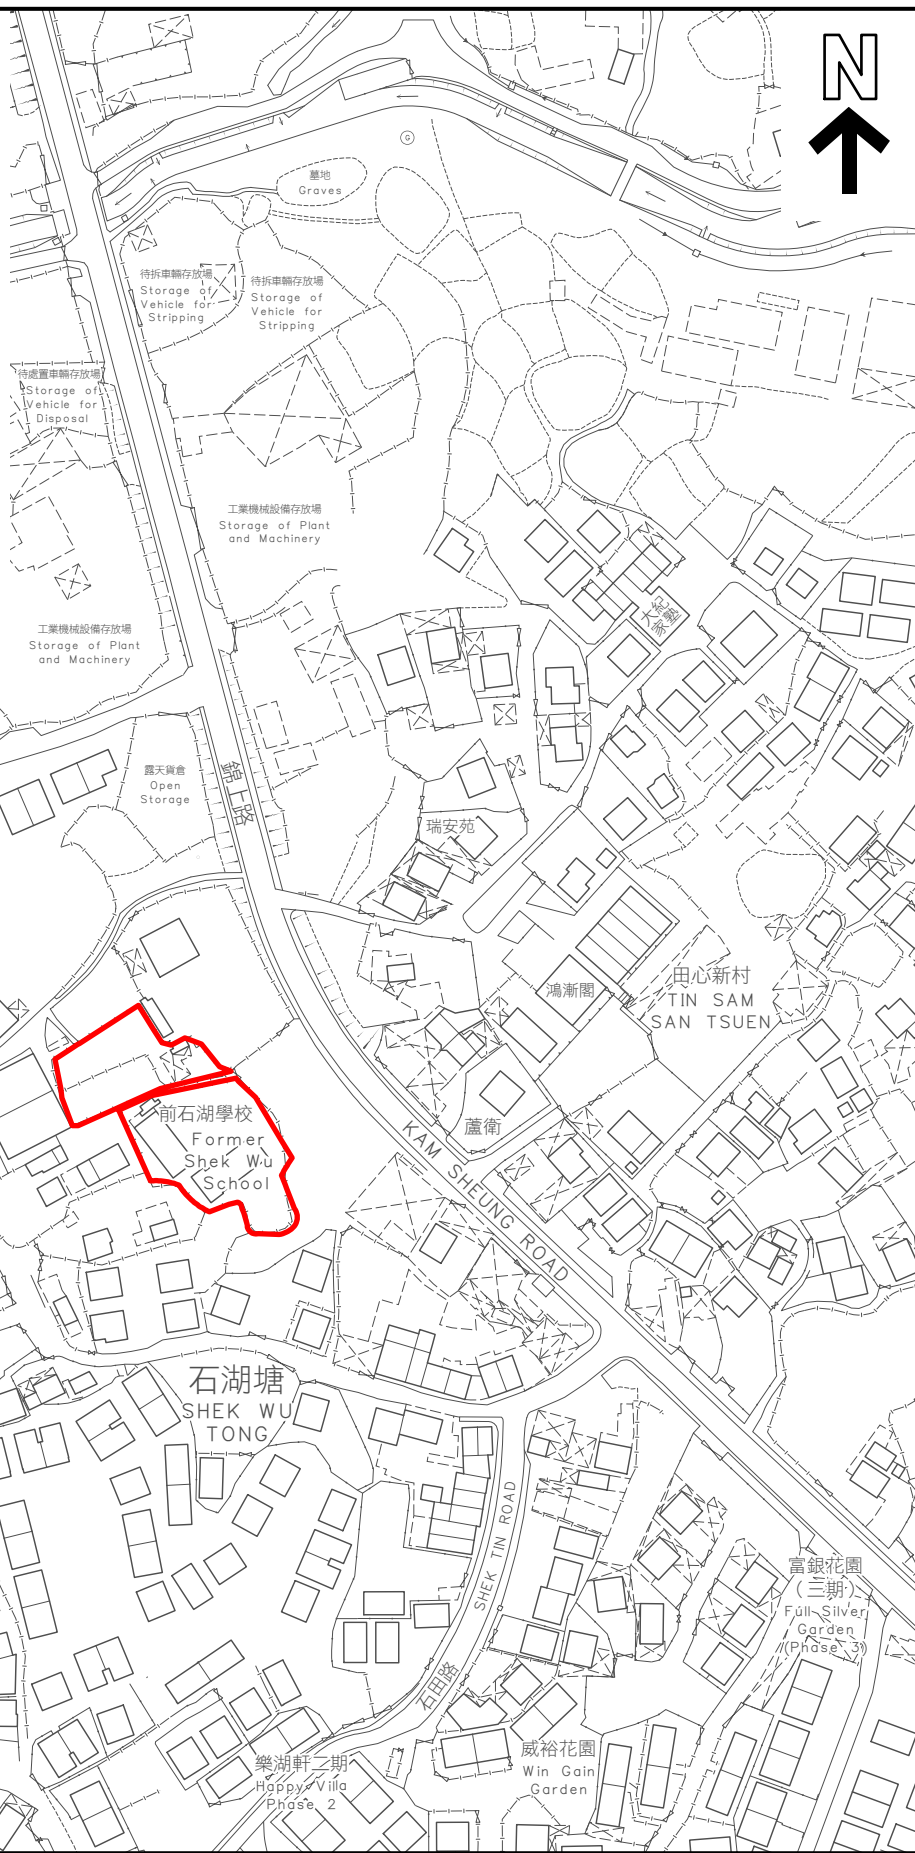

KEY PLAN 位置圖

SCALE 1 : 20 000 比例尺

界線只作識別用並有詳細測量
BOUNDARY FOR IDENTIFICATION PURPOSE ONLY
SUBJECT TO DETAILED SURVEY

 主題地點
SUBJECT SITE

前校舍名稱
FORMER SCHOOL NAME
公立石湖學校
SHEK WU PUBLIC SCHOOL

規劃署
Planning Department

本摘要圖於2026年3月31日擬備，
所根據的資料為測量圖編號
6-NE-17B及18A
EXTRACT PLAN PREPARED ON 31.3.2026
BASED ON SURVEY SHEETS No.
6-NE-17B & 18A

SCALE 1 : 2 000 比例尺

參考編號
REFERENCE No.
M/HOLS/26/8