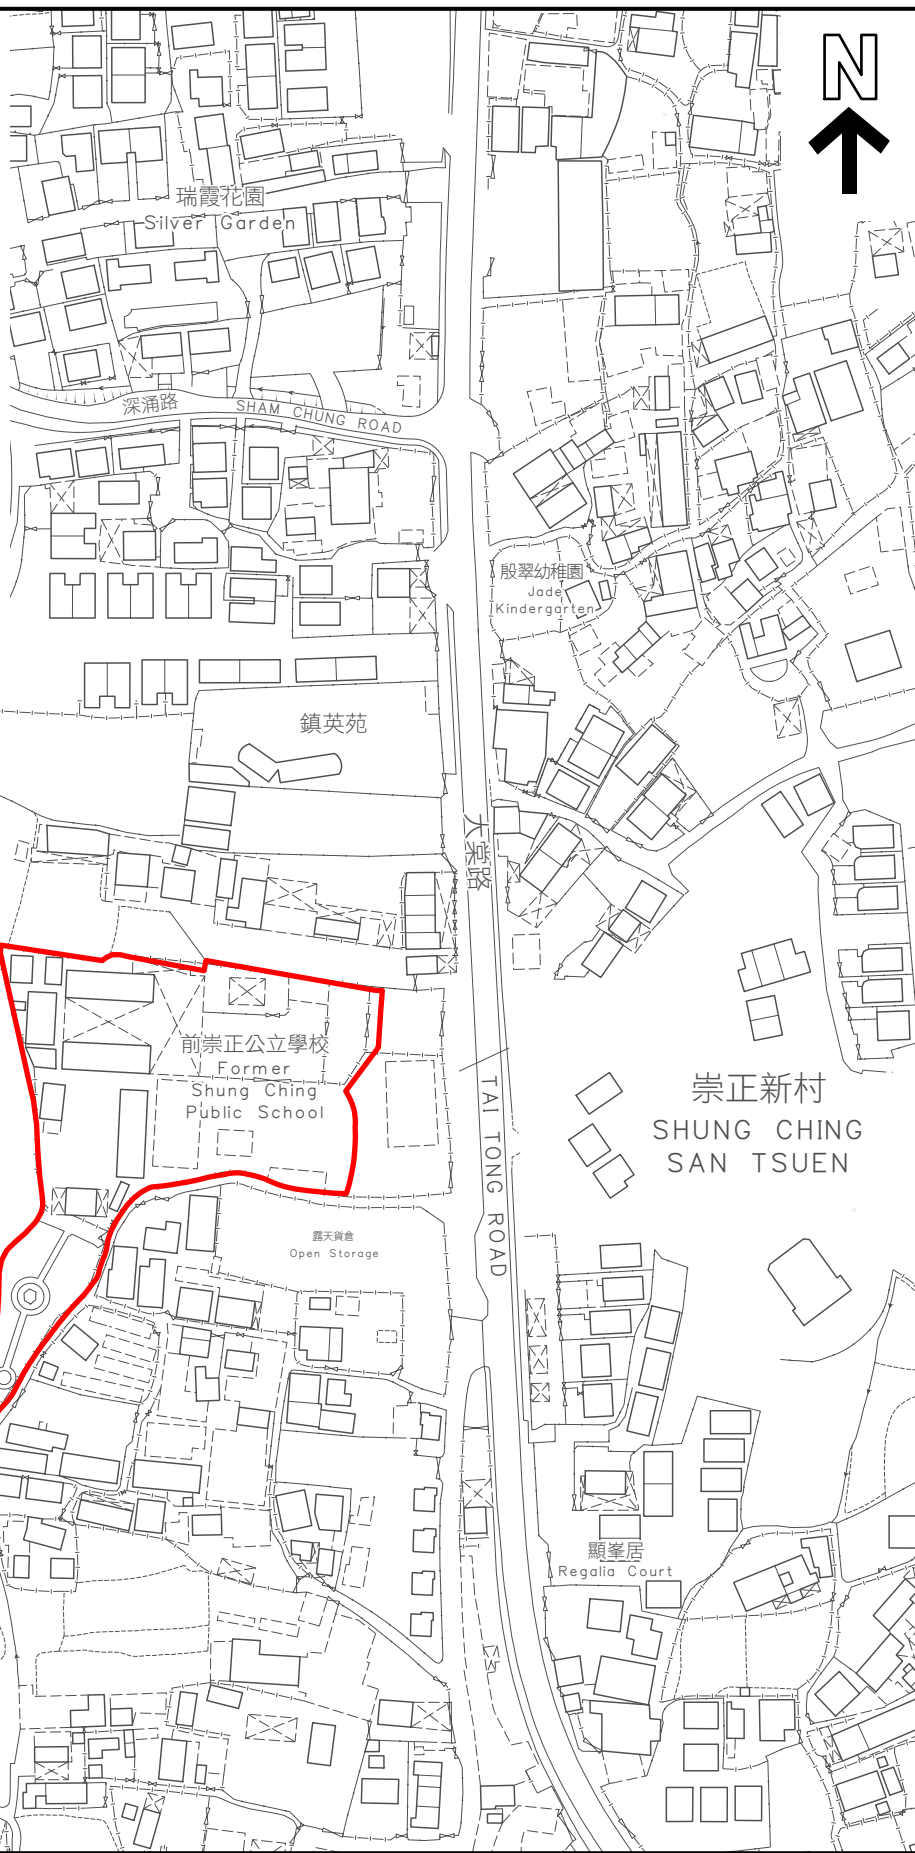

KEY PLAN 位置圖

SCALE 1 : 20 000 比例尺

木橋頭村
MUK KIU
TAU
TSUEN

前崇正公立學校
Former
Shung Ching
Public School

崇正新村
SHUNG CHING
SAN TSUEN

界線只作識別用並有待詳細測量
BOUNDARY FOR IDENTIFICATION PURPOSE ONLY
SUBJECT TO DETAILED SURVEY

 主題地點
SUBJECT SITE

前校舍名稱
FORMER SCHOOL NAME
崇正公立學校
SHUNG CHING SCHOOL

 規劃署
Planning Department

本摘要圖於2026年3月31日擬備，
所根據的資料為測量圖編號
6-NW-14D, 15C, 19B及20A
EXTRACT PLAN PREPARED ON 31.3.2026
BASED ON SURVEY SHEETS No.
6-NW-14D, 15C, 19B & 20A

SCALE 1 : 2 000 比例尺
米 METRES 40 0 40 80 METRES

參考編號
REFERENCE No.
M/HOLS/26/8