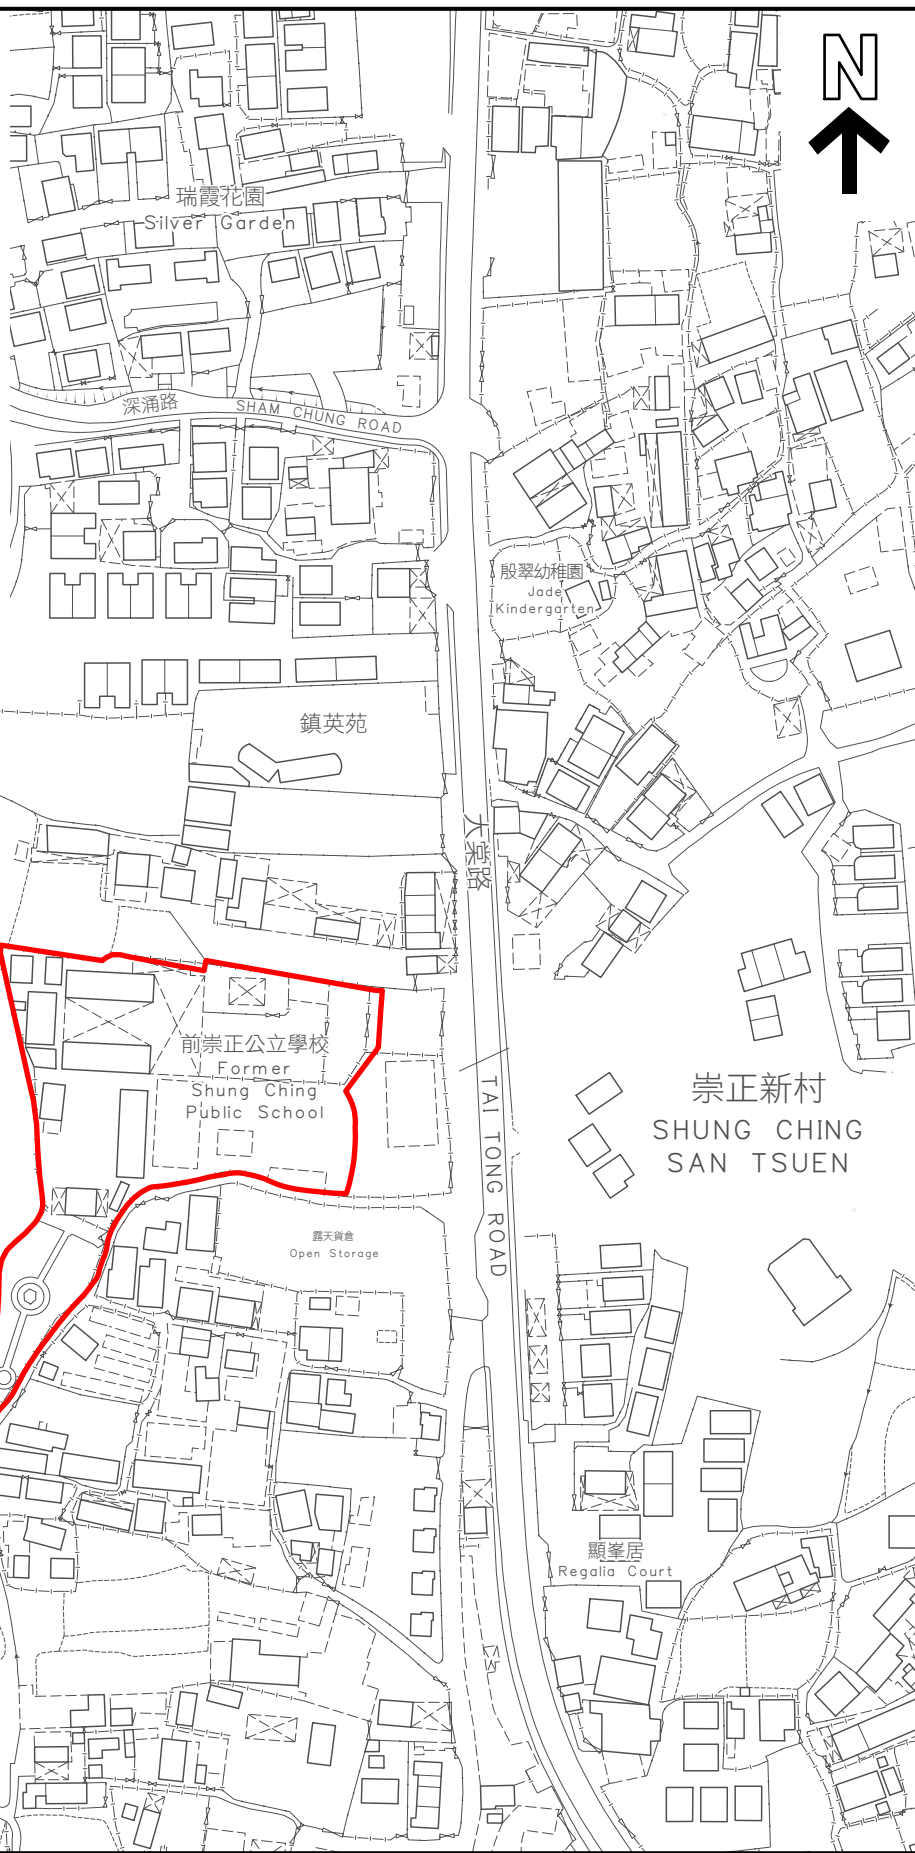

KEY PLAN 位置图

SCALE 1 : 20 000 比例尺

木橋頭村  
MUK KIU  
TAU  
TSUEN

前崇正公立學校  
Former  
Shung Ching  
Public School

崇正新村  
SHUNG CHING  
SAN TSUEN

界线只作识别用并有待详细测量  
BOUNDARY FOR IDENTIFICATION PURPOSE ONLY  
SUBJECT TO DETAILED SURVEY

 主题地点  
SUBJECT SITE

前校舍名称  
FORMER SCHOOL NAME  
崇正公立學校  
SHUNG CHING SCHOOL

 规划署  
Planning Department

本摘要图于2026年3月31日拟备，  
所根据的资料为测量图编号  
6-NW-14D, 15C, 19B及20A  
EXTRACT PLAN PREPARED ON 31.3.2026  
BASED ON SURVEY SHEETS No.  
6-NW-14D, 15C, 19B & 20A

SCALE 1 : 2 000 比例尺  
米 METRES 40 0 40 80 米 METRES

参考编号  
REFERENCE No.  
M/HOLS/26/8