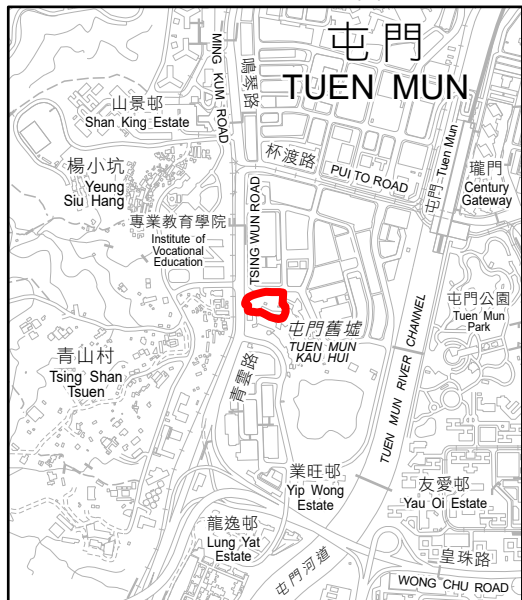

KEY PLAN 位置圖

SCALE 1 : 20 000 比例尺

興才街 HING CHOI STREET

興才街 HING CHOI STREET

青雲路 TSING WUN ROAD

界線只作識別用並有待詳細測量
BOUNDARY FOR IDENTIFICATION PURPOSE ONLY
SUBJECT TO DETAILED SURVEY

 主題地點
SUBJECT SITE

前校舍名稱
FORMER SCHOOL NAME
聖西門小學
ST. SIMON'S PRIMARY SCHOOL