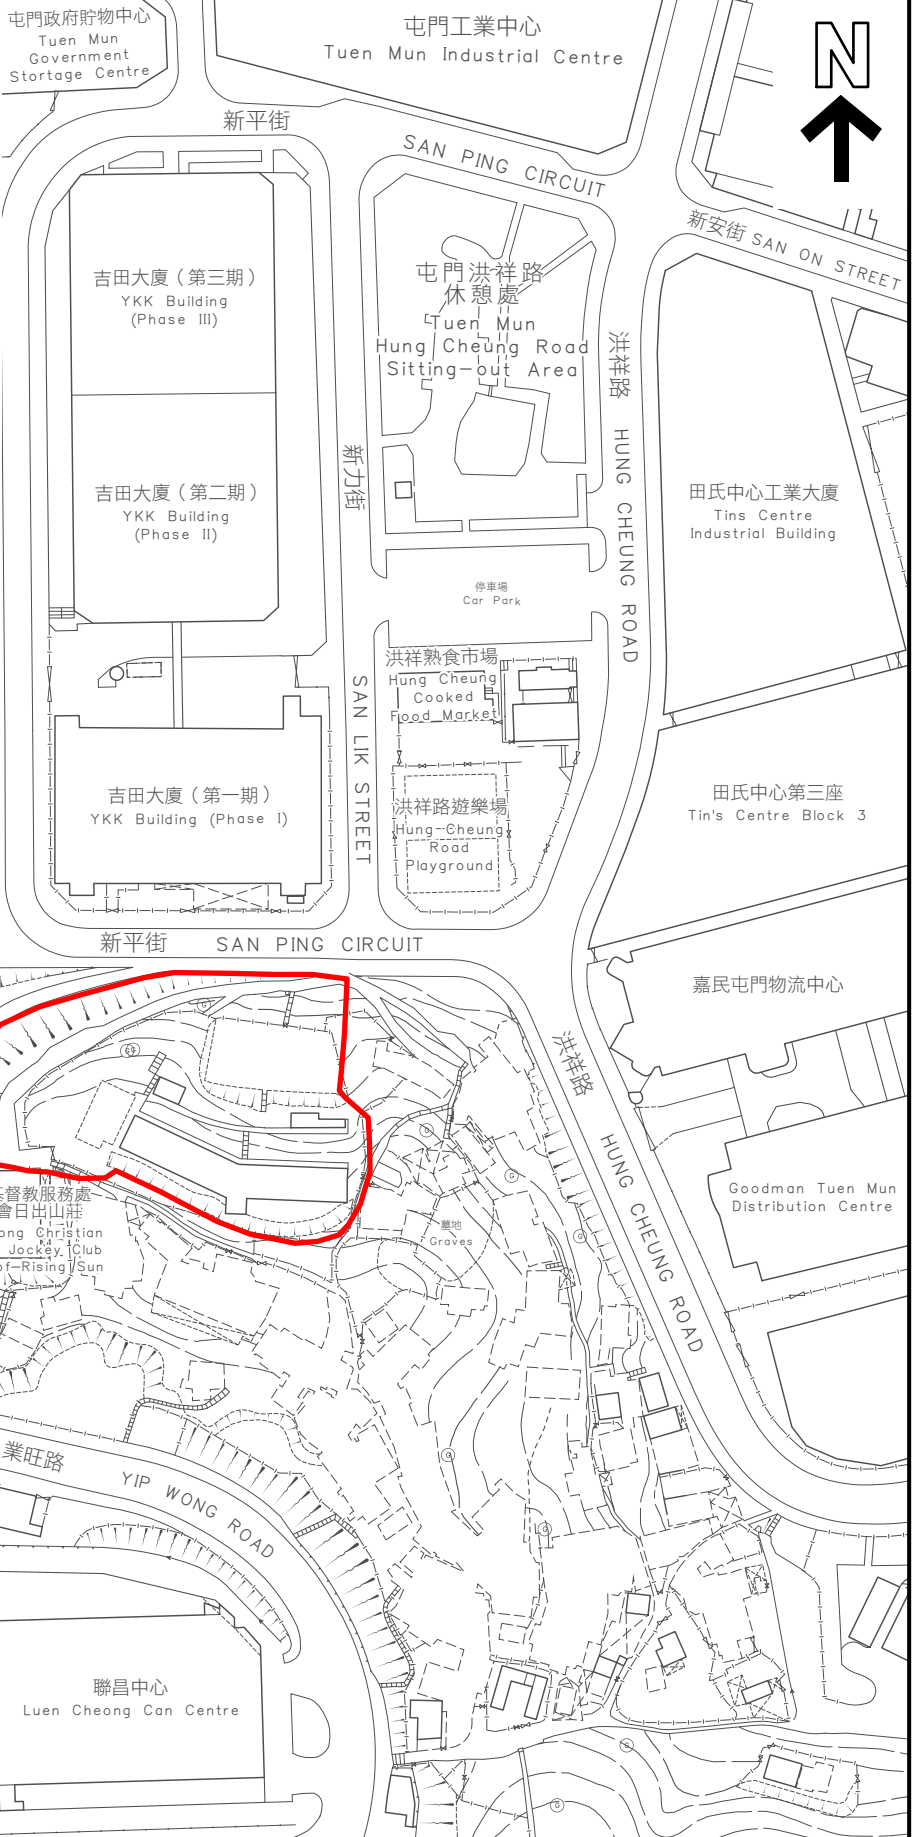

KEY PLAN 位置图

SCALE 1 : 20 000 比例尺

興才街 HING CHOI STREET

聖公會青山聖彼得堂 St. Peter's Church Castle Peak

聖公會青山聖彼得堂屬下幼稚園暨幼兒中心 S.K.H. - St. Peter's Church Castle Peak Kindergarten & Child Care Centre

香港基督教服務處賽馬會日出山莊 Hong Kong Christian Service Jockey Club Lodge-of-Rising Sun

業旺路 YIP WONG ROAD

聯昌中心 Luen Cheong Car Centre

界线只作识别用并有待详细测量  
BOUNDARY FOR IDENTIFICATION PURPOSE ONLY  
SUBJECT TO DETAILED SURVEY

 主题地点  
SUBJECT SITE

前校舍名称  
FORMER SCHOOL NAME  
圣西门小学  
ST. SIMON'S PRIMARY SCHOOL

规划署  
Planning Department

本摘要图于2026年3月31日拟备，  
所根据的资料为测量图编号  
5-SE-10B及10D  
EXTRACT PLAN PREPARED ON 31.3.2026  
BASED ON SURVEY SHEETS No.  
5-SE-10B & 10D

SCALE 1 : 2 000 比例尺  
米 METRES 40 0 40 80 米 METRES