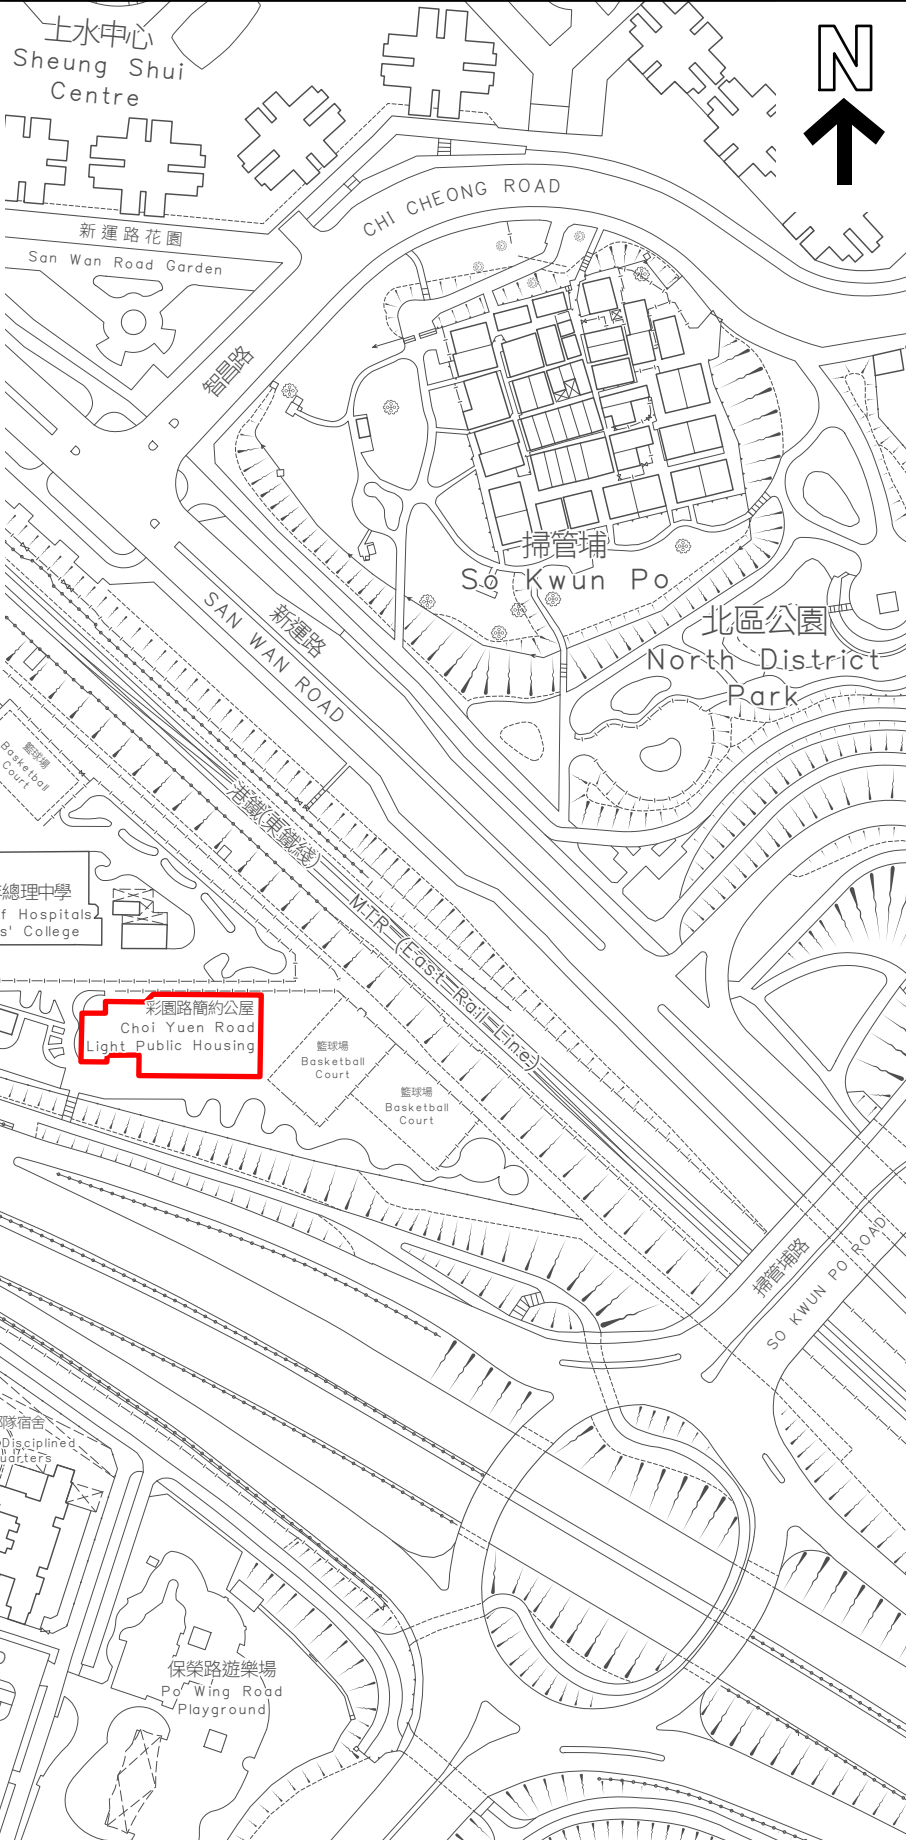

KEY PLAN 位置圖

SCALE 1 : 20 000 比例尺

界線只作識別用並有待詳細測量
BOUNDARY FOR IDENTIFICATION PURPOSE ONLY
SUBJECT TO DETAILED SURVEY

 主題地點
SUBJECT SITE

前校舍名稱
FORMER SCHOOL NAME
東華三院馬錦燦紀念小學（彩園分校）
TWGHS MA KAM CHAN MEMORIAL
PRIMARY SCHOOL (CHOI YUEN CAMPUS)

規劃署
Planning Department

本摘要圖於2026年3月31日擬備，
所根據的資料為測量圖編號
3-SW-6D及7C

EXTRACT PLAN PREPARED ON 31.3.2026
BASED ON SURVEY SHEETS No.
3-SW-6D & 7C

參考編號
REFERENCE No.
M/HOLS/26/8