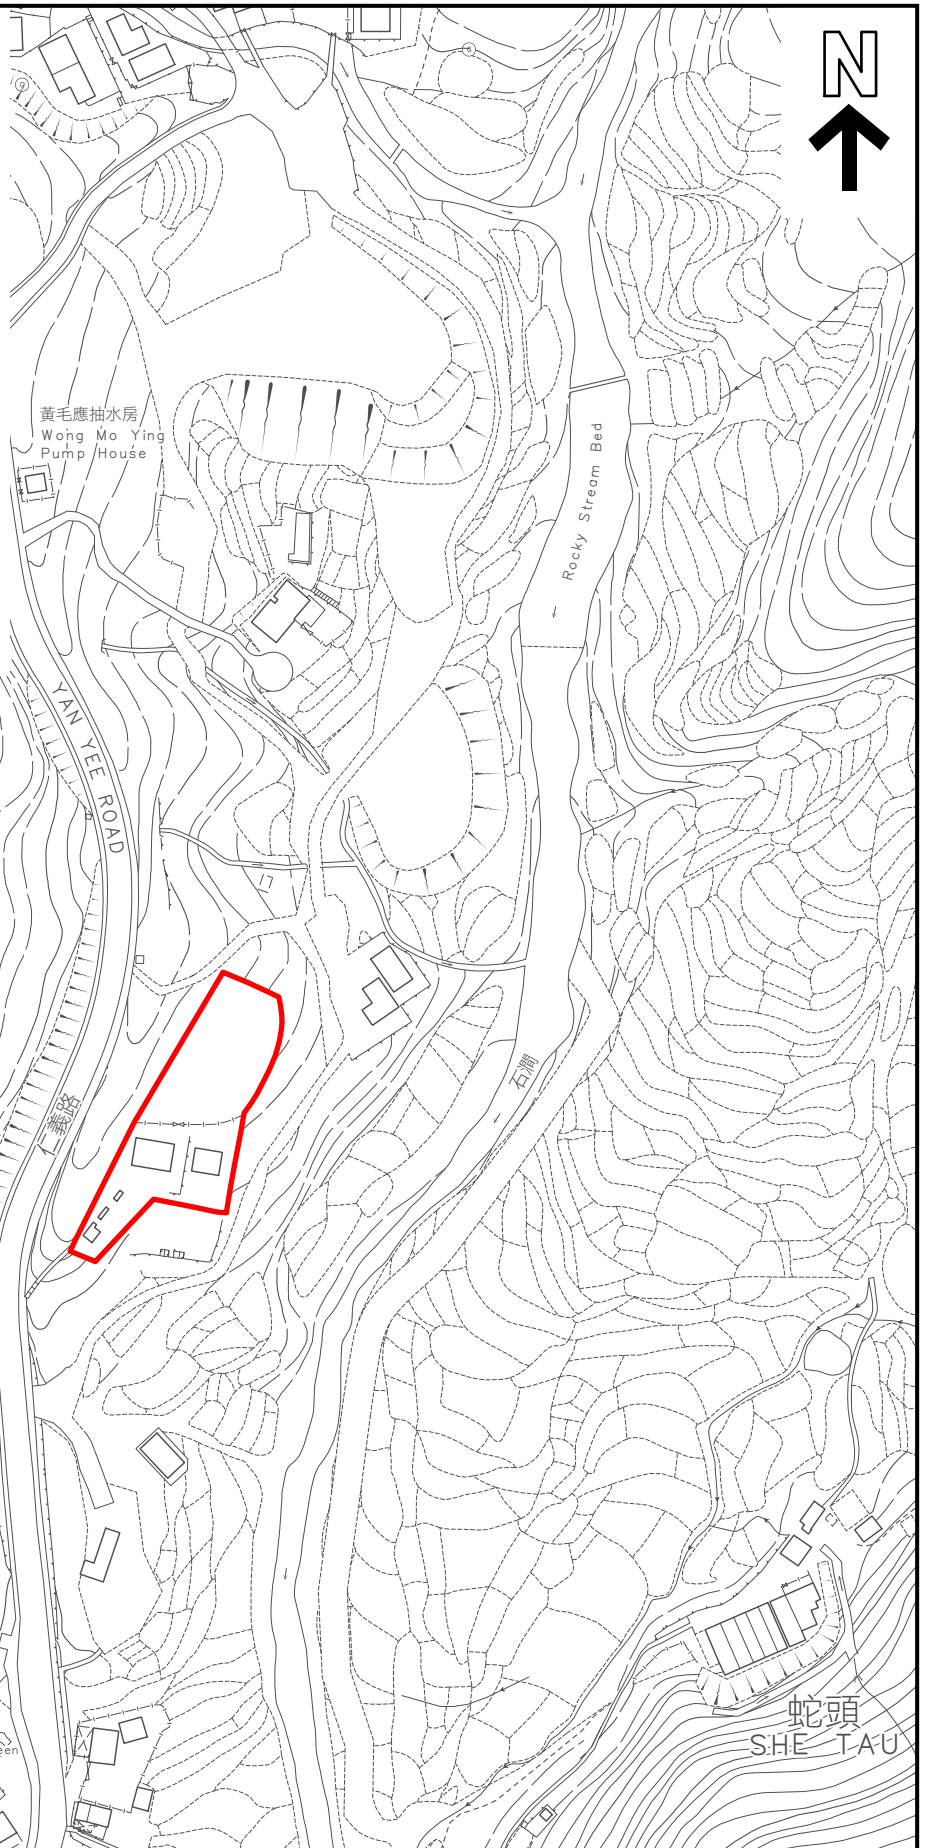

KEY PLAN 位置圖

SCALE 1 : 20 000 比例尺

界線只作識別用並有待詳細測量
BOUNDARY FOR IDENTIFICATION PURPOSE ONLY
SUBJECT TO DETAILED SURVEY

主題地點
SUBJECT SITE

前校舍名稱
FORMER SCHOOL NAME

西貢八鄉公立聯鄉學校
TAI MONG TSAI YAN YEE ROAD
VILLAGE SCHOOL

規劃署
Planning Department

本摘要圖於2026年3月31日擬備，
所根據的資料為測量圖編號
8-SW-3D及8D

EXTRACT PLAN PREPARED ON 31.3.2026
BASED ON SURVEY SHEETS No.
8-SW-3D & 8B

SCALE 1 : 2 000 比例尺

參考編號
REFERENCE No.
M/HOLS/26/8