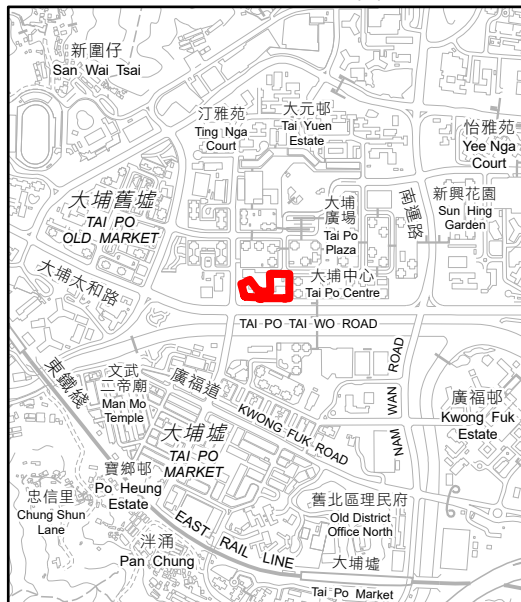

KEY PLAN 位置圖

SCALE 1 : 20 000 比例尺

(下層
大元街市及
停車場)
(Tai Yuen
Market and
Car Park
under)

大埔中央廣場
Tai Po
Central Town Square

大元美食廣場
Tai Yuen
Food Court

大元商場新翼
Tai Yuen
Shopping Centre
(New Annex)

翠屏花園
JADE PLAZA

翠屏商場
Jade Plaza
Block B Block A

安埔路
AN PO ROAD

巴士總站
Bus Terminus

安慈路
ON CHEE ROAD

ON PO ROAD

宜興閣
Yee Hing
Court

大埔廣場
TAI PO
PLAZA

石油氣倉
L.P.G. STORE

第一座
Block 1
八號花園
EIGHTLAND GARDENS

第二座
Block 2
安浩里

第三座
Block 3
安浩里

第四座
Block 4
安浩里

第五座
Block 5
安浩里

第六座
Block 6
安浩里

第七座
Block 7
安浩里

第八座
Block 8
安浩里