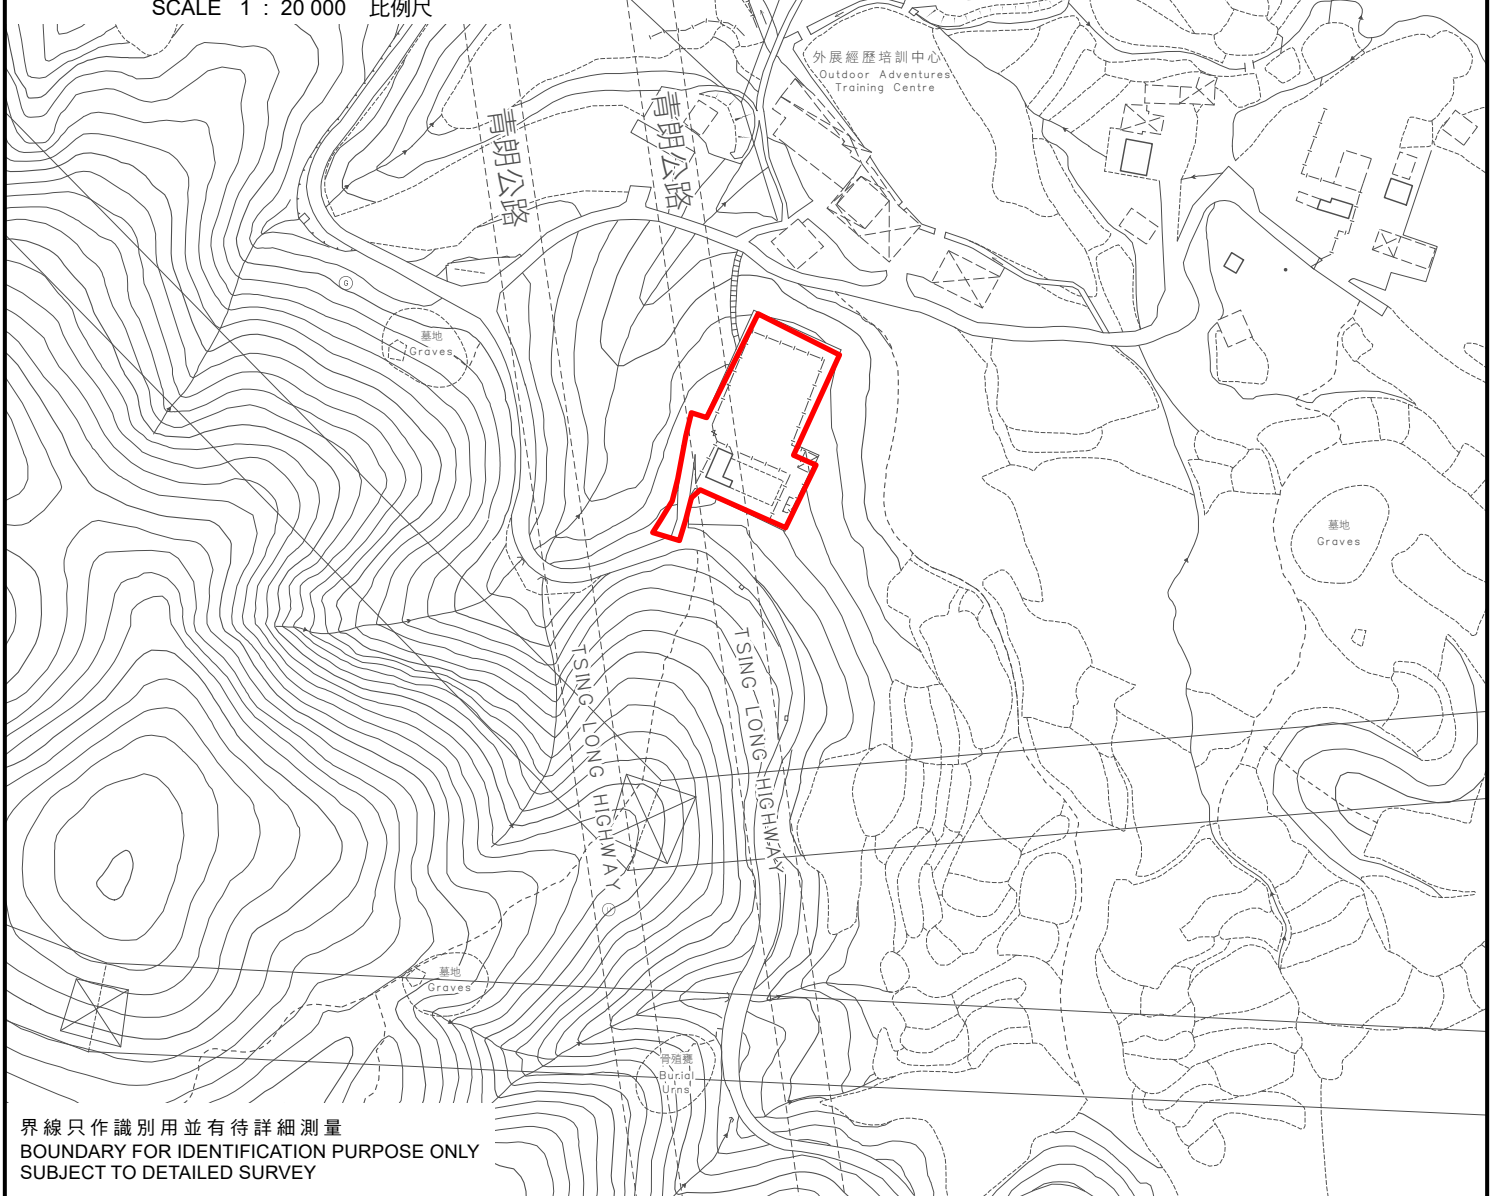

KEY PLAN 位置圖

SCALE 1 : 20 000 比例尺

界線只作識別用並有待詳細測量
BOUNDARY FOR IDENTIFICATION PURPOSE ONLY
SUBJECT TO DETAILED SURVEY

主題地點
SUBJECT SITE

前校舍名稱
FORMER SCHOOL NAME
田夫村公立學校
TIN FU TSUEN SCHOOL

規劃署
Planning Department

本摘要圖於2026年3月31日擬備，
所根據的資料為測量圖編號
6-SE-7A及7C

EXTRACT PLAN PREPARED ON 31.3.2026
BASED ON SURVEY SHEETS No.
6-SE-7A & 7C

SCALE 1 : 2 000 比例尺

參考編號
REFERENCE No.
M/HOLS/26/8