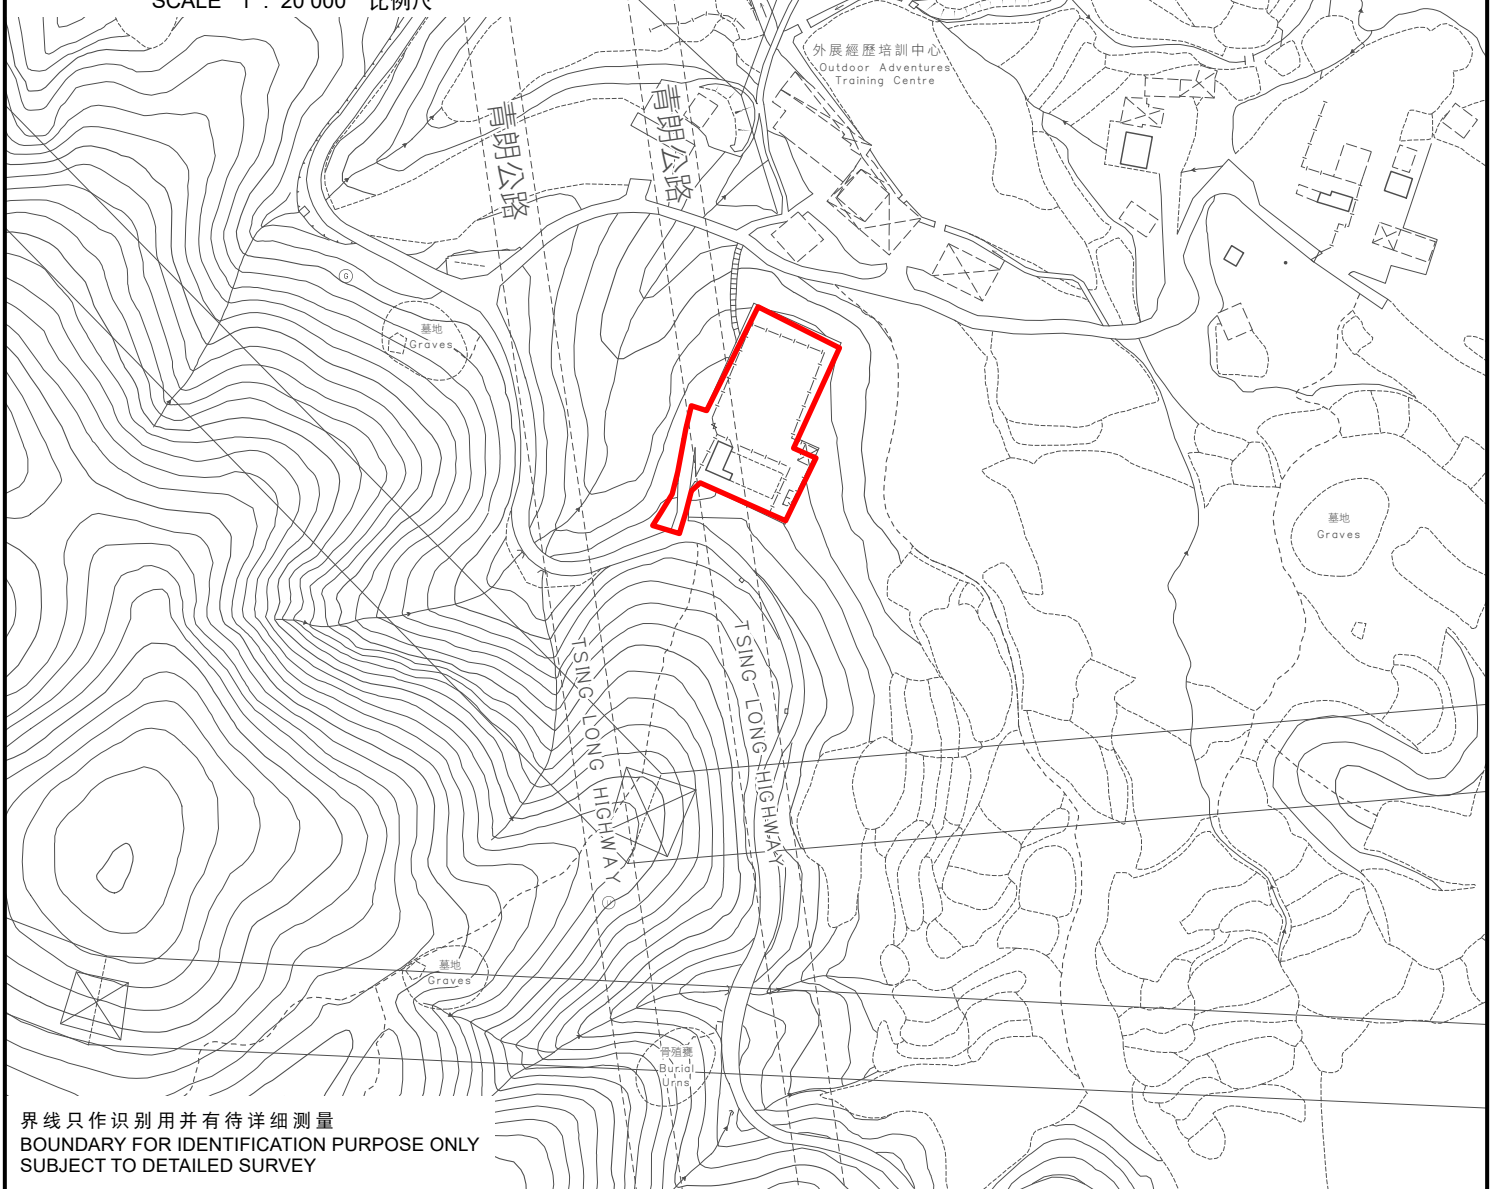

KEY PLAN 位置图

SCALE 1 : 20 000 比例尺

界线只作识别用并有待详细测量
BOUNDARY FOR IDENTIFICATION PURPOSE ONLY
SUBJECT TO DETAILED SURVEY

 主题地点
SUBJECT SITE

前校舍名称
FORMER SCHOOL NAME
田夫村公立学校
TIN FU TSUEN SCHOOL

规划署
Planning Department

本摘要图于2026年3月31日拟备，
所根据的资料为测量图编号
6-SE-7A及7C
EXTRACT PLAN PREPARED ON 31.3.2026
BASED ON SURVEY SHEETS No.
6-SE-7A & 7C

SCALE 1 : 2 000 比例尺

参考编号
REFERENCE No.
M/HOLS/26/8