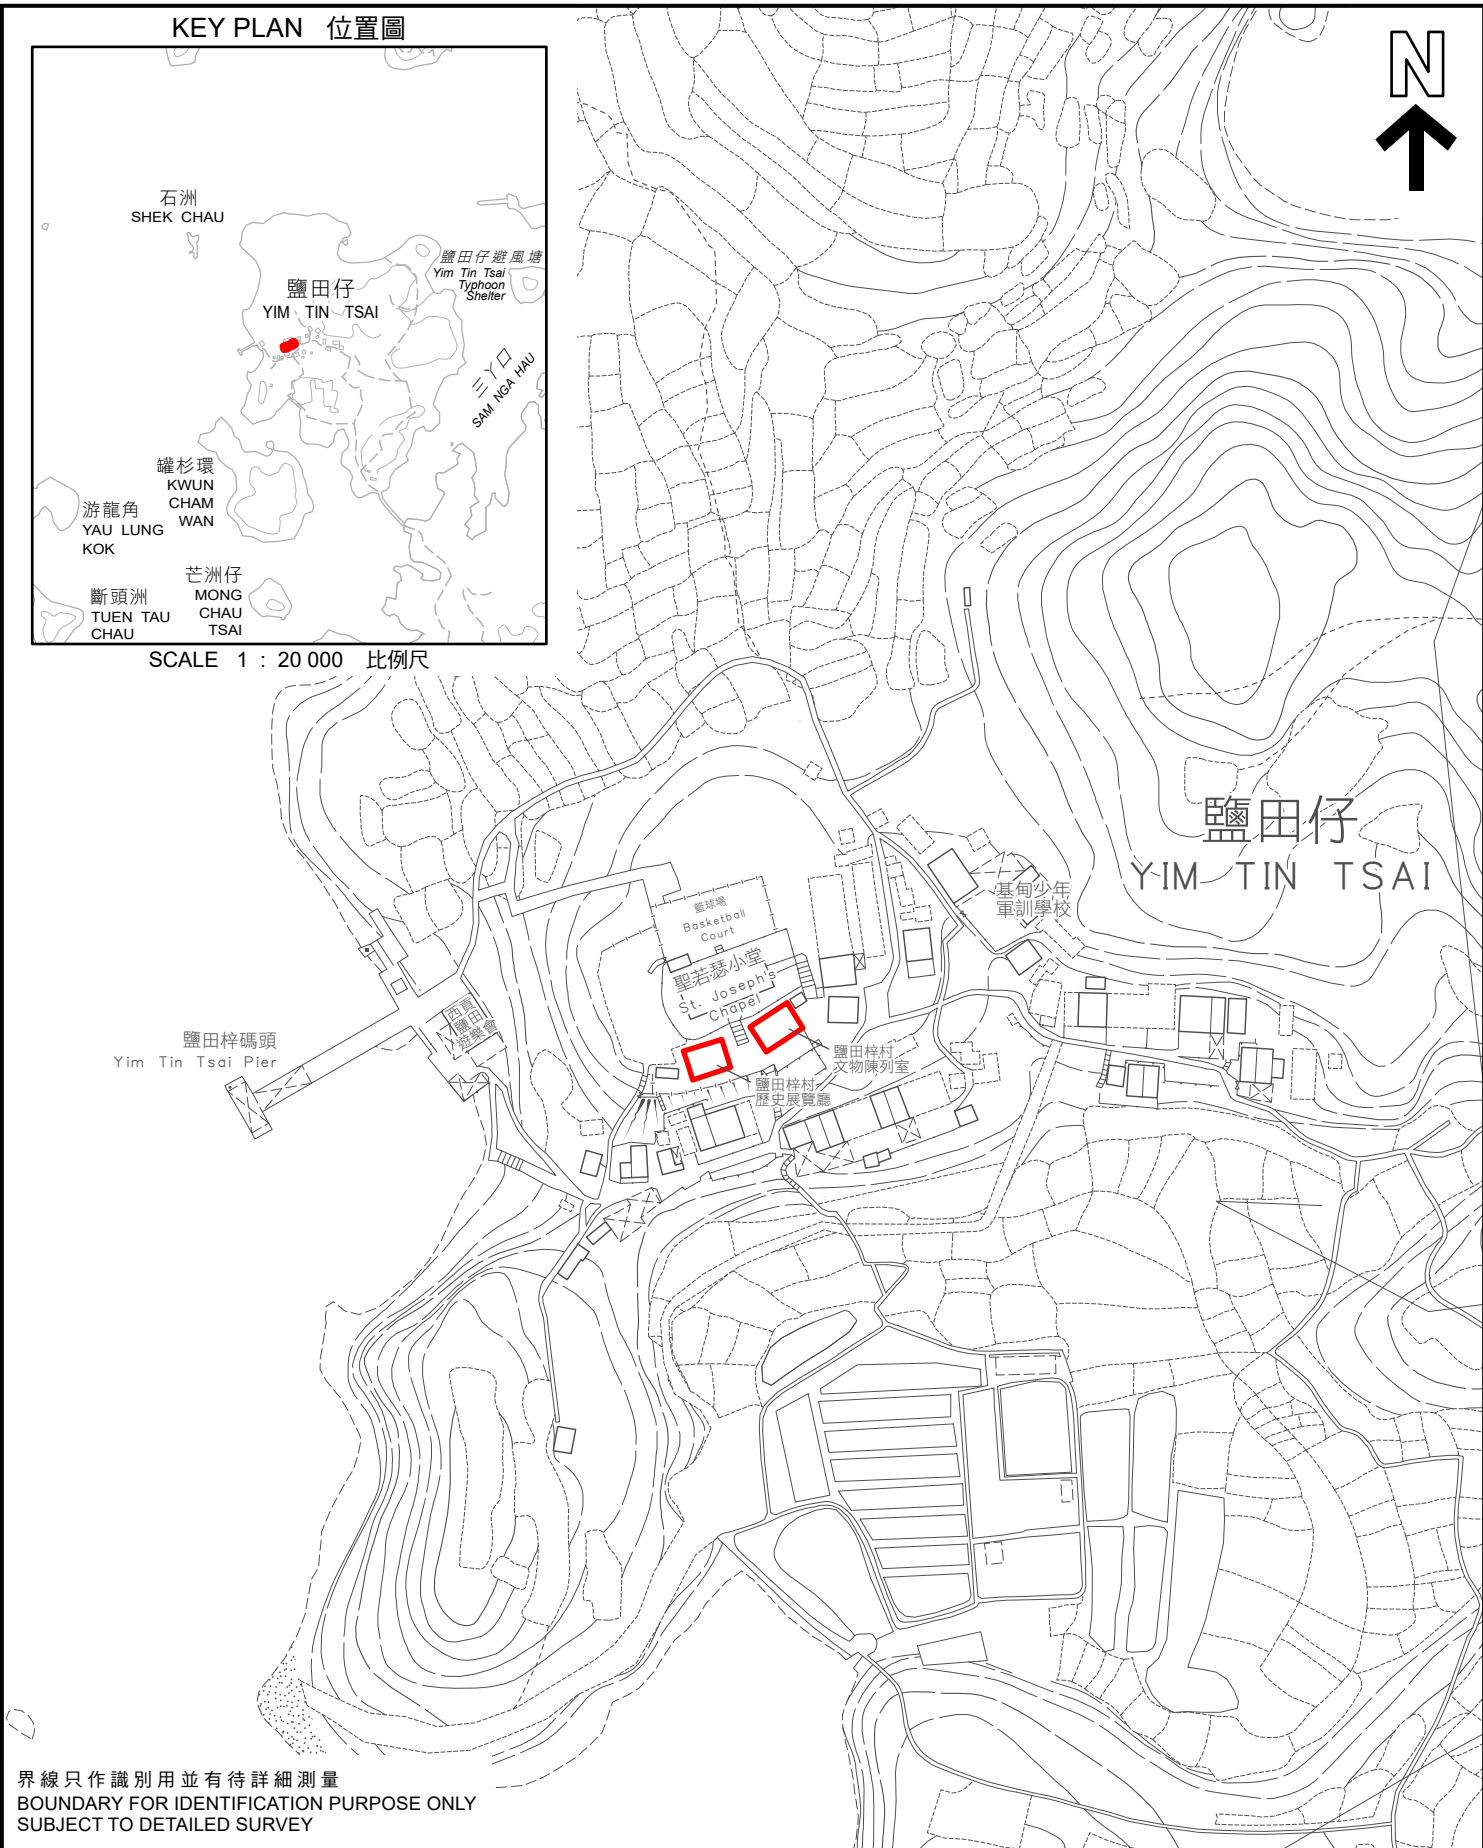

KEY PLAN 位置圖

SCALE 1 : 20 000 比例尺

界線只作識別用並有待詳細測量
BOUNDARY FOR IDENTIFICATION PURPOSE ONLY
SUBJECT TO DETAILED SURVEY

 主題地點
SUBJECT SITE

前校舍名稱
FORMER SCHOOL NAME
澄波學校
TSING BOOR SCHOOL

規劃署
Planning Department

本摘要圖於2026年3月31日擬備，
所根據的資料為測量圖編號
8-SW-13D及18B
EXTRACT PLAN PREPARED ON 31.3.2026
BASED ON SURVEY SHEETS No.
8-SW-13D & 18B

SCALE 1 : 2 000 比例尺

參考編號
REFERENCE No.
M/HOLS/26/8