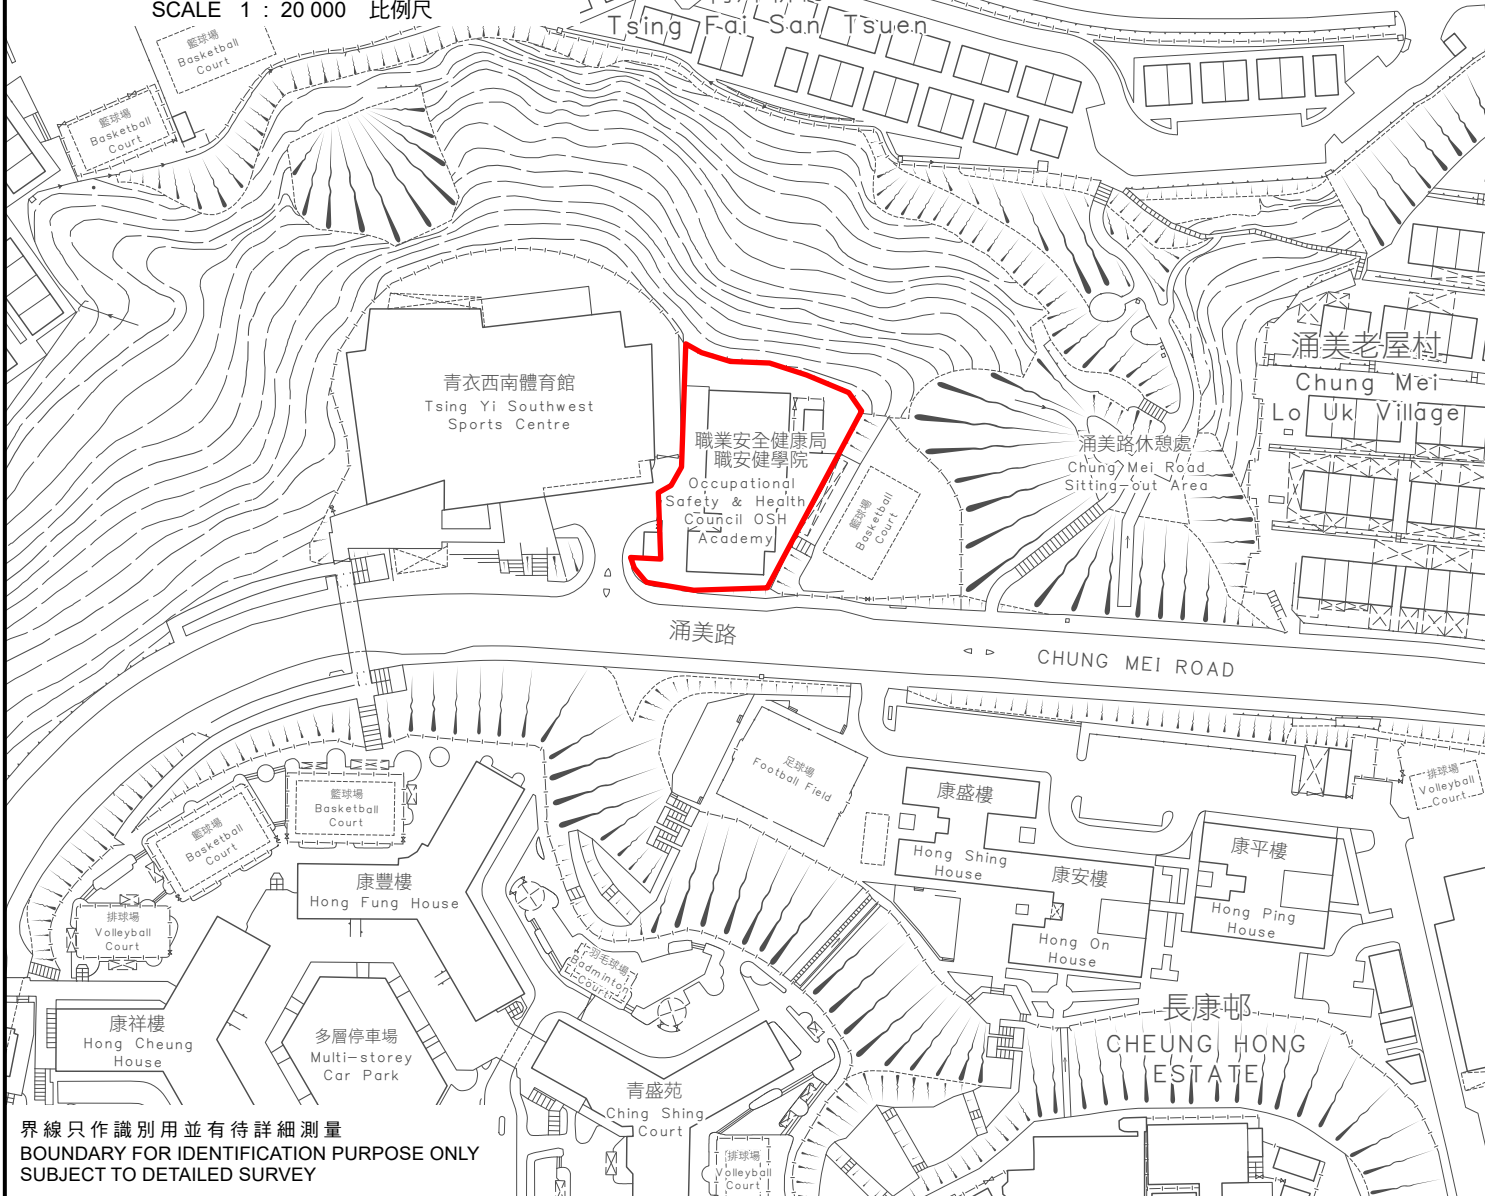

KEY PLAN 位置圖

SCALE 1 : 20 000 比例尺

 主題地點
SUBJECT SITE

前校舍名稱
FORMER SCHOOL NAME

青衣公立學校 (長康)

TSING YI PUBLIC SCHOOL (CHEUNG HONG)

規劃署
Planning Department

本摘要圖於2026年3月31日擬備，
所根據的資料為測量圖編號
10-NE-4B, 5A及5C

EXTRACT PLAN PREPARED ON 31.3.2026
BASED ON SURVEY SHEETS No.
10-NE-4B, 5A & 5C

參考編號
REFERENCE No.
M/HOLS/26/8