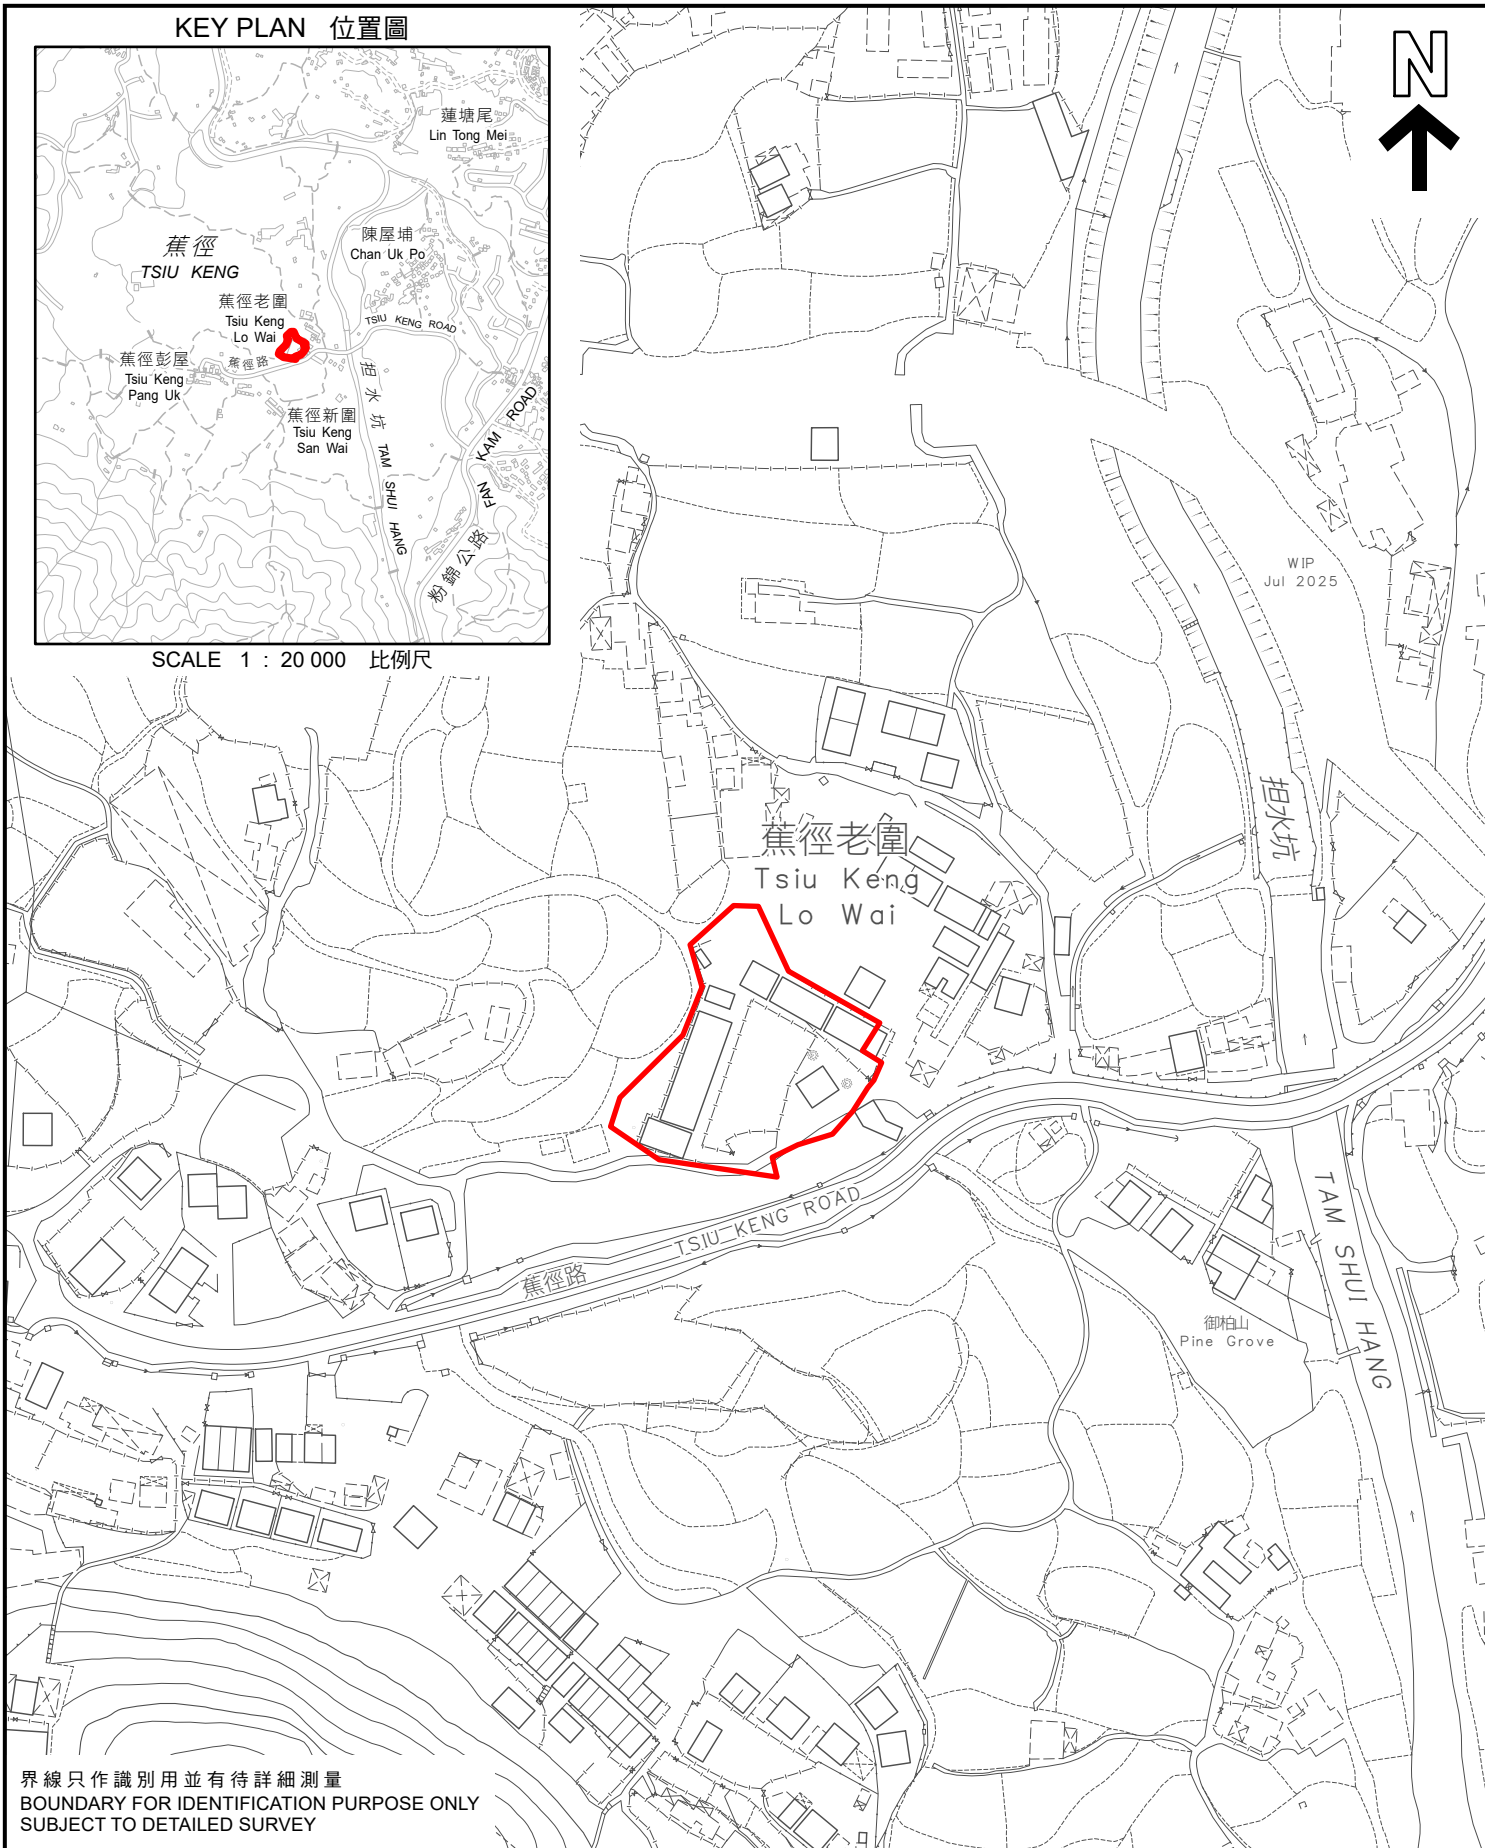

KEY PLAN 位置圖

SCALE 1 : 20 000 比例尺

 主題地點  
SUBJECT SITE

前校舍名稱  
FORMER SCHOOL NAME  
蕉徑公立學校  
TSIU KENG PUBLIC SCHOOL

規劃署  
Planning Department

本摘要圖於2026年3月31日擬備，  
所根據的資料為測量圖編號  
2-SE-20C

EXTRACT PLAN PREPARED ON 31.3.2026  
BASED ON SURVEY SHEET No.  
2-SE-20C

參考編號  
REFERENCE No.  
M/HOLS/26/8