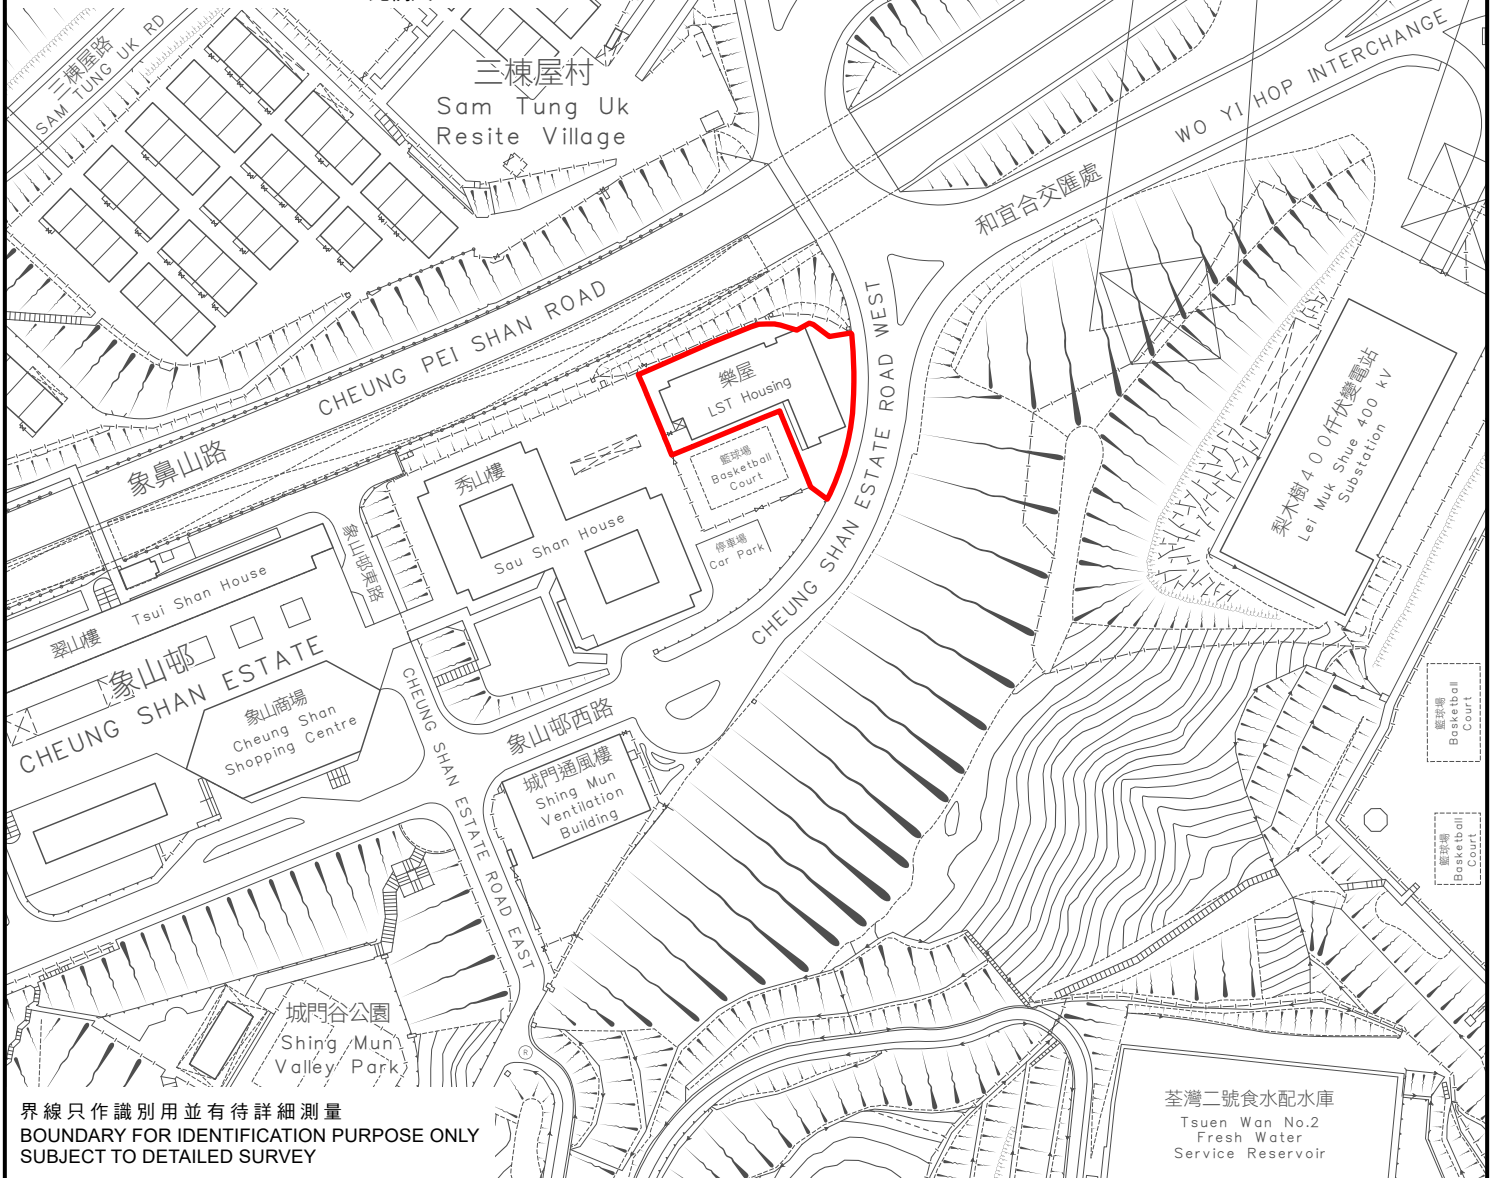

KEY PLAN 位置圖

SCALE 1 : 20 000 比例尺

界線只作識別用並有待詳細測量
BOUNDARY FOR IDENTIFICATION PURPOSE ONLY
SUBJECT TO DETAILED SURVEY

 主題地點
SUBJECT SITE

前校舍名稱
FORMER SCHOOL NAME

荃灣信義學校
TSUEN WAN LUTHERAN SCHOOL

 規劃署
Planning Department

參考編號
REFERENCE No.
M/HOLS/26/8

本摘要圖於2026年3月31日擬備，
所根據的資料為測量圖編號
7-SW-11D及12C
EXTRACT PLAN PREPARED ON 31.3.2026
BASED ON SURVEY SHEETS No.
7-SW-11D & 12C

SCALE 1 : 2 000 比例尺
米 METRES 40 0 40 80 米 METRES