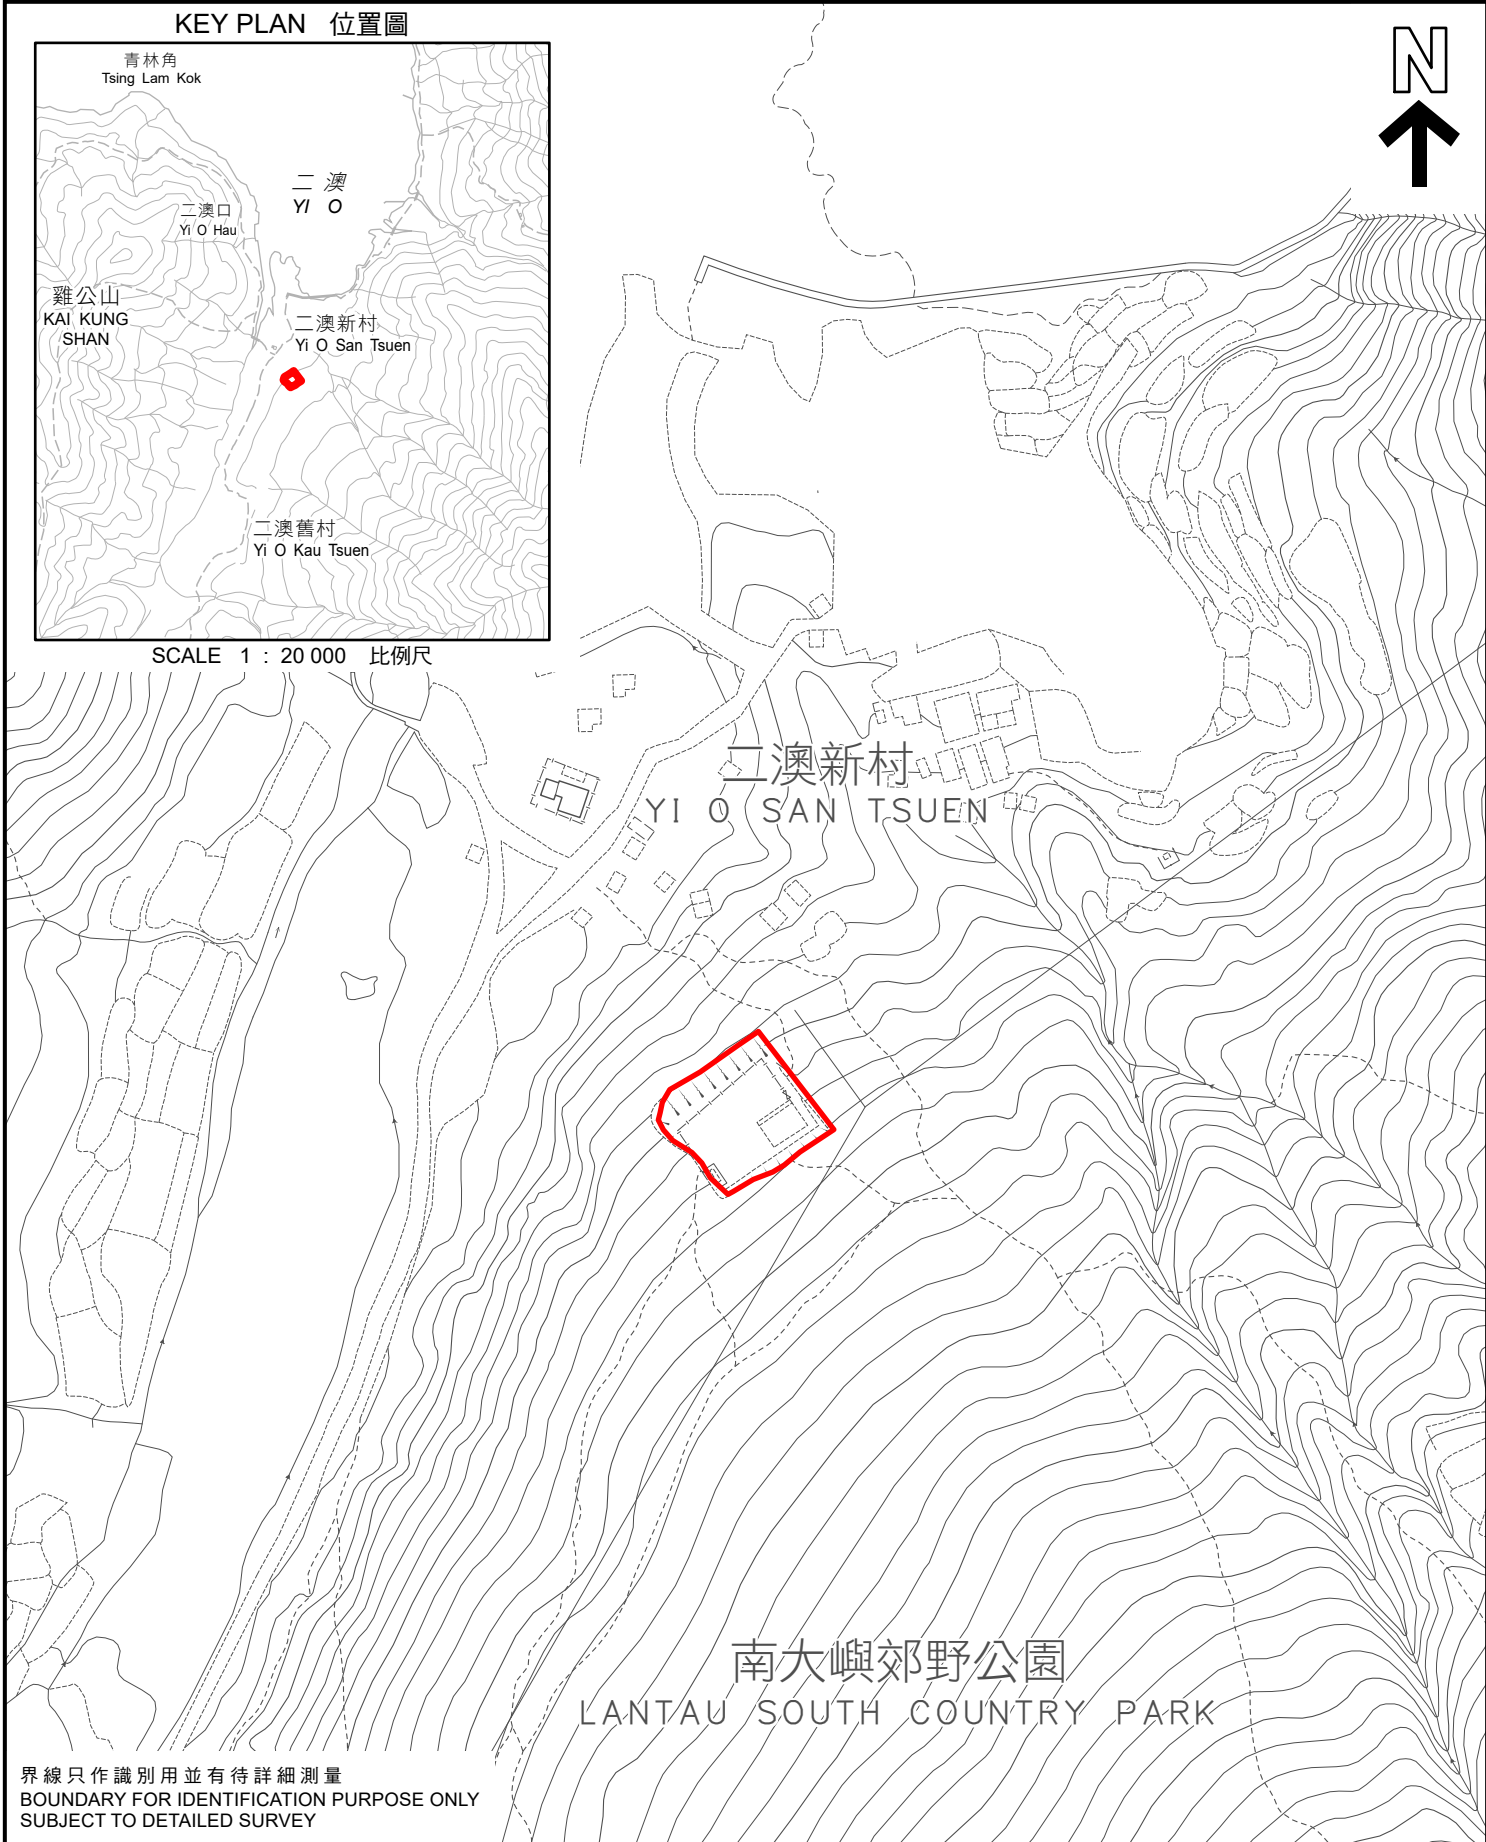

KEY PLAN 位置圖

SCALE 1 : 20 000 比例尺

界線只作識別用並有待詳細測量  
BOUNDARY FOR IDENTIFICATION PURPOSE ONLY  
SUBJECT TO DETAILED SURVEY

主題地點  
SUBJECT SITE

本摘要圖於2026年3月31日擬備，  
所根據的資料為測量圖編號  
13-NW-7B及7D

EXTRACT PLAN PREPARED ON 31.3.2026  
BASED ON SURVEY SHEETS No.  
13-NW-7B & 7D

前校舍名稱

FORMER SCHOOL NAME

位於大嶼山二澳新村已空置的前學校

VACANT EX-SCHOOL AT YI O SAN TSUEN

規劃署  
Planning Department

參考編號  
REFERENCE No.

M/HOLS/26/8

SCALE 1 : 2 000 比例尺