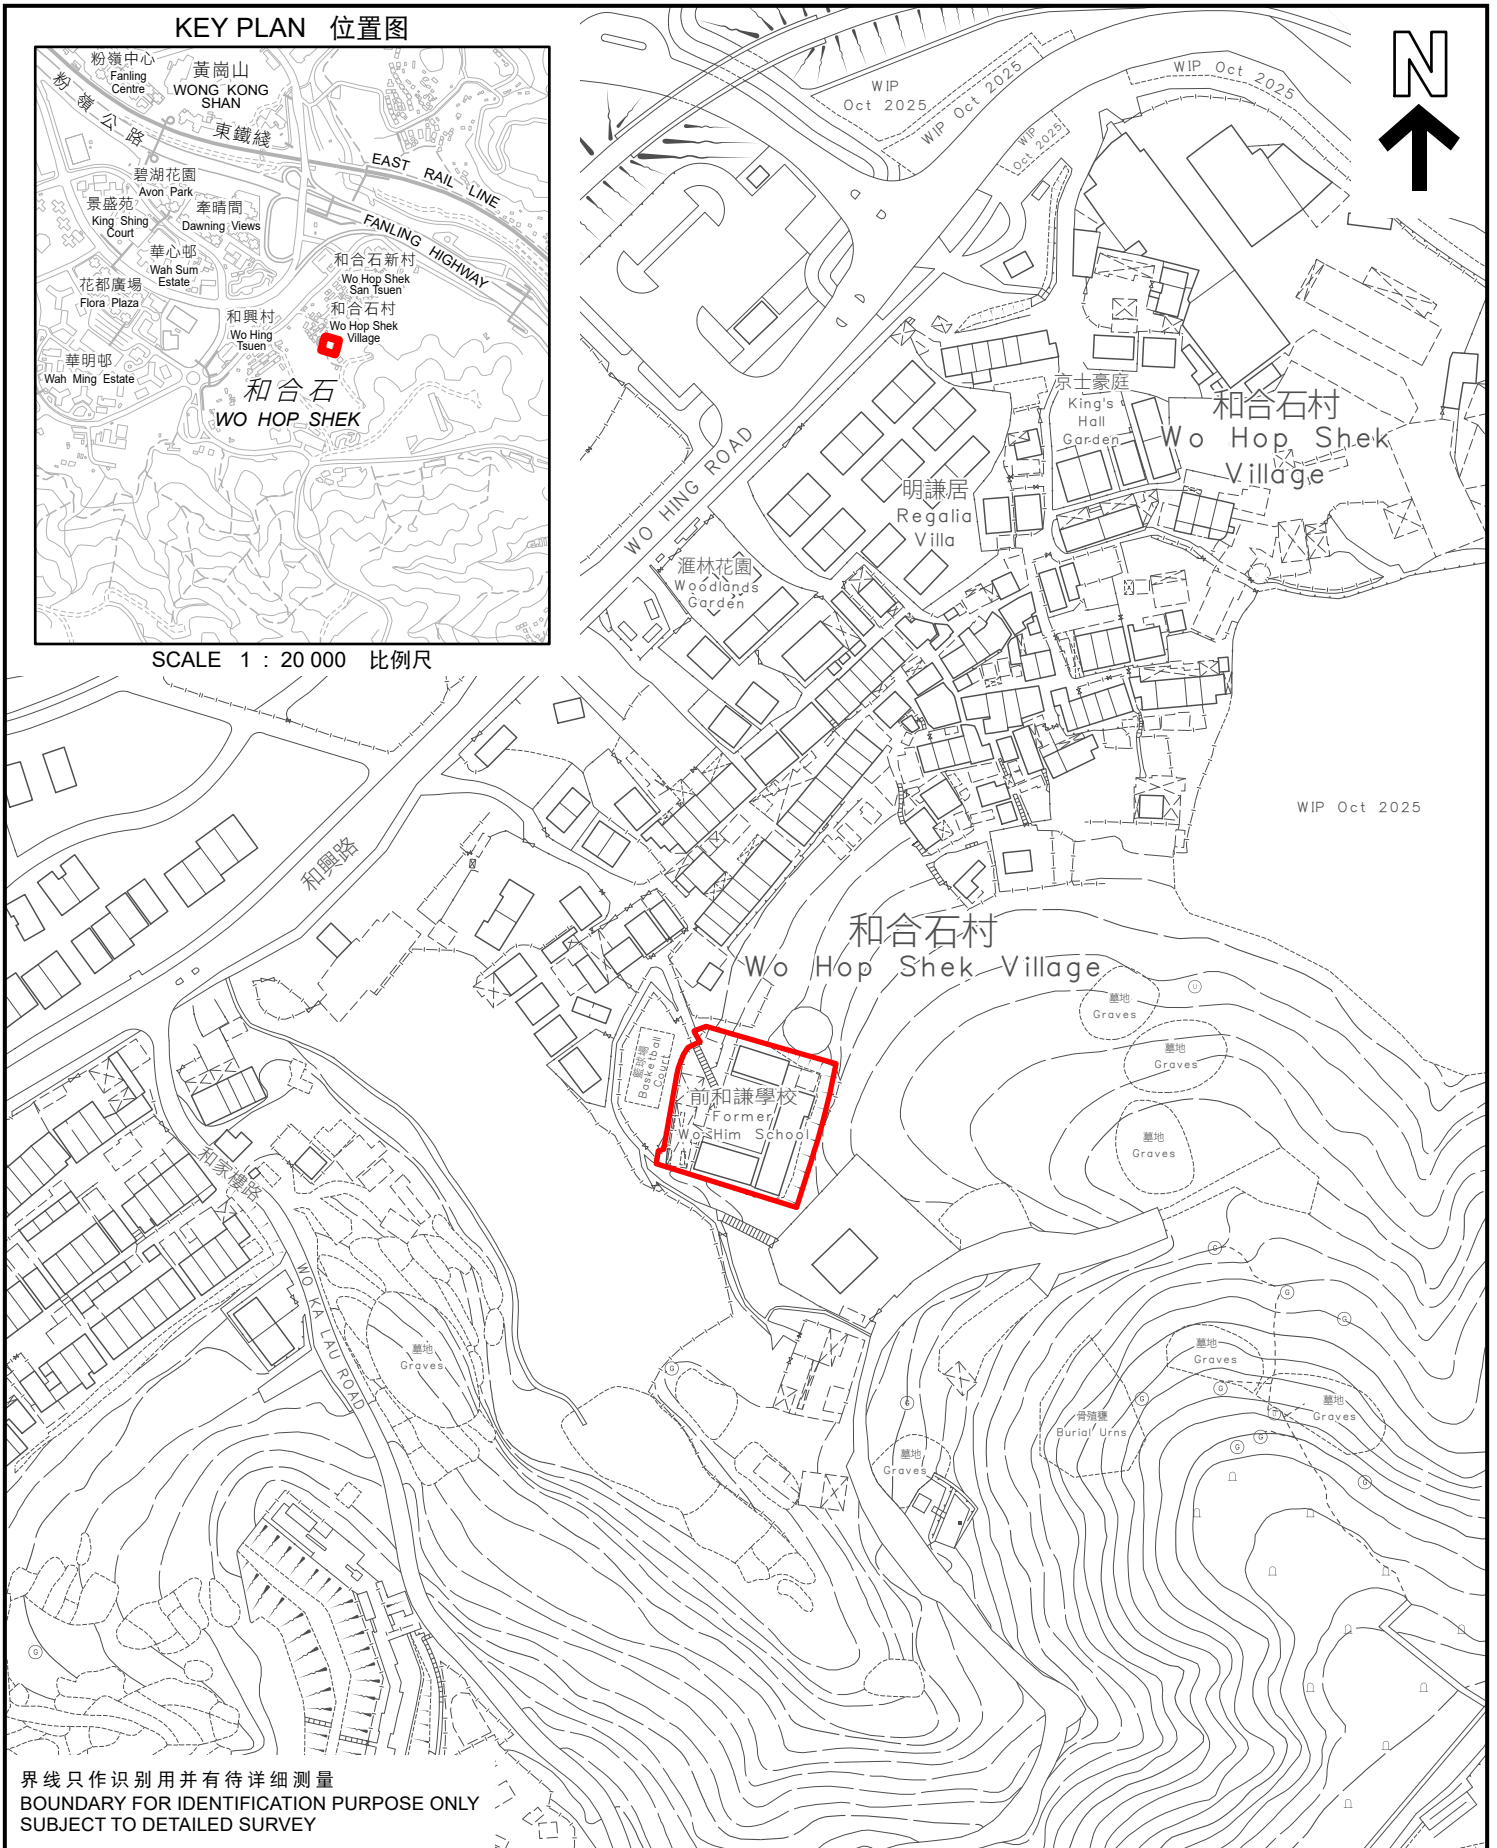

KEY PLAN 位置图

SCALE 1 : 20 000 比例尺

界线只作识别用并有待详细测量
 BOUNDARY FOR IDENTIFICATION PURPOSE ONLY
 SUBJECT TO DETAILED SURVEY

 主题地点
 SUBJECT SITE

前校舍名称
FORMER SCHOOL NAME
 和谦学校
 WO HIM SCHOOL

规划署
 Planning Department

本摘要图于2026年3月31日拟备，
 所根据的资料为测量图编号
 3-SW-13C及18A
 EXTRACT PLAN PREPARED ON 31.3.2026
 BASED ON SURVEY SHEETS No.
 3-SW-13C & 18A

SCALE 1 : 2 000 比例尺

参考编号
 REFERENCE No.
 M/HOLS/26/8